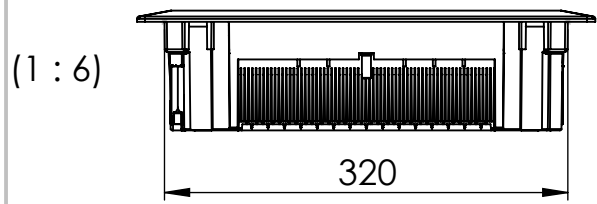

B-B (1 : 6)

				Farbe ähnlich RAL9010		Index A	
GEZEICHNET Peter Fohs				Index A		BENENNUNG: HWV48+8/UPV48+8/Jumbo48+8	
Datum 22.4.2014				WERKSTOFF:		Typ Jumbo48+8	
GEWICHT: 4,5 kg				MASSSTAB: 1:10		BLATT 1 VON 1	
Geändert				Geändert		A4	