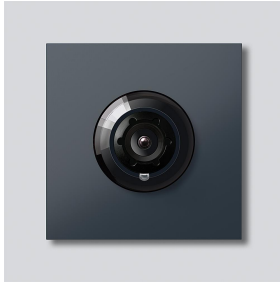

Access-Kamera 180 für
Siedle Vario
ACM 678-02 AG
210004896-02

Produktbeschreibung

Access-Kamera 180 für Siedle Vario mit automatischer Tag-/Nachtumschaltung (True Day/Night) und integrierter Infrarotbeleuchtung. Erfassungswinkel horizontal/vertikal: ca. 175°/120°

Vollbild oder 9 Bildausschnitte wählbar
Elektronische Bildentzerrung im Vollbild
Erweiterter Erfassungswinkel im Randbereich bei gewählten Bildausschnitt
Gegenlichtkompensation (BLC)
Wide Dynamic Range (WDR)
Farbsystem: PAL
Bildaufnehmer: CMOS-Sensor 1/2,7" 1920 x 1080 Pixel
Auflösung: 600 TV-Linien
Objektiv: 1,55 mm
Dauerbetrieb: geeignet
2-stufige Heizung: integriert

Technische Daten

Schutzart:	IP 54, IK 10
Umgebungstemperatur:	-20 °C bis +55 °C
Aufbauhöhe (mm):	15
Abmessungen (mm) B x H x T:	99 x 99 x 41

Artikelinformationen

Artikel-Bezeichnung	Artikelbeschreibung	Farbe/Material	KG	Artikel-Nr.
ACM 678-02 AG	Access-Kamera 180 für Siedle Vario	Anthrazitgrau	F	210004896-02

Zubehör

Artikel-Bezeichnung	Artikelbeschreibung	Farbe/Material	KG	Artikel-Nr.
Vario 611 AG	Lackstift	Anthrazitgrau	0	210007124-00

Ersatzteile

Access-Kamera 180 für
Siedle Vario
ACM 678-02 AG

210009586

Seite 2