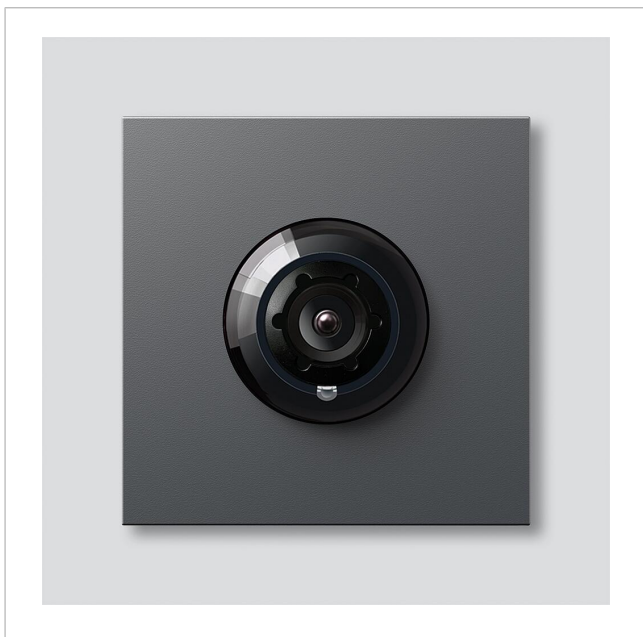

Access-Kamera 180 für
Siedle Vario
ACM 678-02 DG
200049324-01

Produktbeschreibung

Access-Kamera 180 für Siedle Vario mit automatischer Tag-/Nachtumschaltung (True Day/Night) und integrierter Infrarotbeleuchtung. Erfassungswinkel horizontal/vertikal: ca. 175°/120°

Vollbild oder 9 Bildausschnitte wählbar
Elektronische Bildentzerrung im Vollbild
Erweiterter Erfassungswinkel im Randbereich bei gewählten Bildausschnitt
Gegenlichtkompensation (BLC)
Wide Dynamic Range (WDR)
Farbsystem: PAL
Bildaufnehmer: CMOS-Sensor 1/2,7" 1920 x 1080 Pixel
Auflösung: 600 TV-Linien
Objektiv: 1,55 mm
Dauerbetrieb: geeignet
2-stufige Heizung: integriert

Technische Daten

Schutzart:	IP 54, IK 10
Umgebungstemperatur:	-20 °C bis +55 °C
Aufbauhöhe (mm):	15
Abmessungen (mm) B x H x T:	99 x 99 x 41

Artikelinformationen

Artikel-Bezeichnung	Artikelbeschreibung	Farbe	KG	KG Artikel-Nr.
ACM 678-02 DG	Access-Kamera 180 für Siedle Vario	Dunkelgrau-Glimmer		F 200049324-01

Zubehör

Artikel-Bezeichnung	Artikelbeschreibung	Farbe	KG	Artikel-Nr.
Vario 611 DG	Lackstift	Dunkelgrau-Glimmer	0	210007123-00

Ersatzteile

Access-Kamera 180 für
Siedle Vario
ACM 678-02 DG

210009587

Seite 2

Artikel-Bezeichnung	Artikelbeschreibung	Farbe	KG	Artikel-Nr.
ACM 671/673/678-..., BCM 65x-..., CM 61x-...	Glashaube	Glasklar	E	200048697-00
ACM 671/673/678-..., BCM 65x-..., CM 61x-... DG	Blendrahmen	Dunkelgrau-Glimmer	E	200048701-00
ACM 67x-...	Klemmblock	Schwarz	E	200029836-00
BCM 65x-..., BCMx 650-...	Klemmblock	Schwarz	E	200029921-00
Vario 611	Dichtrahmen Module	Grau	E	210007484-00