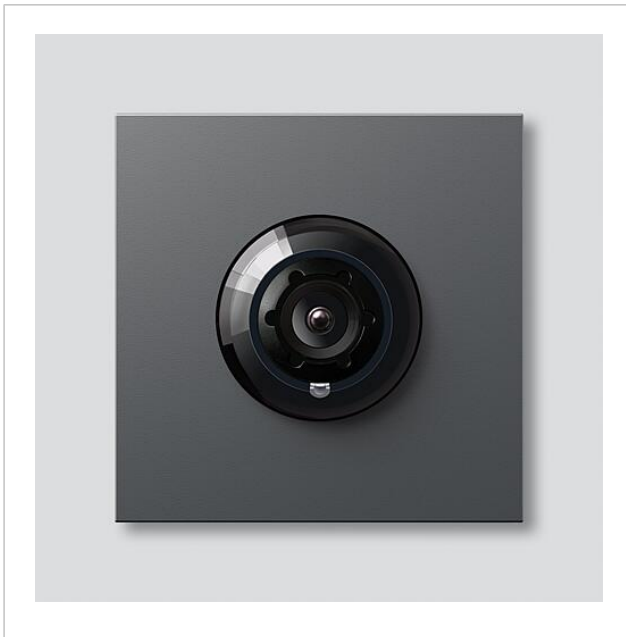

Zeichnungen / Montage