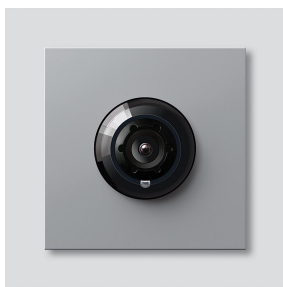

Access-Kamera 180 für
Siedle Vario
ACM 678-02 SM
200049326-01

Produktbeschreibung

Access-Kamera 180 für Siedle Vario mit automatischer Tag-/Nachtumschaltung (True Day/Night) und integrierter Infrarotbeleuchtung. Erfassungswinkel horizontal/vertikal: ca. 175°/120°

Vollbild oder 9 Bildausschnitte wählbar
Elektronische Bildentzerrung im Vollbild
Erweiterter Erfassungswinkel im Randbereich bei gewählten Bildausschnitt
Gegenlichtkompensation (BLC)
Wide Dynamic Range (WDR)
Farbsystem: PAL
Bildaufnehmer: CMOS-Sensor 1/2,7" 1920 x 1080 Pixel
Auflösung: 600 TV-Linien
Objektiv: 1,55 mm
Dauerbetrieb: geeignet
2-stufige Heizung: integriert

Technische Daten

Schutzart:	IP 54, IK 10
Umgebungstemperatur:	-20 °C bis +55 °C
Aufbauhöhe (mm):	15
Abmessungen (mm) B x H x T:	99 x 99 x 41

Artikelinformationen

Artikel-Bezeichnung	Artikelbeschreibung	Farbe	KG	Artikel-Nr.
ACM 678-02 SM	Access-Kamera 180 für Siedle Vario	Silber-Metallic	F	200049326-01

Zubehör

Artikel-Bezeichnung	Artikelbeschreibung	Farbe	KG	Artikel-Nr.
Vario 611 SM	Lackstift	Silber-Metallic	0	210007117-00

Ersatzteile

Access-Kamera 180 für
Siedle Vario
ACM 678-02 SM

210009588

Seite 2

Artikel-Bezeichnung	Artikelbeschreibung	Farbe	KG	Artikel-Nr.
ACM 671/673/678-..., BCM 65x-..., CM 61x-...	Glashaube	Glasklar	E	200048697-00
ACM 671/673/678-..., BCM 65x-..., CM 61x-... SM	Blendrahmen	Silber-Metallic	E	200048699-00
ACM 67x-...	Klemmblock	Schwarz	E	200029836-00
BCM 65x-..., BCMx 650-...	Klemmblock	Schwarz	E	200029921-00
Vario 611	Dichtrahmen Module	Grau	E	210007484-00