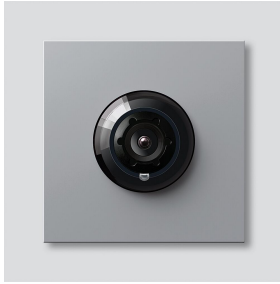

Access-Kamera 180 für
Siedle Vario
ACM 678-02 SM
200049326-01

Produktbeschreibung

Access-Kamera 180 für Siedle Vario mit automatischer Tag-/Nachtumschaltung (True Day/Night) und integrierter Infrarotbeleuchtung. Erfassungswinkel horizontal/vertikal: ca. 175°/120°

Vollbild oder 9 Bildausschnitte wählbar
Elektronische Bildentzerrung im Vollbild
Erweiterter Erfassungswinkel im Randbereich bei gewählten Bildausschnitt
Gegenlichtkompensation (BLC)
Wide Dynamic Range (WDR)
Farbsystem: PAL
Bildaufnehmer: CMOS-Sensor 1/2,7" 1920 x 1080 Pixel
Auflösung: 600 TV-Linien
Objektiv: 1,55 mm
Dauerbetrieb: geeignet
2-stufige Heizung: integriert

Technische Daten

Schutzart:	IP 54, IK 10
Umgebungstemperatur:	-20 °C bis +55 °C
Aufbauhöhe (mm):	15
Abmessungen (mm) B x H x T:	99 x 99 x 41

Artikelinformationen

Artikel-Bezeichnung	Artikelbeschreibung	Farbe	KG	Artikel-Nr.
ACM 678-02 SM	Access-Kamera 180 für Siedle Vario	Silber-Metallic	F	200049326-01

Zubehör

Artikel-Bezeichnung	Artikelbeschreibung	Farbe	KG	Artikel-Nr.
Vario 611 SM	Lackstift	Silber-Metallic	0	210007117-00

Ersatzteile

Access-Kamera 180 für
Siedle Vario
ACM 678-02 SM

210009588

Seite 2

Artikel-Bezeichnung	Artikelbeschreibung	Farbe	KG	Artikel-Nr.
ACM 671/673/678-..., BCM 65x-..., CM 61x-...	Glashaube	Glasklar	E	200048697-00
ACM 671/673/678-..., BCM 65x-..., CM 61x-... SM	Blendrahmen	Silber-Metallic	E	200048699-00
ACM 67x-...	Klemmblock	Schwarz	E	200029836-00
BCM 65x-..., BCMx 650-...	Klemmblock	Schwarz	E	200029921-00
Vario 611	Dichtrahmen Module	Grau	E	210007484-00