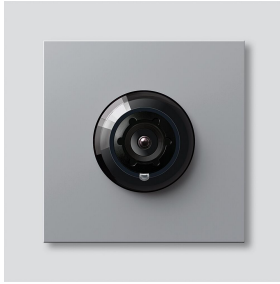

Access-Kamera 180 für
Siedle Vario
ACM 678-02 SM
200049326-01

Produktbeschreibung

Access-Kamera 180 für Siedle Vario mit automatischer Tag-/Nachtumschaltung (True Day/Night) und integrierter Infrarotbeleuchtung. Erfassungswinkel horizontal/vertikal: ca. 175°/120°

Technische Daten

Schutzart:	IP 54, IK 10
Umgebungstemperatur:	-20 °C bis +55 °C
Aufbauhöhe (mm):	15
Abmessungen (mm) B x H x T:	99 x 99 x 41

Artikelinformationen

Artikel-Bezeichnung	Artikelbeschreibung	Farbe	KG	Artikel-Nr.
ACM 678-02 SM	Access-Kamera 180 für Siedle Vario	Silber-Metallic	F	200049326-01

Zubehör

Artikel-Bezeichnung	Artikelbeschreibung	Farbe	KG	Artikel-Nr.
Vario 611 SM	Lackstift	Silber-Metallic	0	210007117-00

Ersatzteile

Access-Kamera 180 für
Siedle Vario
ACM 678-02 SM

210009588

Seite 2

Artikel-Bezeichnung	Artikelbeschreibung	Farbe	KG	Artikel-Nr.
ACM 671/673/678-..., BCM 65x-..., CM 61x-...	Glashaube	Glasklar	E	200048697-00
ACM 671/673/678-..., BCM 65x-..., CM 61x-... SM	Blendrahmen	Silber-Metallic	E	200048699-00
ACM 67x-...	Klemmblock	Schwarz	E	200029836-00
BCM 65x-..., BCMx 650-...	Klemmblock	Schwarz	E	200029921-00
Vario 611	Dichtrahmen Module	Grau	E	210007484-00

Access-Kamera 180 für
Siedle Vario
ACM 678-02 SM

210009588

Seite 3

Zeichnungen / Montage

Access-Kamera 180 für
Siedle Vario
ACM 678-02 SM

210009588

Seite 4

Weitere Dokumente