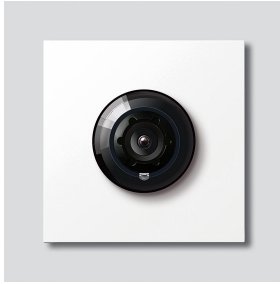

Access-Kamera 180 für
Siedle Vario
ACM 678-02 W
200049356-01

Produktbeschreibung

Access-Kamera 180 für Siedle Vario mit automatischer Tag-/Nachtumschaltung (True Day/Night) und integrierter Infrarotbeleuchtung. Erfassungswinkel horizontal/vertikal: ca. 175°/120°

Vollbild oder 9 Bildausschnitte wählbar
Elektronische Bildentzerrung im Vollbild
Erweiterter Erfassungswinkel im Randbereich bei gewählten Bildausschnitt
Gegenlichtkompensation (BLC)
Wide Dynamic Range (WDR)
Farbsystem: PAL
Bildaufnehmer: CMOS-Sensor 1/2,7" 1920 x 1080 Pixel
Auflösung: 600 TV-Linien
Objektiv: 1,55 mm
Dauerbetrieb: geeignet
2-stufige Heizung: integriert

Technische Daten

Schutzart: IP 54, IK 10
Umgebungstemperatur: -20 °C bis +55 °C
Aufbauhöhe (mm): 15
Abmessungen (mm) B x H x T: 99 x 99 x 41

Artikelinformationen

Artikel-Bezeichnung	Artikelbeschreibung	Farbe/Material	KG	Artikel-Nr.
ACM 678-02 W	Access-Kamera 180 für Siedle Vario	Weiß	F	200049356-01

Zubehör

Artikel-Bezeichnung	Artikelbeschreibung	Farbe/Material	KG	Artikel-Nr.
Vario 611 W	Lackstift	Weiß	0	210007116-00

Ersatzteile

Access-Kamera 180 für
Siedle Vario
ACM 678-02 W

210009589

Seite 2

Artikel-Bezeichnung	Artikelbeschreibung	Farbe/Material	KG	Artikel-Nr.
ACM 671/673/678-..., BCM 65x-..., CM 61x-...	Glashaube	Glasklar	E	200048697-00
ACM 671/673/678-..., BCM 65x-..., CM 61x-... W	Blendrahmen	Weiß	E	200048698-00
ACM 67x-...	Klemmblock	Schwarz	E	200029836-00
BCM 65x-..., BCMx 650-...	Klemmblock	Schwarz	E	200029921-00
Vario 611	Dichtrahmen Module	Grau	E	210007484-00