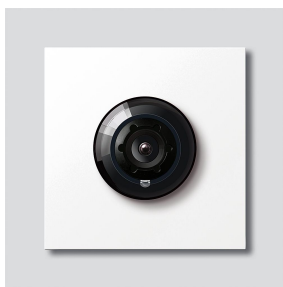

Access-Kamera 180 für
Siedle Vario
ACM 678-02 W
200049356-01

Produktbeschreibung

Access-Kamera 180 für Siedle Vario mit automatischer Tag-/Nachtumschaltung (True Day/Night) und integrierter Infrarotbeleuchtung. Erfassungswinkel horizontal/vertikal: ca. 175°/120°

Vollbild oder 9 Bildausschnitte wählbar
Elektronische Bildentzerrung im Vollbild
Erweiterter Erfassungswinkel im Randbereich bei gewählten Bildausschnitt
Gegenlichtkompensation (BLC)
Wide Dynamic Range (WDR)
Farbsystem: PAL
Bildaufnehmer: CMOS-Sensor 1/2,7" 1920 x 1080 Pixel
Auflösung: 600 TV-Linien
Objektiv: 1,55 mm
Dauerbetrieb: geeignet
2-stufige Heizung: integriert

Technische Daten

Schutzart: IP 54, IK 10
Umgebungstemperatur: -20 °C bis +55 °C
Aufbauhöhe (mm): 15
Abmessungen (mm) B x H x T: 99 x 99 x 41

Artikelinformationen

Artikel-Bezeichnung	Artikelbeschreibung	Farbe/Material	KG	Artikel-Nr.
ACM 678-02 W	Access-Kamera 180 für Siedle Vario	Weiß	F	200049356-01

Zubehör

Artikel-Bezeichnung	Artikelbeschreibung	Farbe/Material	KG	Artikel-Nr.
Vario 611 W	Lackstift	Weiß	0	210007116-00

Ersatzteile

Access-Kamera 180 für
Siedle Vario
ACM 678-02 W

210009589

Seite 2

Artikel-Bezeichnung	Artikelbeschreibung	Farbe/Material	KG	Artikel-Nr.
ACM 671/673/678-..., BCM 65x-..., CM 61x-...	Glashaube	Glasklar	E	200048697-00
ACM 671/673/678-..., BCM 65x-..., CM 61x-... W	Blendrahmen	Weiß	E	200048698-00
ACM 67x-...	Klemmblock	Schwarz	E	200029836-00
BCM 65x-..., BCMx 650-...	Klemmblock	Schwarz	E	200029921-00
Vario 611	Dichtrahmen Module	Grau	E	210007484-00