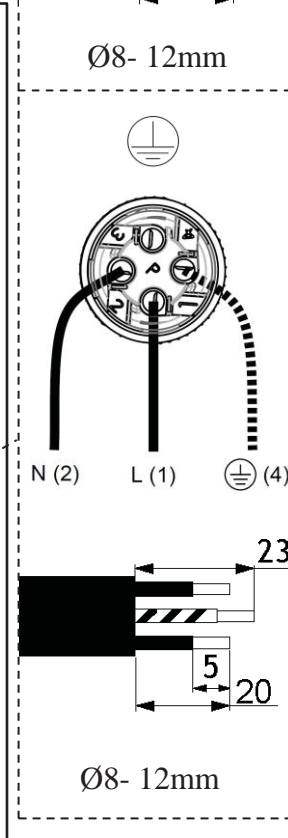

[CZ] Montážní návod	[LT] Montavimo Instrukcijos	[NO] Monteringsanvisning
[DE] Montageanleitung	[LV] Instalācijas instrukcija	[PL] Instrukcja montażu
[DK] Monteringsvejledning	[FR] Notice de montage	[RU] Инструкция по монтажу
[EE] Paigaldusjuhend	[HU] Szerelési útmutató	[SE] Installationsanvisning
[FI] Asennusohje	[IT] Istruzioni di montaggio	[UK] Installation Instructions

SCX = 0,07 m²
 = 3.0 Kg

IP66 IK08
 Ta +25°C

<p>Gruppo di Rischio Esente secondo norma EN 62471:2008 alla distanza di :</p> <ul style="list-style-type: none"> - 2100 mm con Lente Stradale (500lx) - 1000 mm con Lente A/D <p>Gruppo di Rischio "1" secondo norma EN 62471:2008 alla distanza di :</p> <ul style="list-style-type: none"> - 1000 mm con lente ROC 	<p>Risk category Exempt according to the EN 62471:2008 norm, at a distance of :</p> <ul style="list-style-type: none"> - 2100 mm with Street Lens (500lx) - 1000 mm with Asymmetrical Lens <p>Risk category "1" according to the EN 62471:2008 norm, at a distance of :</p> <ul style="list-style-type: none"> - 1000 mm with ROC lens
--	---