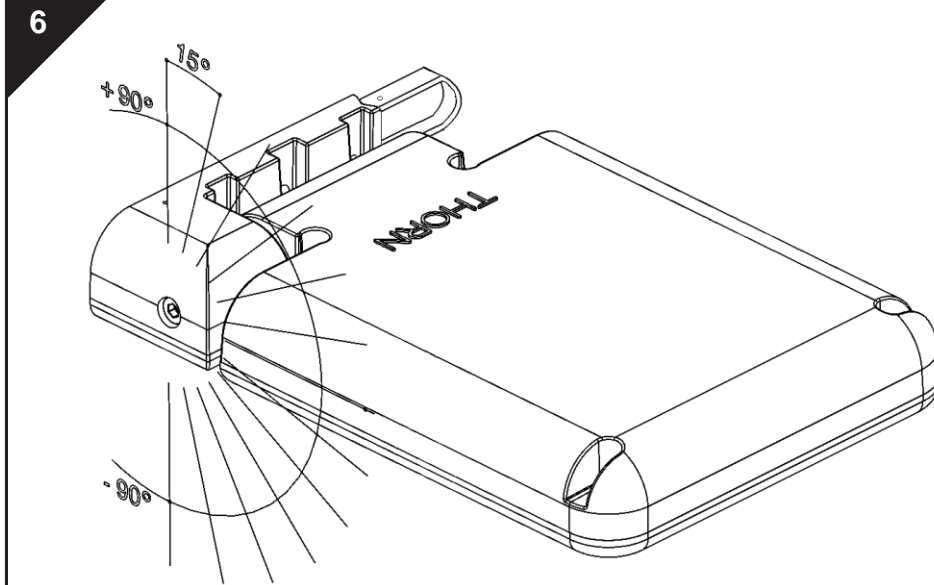

SCX = 0,07 m²
 = 3.0 Kg

IP66 IK08
 Ta +25°C

<p>Gruppo di Rischio Esente secondo norma EN 62471:2008 alla distanza di :</p> <ul style="list-style-type: none"> - 2100 mm con Lente Stradale (500lx) - 1000 mm con Lente A/D <p>Gruppo di Rischio "1" secondo norma EN 62471:2008 alla distanza di :</p> <ul style="list-style-type: none"> - 1000 mm con lente ROC 	<p>Risk category Exempt according to the EN 62471:2008 norm, at a distance of :</p> <ul style="list-style-type: none"> - 2100 mm with Street Lens (500lx) - 1000 mm with Asymmetrical Lens <p>Risk category "1" according to the EN 62471:2008 norm, at a distance of :</p> <ul style="list-style-type: none"> - 1000 mm with ROC lens
--	---