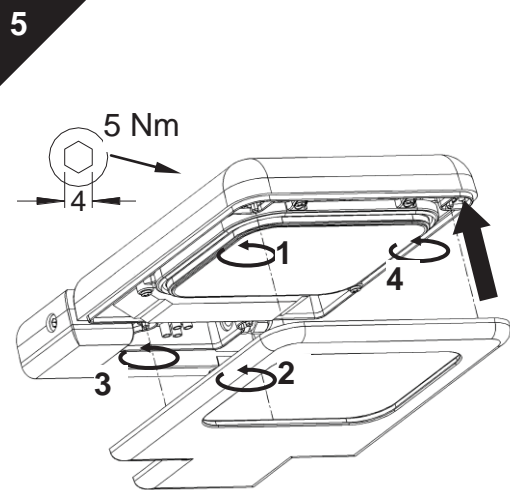

SCX = 0,07 m²
 = 3.0 Kg

IP66 IK08
 Ta +25°C

<p>Gruppo di Rischio Esente secondo norma EN 62471:2008 alla distanza di :</p> <ul style="list-style-type: none"> - 2100 mm con Lente Stradale (500lx) - 1000 mm con Lente A/D <p>Gruppo di Rischio "1" secondo norma EN 62471:2008 alla distanza di :</p> <ul style="list-style-type: none"> - 1000 mm con lente ROC 	<p>Risk category Exempt according to the EN 62471:2008 norm, at a distance of :</p> <ul style="list-style-type: none"> - 2100 mm with Street Lens (500lx) - 1000 mm with Asymmetrical Lens <p>Risk category "1" according to the EN 62471:2008 norm, at a distance of :</p> <ul style="list-style-type: none"> - 1000 mm with ROC lens
--	---