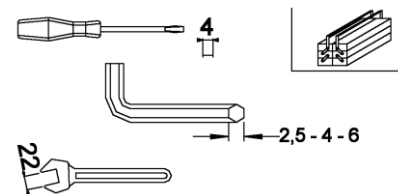

[CZ] Montážní návod	[LT] Montavimo Instrukcijos	[NO] Monteringsanvisning
[DE] Montageanleitung	[LV] Instalācijas instrukcija	[PL] Instrukcja montażu
[DK] Monteringsvejledning	[FR] Notice de montage	[RU] Инструкция по монтажу
[EE] Paigaldusjuhend	[HU] Szerelési útmutató	[SE] Installationsanvisning
[FI] Asennusohje	[IT] Istruzioni di montaggio	[UK] Installation Instructions

SCX = 0,07 m²
 = 3.0 Kg

IP66 IK08
 Ta +25°C

<p>Gruppo di Rischio Esente secondo norma EN 62471:2008 alla distanza di :</p> <ul style="list-style-type: none"> - 2100 mm con Lente Stradale (500lx) - 1000 mm con Lente A/D <p>Gruppo di Rischio "1" secondo norma EN 62471:2008 alla distanza di :</p> <ul style="list-style-type: none"> - 1000 mm con lente ROC 	<p>Risk category Exempt according to the EN 62471:2008 norm, at a distance of :</p> <ul style="list-style-type: none"> - 2100 mm with Street Lens (500lx) - 1000 mm with Asymmetrical Lens <p>Risk category "1" according to the EN 62471:2008 norm, at a distance of :</p> <ul style="list-style-type: none"> - 1000 mm with ROC lens
--	---