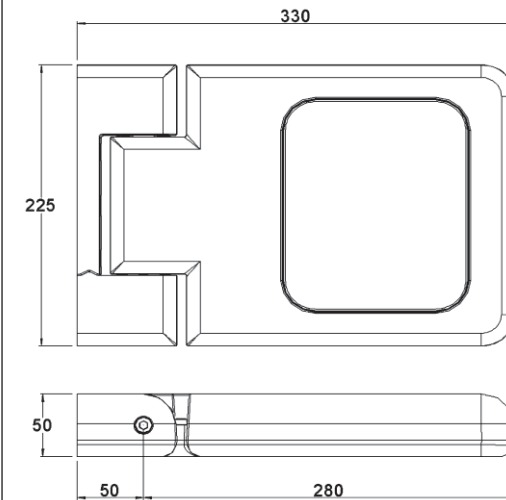

SCX = 0,07 m²
 = 3.0 Kg

IP66 IK08
 Ta +25°C

<p>Gruppo di Rischio Esente secondo norma EN 62471:2008 alla distanza di :</p> <ul style="list-style-type: none"> - 2100 mm con Lente Stradale (500lx) - 1000 mm con Lente A/D <p>Gruppo di Rischio "1" secondo norma EN 62471:2008 alla distanza di :</p> <ul style="list-style-type: none"> - 1000 mm con lente ROC 	<p>Risk category Exempt according to the EN 62471:2008 norm, at a distance of :</p> <ul style="list-style-type: none"> - 2100 mm with Street Lens (500lx) - 1000 mm with Asymmetrical Lens <p>Risk category "1" according to the EN 62471:2008 norm, at a distance of :</p> <ul style="list-style-type: none"> - 1000 mm with ROC lens
--	---