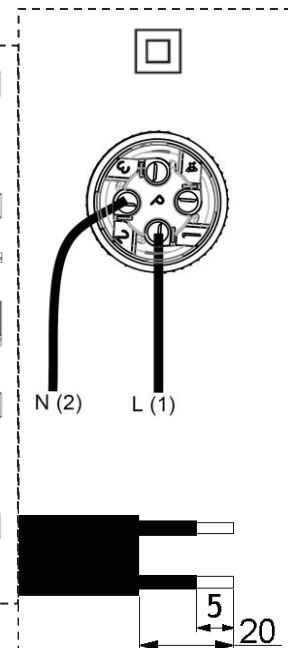

[CZ] Montážní návod	[LT] Montavimo Instrukcijos	[NO] Monteringsanvisning
[DE] Montageanleitung	[LV] Instalācijas instrukcija	[PL] Instrukcja montażu
[DK] Monteringsvejledning	[FR] Notice de montage	[RU] Инструкция по монтажу
[EE] Paigaldusjuhend	[HU] Szerelési útmutató	[SE] Installationsanvisning
[FI] Asennusohje	[IT] Istruzioni di montaggio	[UK] Installation Instructions

SCX = 0,07 m²
 = 3.0 Kg

IP66 IK08
 Ta +25°C

<p>Gruppo di Rischio Esente secondo norma EN 62471:2008 alla distanza di :</p> <ul style="list-style-type: none"> - 2100 mm con Lente Stradale (500lx) - 1000 mm con Lente A/D <p>Gruppo di Rischio "1" secondo norma EN 62471:2008 alla distanza di :</p> <ul style="list-style-type: none"> - 1000 mm con lente ROC 	<p>Risk category Exempt according to the EN 62471:2008 norm, at a distance of :</p> <ul style="list-style-type: none"> - 2100 mm with Street Lens (500lx) - 1000 mm with Asymmetrical Lens <p>Risk category "1" according to the EN 62471:2008 norm, at a distance of :</p> <ul style="list-style-type: none"> - 1000 mm with ROC lens
--	---