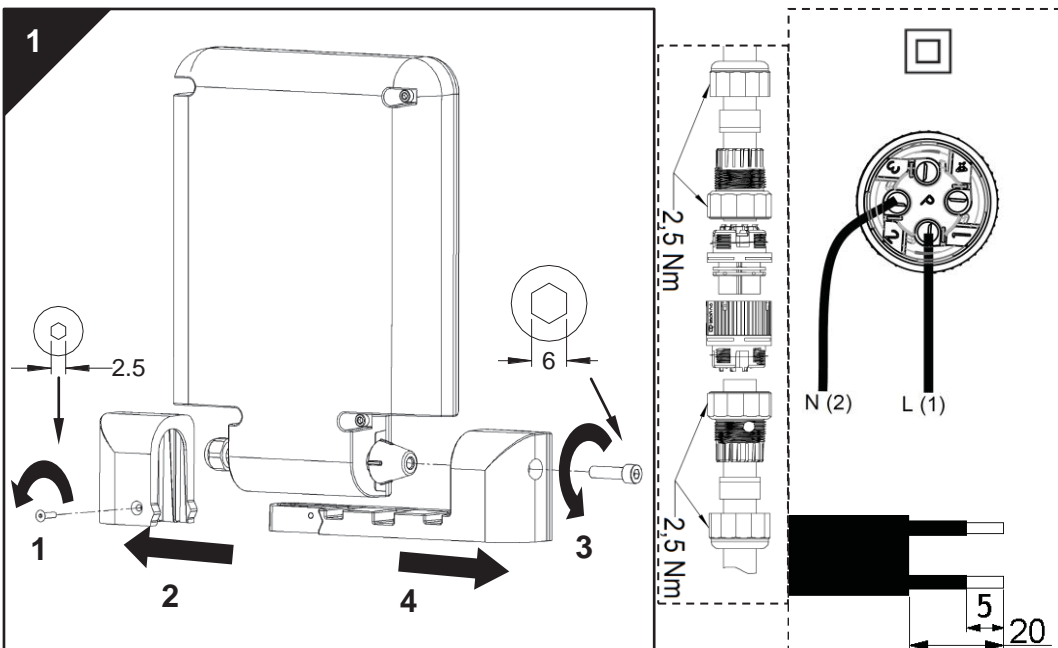

SCX = 0,07 m²
 = 3.0 Kg

IP66 IK08
 Ta +25°C

<p>Gruppo di Rischio Esente secondo norma EN 62471:2008 alla distanza di :</p> <ul style="list-style-type: none"> - 2100 mm con Lente Stradale (500lx) - 1000 mm con Lente A/D <p>Gruppo di Rischio "1" secondo norma EN 62471:2008 alla distanza di :</p> <ul style="list-style-type: none"> - 1000 mm con lente ROC 	<p>Risk category Exempt according to the EN 62471:2008 norm, at a distance of :</p> <ul style="list-style-type: none"> - 2100 mm with Street Lens (500lx) - 1000 mm with Asymmetrical Lens <p>Risk category "1" according to the EN 62471:2008 norm, at a distance of :</p> <ul style="list-style-type: none"> - 1000 mm with ROC lens
--	---