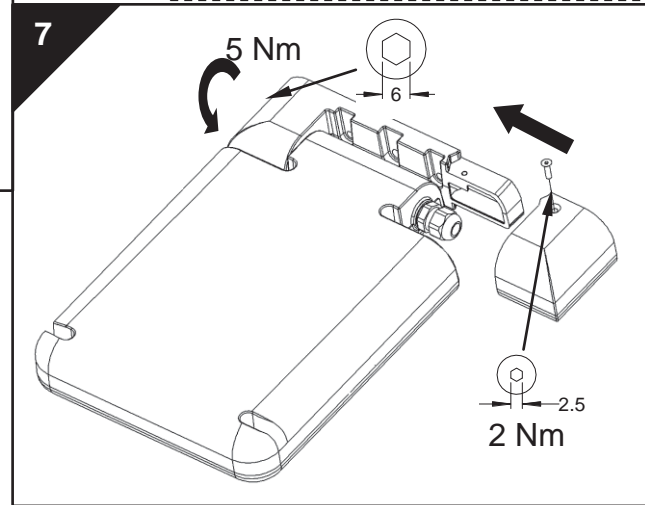

SCX = 0,07 m²
 = 3.0 Kg

IP66 IK08
 Ta +25°C

<p>Gruppo di Rischio Esente secondo norma EN 62471:2008 alla distanza di :</p> <ul style="list-style-type: none"> - 2100 mm con Lente Stradale (500lx) - 1000 mm con Lente A/D <p>Gruppo di Rischio "1" secondo norma EN 62471:2008 alla distanza di :</p> <ul style="list-style-type: none"> - 1000 mm con lente ROC 	<p>Risk category Exempt according to the EN 62471:2008 norm, at a distance of :</p> <ul style="list-style-type: none"> - 2100 mm with Street Lens (500lx) - 1000 mm with Asymmetrical Lens <p>Risk category "1" according to the EN 62471:2008 norm, at a distance of :</p> <ul style="list-style-type: none"> - 1000 mm with ROC lens
--	---