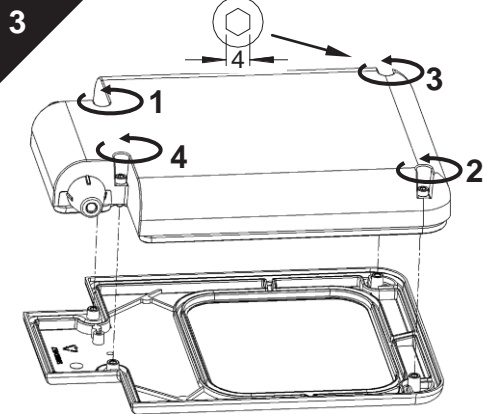

SCX = 0,07 m²
 = 3.0 Kg

IP66 IK08
 Ta +25°C

<p>Gruppo di Rischio Esente secondo norma EN 62471:2008 alla distanza di :</p> <ul style="list-style-type: none"> - 2100 mm con Lente Stradale (500lx) - 1000 mm con Lente A/D <p>Gruppo di Rischio "1" secondo norma EN 62471:2008 alla distanza di :</p> <ul style="list-style-type: none"> - 1000 mm con lente ROC 	<p>Risk category Exempt according to the EN 62471:2008 norm, at a distance of :</p> <ul style="list-style-type: none"> - 2100 mm with Street Lens (500lx) - 1000 mm with Asymmetrical Lens <p>Risk category "1" according to the EN 62471:2008 norm, at a distance of :</p> <ul style="list-style-type: none"> - 1000 mm with ROC lens
--	---