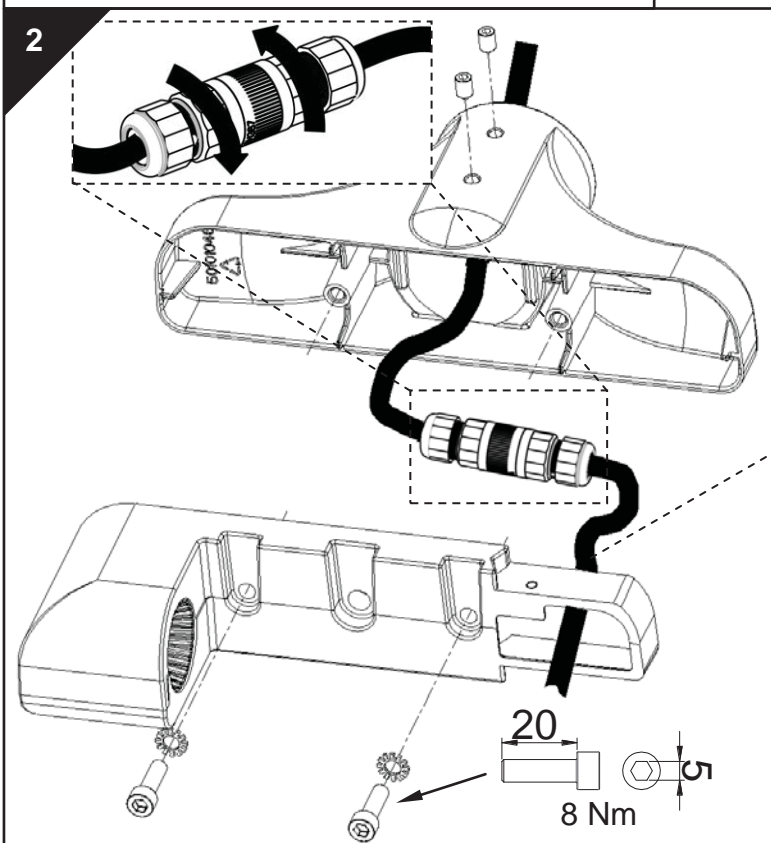

SCX = 0,07 m²
 = 3.0 Kg

IP66 IK08
 Ta +25°C

<p>Gruppo di Rischio Esente secondo norma EN 62471:2008 alla distanza di :</p> <ul style="list-style-type: none"> - 2100 mm con Lente Stradale (500lx) - 1000 mm con Lente A/D <p>Gruppo di Rischio "1" secondo norma EN 62471:2008 alla distanza di :</p> <ul style="list-style-type: none"> - 1000 mm con lente ROC 	<p>Risk category Exempt according to the EN 62471:2008 norm, at a distance of :</p> <ul style="list-style-type: none"> - 2100 mm with Street Lens (500lx) - 1000 mm with Asymmetrical Lens <p>Risk category "1" according to the EN 62471:2008 norm, at a distance of :</p> <ul style="list-style-type: none"> - 1000 mm with ROC lens
--	---

DIP switches setting	Iout [mA]	Light output	Dimming
ON 4 OFF	350	54%	ON
ON 4 OFF	700	100%	OFF

Dimming ON

100%
54%
5 hours
5 hours