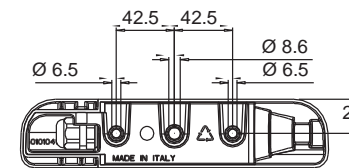

SCX = 0,07 m²
 = 3.0 Kg

IP66 IK08
 Ta +25°C

<p>Gruppo di Rischio Esente secondo norma EN 62471:2008 alla distanza di :</p> <ul style="list-style-type: none"> - 2100 mm con Lente Stradale (500lx) - 1000 mm con Lente A/D <p>Gruppo di Rischio "1" secondo norma EN 62471:2008 alla distanza di :</p> <ul style="list-style-type: none"> - 1000 mm con lente ROC 	<p>Risk category Exempt according to the EN 62471:2008 norm, at a distance of :</p> <ul style="list-style-type: none"> - 2100 mm with Street Lens (500lx) - 1000 mm with Asymmetrical Lens <p>Risk category "1" according to the EN 62471:2008 norm, at a distance of :</p> <ul style="list-style-type: none"> - 1000 mm with ROC lens
--	---