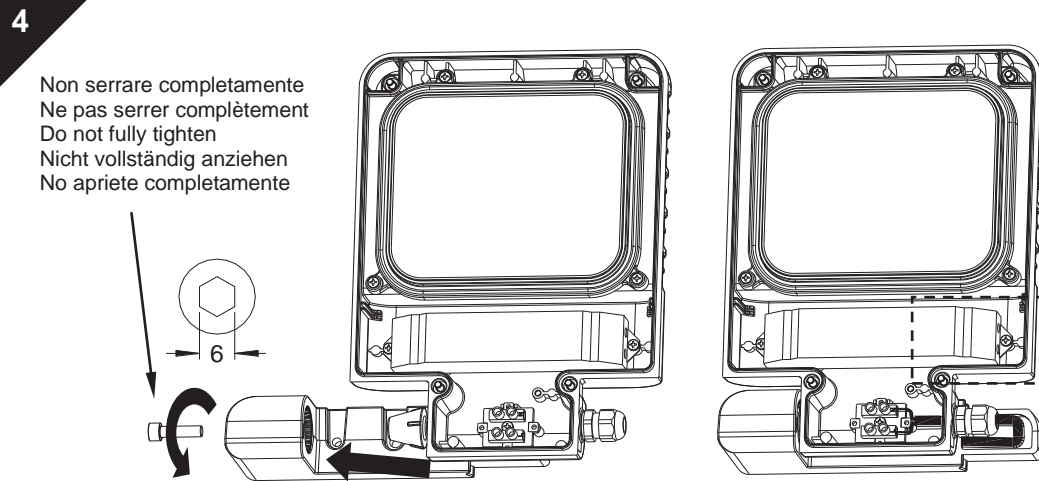

SCX = 0,07 m²
 = 3.0 Kg

IP66 IK08
 Ta +25°C

<p>Gruppo di Rischio Esente secondo norma EN 62471:2008 alla distanza di :</p> <ul style="list-style-type: none"> - 2100 mm con Lente Stradale (500lx) - 1000 mm con Lente A/D <p>Gruppo di Rischio "1" secondo norma EN 62471:2008 alla distanza di :</p> <ul style="list-style-type: none"> - 1000 mm con lente ROC 	<p>Risk category Exempt according to the EN 62471:2008 norm, at a distance of :</p> <ul style="list-style-type: none"> - 2100 mm with Street Lens (500lx) - 1000 mm with Asymmetrical Lens <p>Risk category "1" according to the EN 62471:2008 norm, at a distance of :</p> <ul style="list-style-type: none"> - 1000 mm with ROC lens
--	---