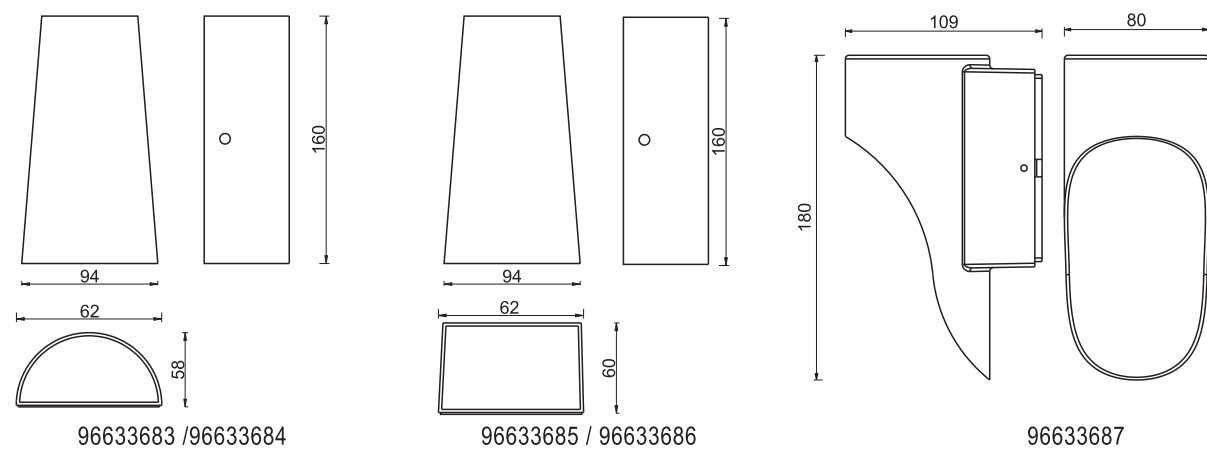

HOLLY LED IP65

EN	Installation Instructions	IT	Istuzioni di montaggio
DE	Montageanleitung	LT	Montavimo instrukcijos
CZ	Montážní návod	LV	Instalācijas instrukcija
DK	Monteringsvejledning	NO	Monteringsanvisning
EE	Paigaldusjuhend	PL	Instrukcja montażu
FI	Asennusohje	SE	Installationsanvisning
FR	Notice de montage	RU	Инструкция по монтажу
HU	Szerelési útmutató	SRB	Instrukcija za instalaciju
HR	Uputstvo za montažu	SK	Montážny návod
NL	Montagehandleiding	SLO	Navodilo za montažo
RO	Instructiuni de montaj	CN	安装说明书

Product Description	Wattage	SAP Code	L	W	H	Electrical Class
HOLLY CONE ROUND DOWN IP65 300 830	5W	96633683	94	58	160	I
HOLLY CONE ROUND UP/DOWN IP65 500 830	8W	96633684	94	58	160	I
HOLLY CONE SQUARE DOWN IP65 300 830	5W	96633685	94	60	160	I
HOLLY CONE SQUARE UP/DOWN IP65 500 830	8W	96633686	94	60	160	I
HOLLY WALL CAN DOWN IP65 250 830	8W	96633687	109	80	180	I