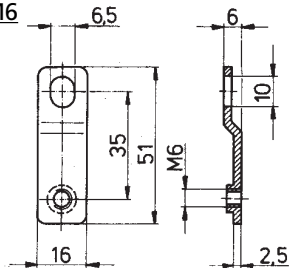

Montageanleitung

Außenbefestigungslaschen für Aluminium-Gehäuse

Für M4

Für M6

M4 / X = 9 mm

M6 / X = 19 mm