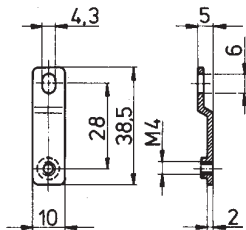

Montageanleitung

Außenbefestigungslaschen für Aluminium-Gehäuse

Für M4

Für M6

M4 / X = 9 mm

M6 / X = 19 mm