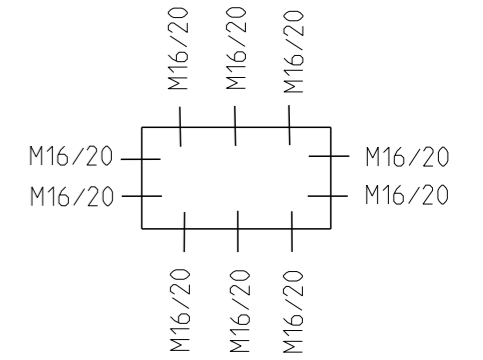

1:2

Ansicht ohne Deckel
view without cover

A-A

1:2

Fehlende Maße können dem Massblatt M-TK-1309 entnommen werden
missing dimensions are provided at dimensional sheet M-TK-1309

Schutzvermerk ISO 16016 beachten. Refer to protection notice ISO 16016. Maßstab: 1:2

	Massblatt/dimension sheet	
	RKK 4/15-15x4 ²	
M-RKK 4/15-15x4 ²		
1 Freigabe	22.04.21	