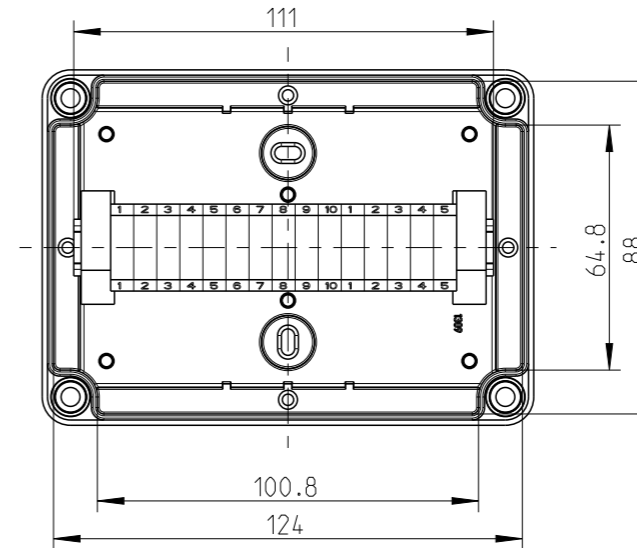

1:2

Ansicht ohne Deckel
view without cover

A-A

1:2

Fehlende Maße können dem Massblatt M-TK-1309 entnommen werden
missing dimensions are provided at dimensional sheet M-TK-1309

Schutzvermerk ISO 16016 beachten. Refer to protection notice ISO 16016. Maßstab: 1:2

	Massblatt/dimension sheet	
	RKK 4/15-15x4 ²	
M-RKK 4/15-15x4 ²		
1 Freigabe	22.04.21	