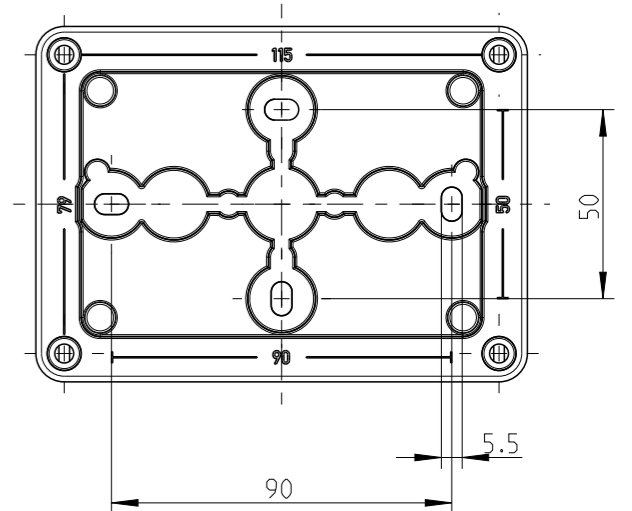

1:2

Ansicht ohne Deckel
view without cover

A-A

1:2

Fehlende Maße können dem Massblatt M-TK-1309 entnommen werden
missing dimensions are provided at dimensional sheet M-TK-1309

Schutzvermerk ISO 16016 beachten. Refer to protection notice ISO 16016. Maßstab: 1:2

	Massblatt/dimension sheet	
	RKK 4/15-15x4 ²	
M-RKK 4/15-15x4 ²		
1 Freigabe	22.04.21	