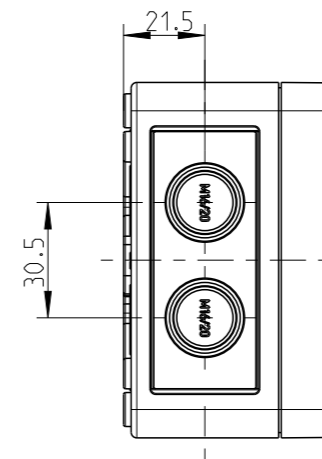

1:2

Ansicht ohne Deckel
view without cover

A-A

1:2

Fehlende Maße können dem Massblatt M-TK-1309 entnommen werden
missing dimensions are provided at dimensional sheet M-TK-1309

Schutzvermerk ISO 16016 beachten. Refer to protection notice ISO 16016. Maßstab: 1:2

	Massblatt/dimension sheet	
	RKK 4/15-15x4 ²	
M-RKK 4/15-15x4 ²		
1 Freigabe	22.04.21	