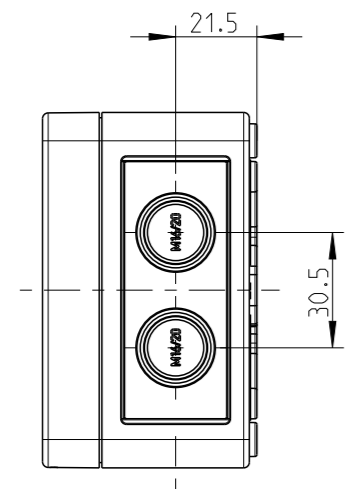

1:2

Ansicht ohne Deckel
view without cover

A-A

1:2

Fehlende Maße können dem Massblatt M-TK-1309 entnommen werden
missing dimensions are provided at dimensional sheet M-TK-1309

Schutzvermerk ISO 16016 beachten. Refer to protection notice ISO 16016. Maßstab: 1:2

	Massblatt/dimension sheet	
	RKK 4/15-15x4 ²	
M-RKK 4/15-15x4 ²		
1 Freigabe	22.04.21	