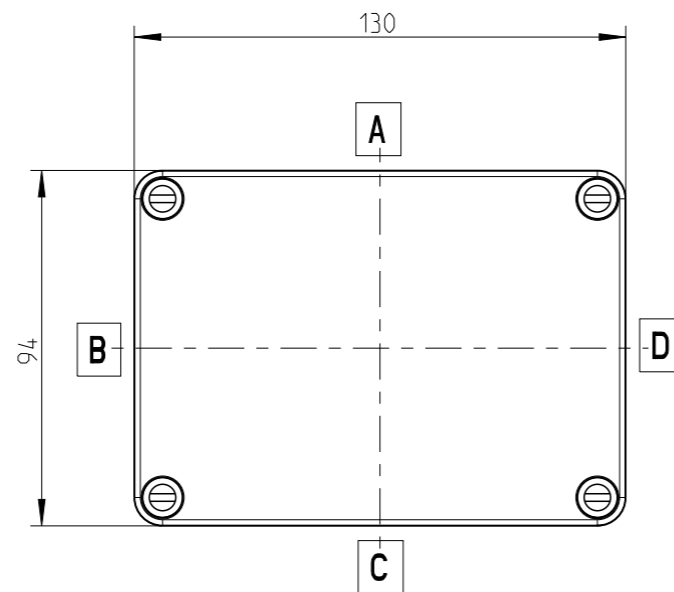

1:2

Ansicht ohne Deckel
view without cover

A-A

1:2

Fehlende Maße können dem Massblatt M-TK-1309 entnommen werden
missing dimensions are provided at dimensional sheet M-TK-1309

Schutzvermerk ISO 16016 beachten. Refer to protection notice ISO 16016. Maßstab: 1:2

	Massblatt/dimension sheet	
	RKK 4/15-15x4 ²	
M-RKK 4/15-15x4 ²		
1 Freigabe	22.04.21	