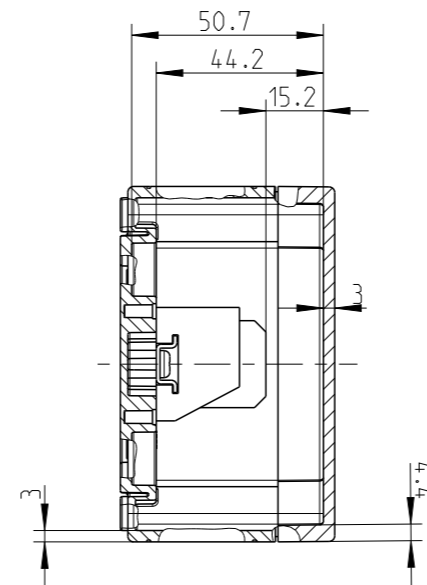

1:2

Ansicht ohne Deckel
view without cover

A-A

1:2

Fehlende Maße können dem Massblatt M-TK-1309 entnommen werden
missing dimensions are provided at dimensional sheet M-TK-1309

Schutzvermerk ISO 16016 beachten. Refer to protection notice ISO 16016. Maßstab: 1:2

	Massblatt/dimension sheet	
	RKK 4/15-15x4 ²	
M-RKK 4/15-15x4 ²		
1 Freigabe	22.04.21	