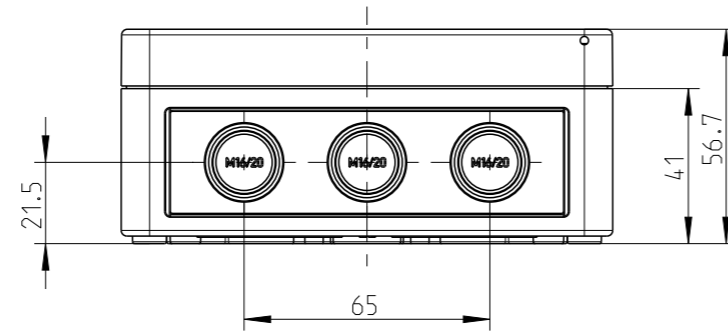

1:2

Ansicht ohne Deckel
view without cover

A-A

1:2

Fehlende Maße können dem Massblatt M-TK-1309 entnommen werden
missing dimensions are provided at dimensional sheet M-TK-1309

Schutzvermerk ISO 16016 beachten. Refer to protection notice ISO 16016. Maßstab: 1:2

	Massblatt/dimension sheet	
	RKK 4/15-15x4 ²	
M-RKK 4/15-15x4 ²		
1 Freigabe	22.04.21	