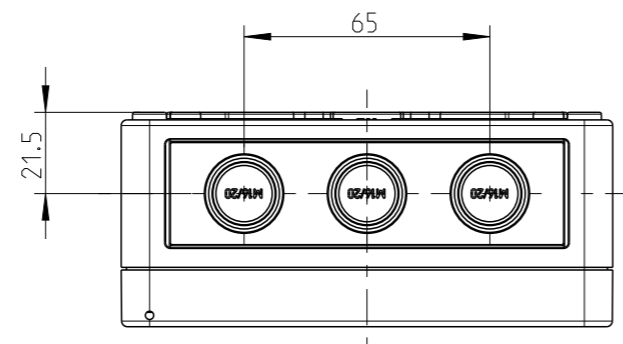

1:2

Ansicht ohne Deckel
view without cover

A-A

1:2

Fehlende Maße können dem Massblatt M-TK-1309 entnommen werden
missing dimensions are provided at dimensional sheet M-TK-1309

Schutzvermerk ISO 16016 beachten. Refer to protection notice ISO 16016. Maßstab: 1:2

	Massblatt/dimension sheet	
	RKK 4/15-15x4 ²	
M-RKK 4/15-15x4 ²		
1 Freigabe	22.04.21	