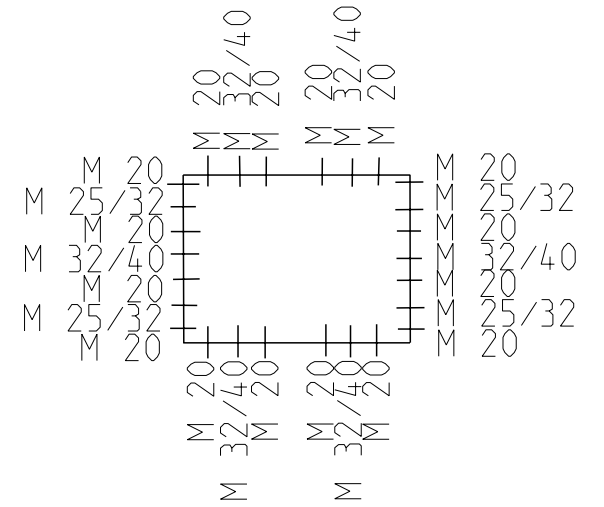

Ansicht ohne Deckel
view without cover

Fehlende Maße können dem Massblatt M-TK-3625 entnommen werden
missing size can be taken from the dimensional sheet M-TK-3625

Schutzvermerk ISO 16016 beachten. Refer to protection notice ISO 16016. Maßstab: 1:5

	Massblatt	
	RK 4/50-50x4 ² M-RK 4/50-50x4 ²	
0 Freigabe 07.04.16	(Dateiname Modell:) M-615-050-01 (Dateiname Zeichnung:) M-615-050-01	