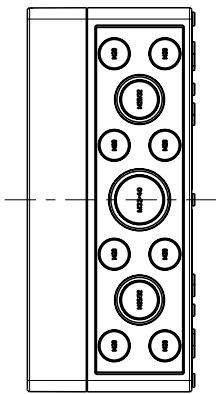

Ansicht ohne Deckel
view without cover

Fehlende Maße können dem Massblatt M-TK-3625 entnommen werden
missing size can be taken from the dimensional sheet M-TK-3625

Schutzvermerk ISO 16016 beachten. Refer to protection notice ISO 16016. Maßstab: 1:5

	Massblatt	
	RK 4/50-50x4 ² M-RK 4/50-50x4 ²	
0 Freigabe 07.04.16	(Dateiname Modell:) M-615-050-01 (Dateiname Zeichnung:) M-615-050-01	