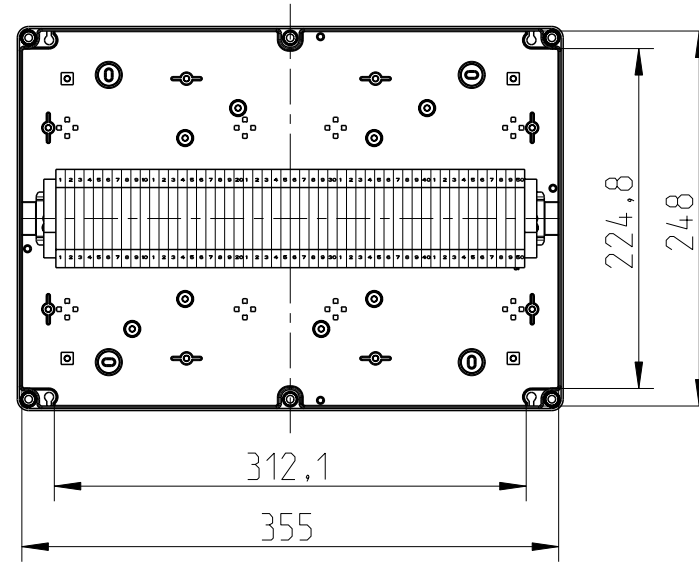

Ansicht ohne Deckel
view without cover

Fehlende Maße können dem Massblatt M-TK-3625 entnommen werden
missing size can be taken from the dimensional sheet M-TK-3625

Schutzvermerk ISO 16016 beachten. Refer to protection notice ISO 16016. Maßstab: 1:5

	Massblatt	
	RK 4/50-50x4 ² M-RK 4/50-50x4 ²	
0 Freigabe 07.04.16	(Dateiname Modell:) M-615-050-01 (Dateiname Zeichnung:) M-615-050-01	