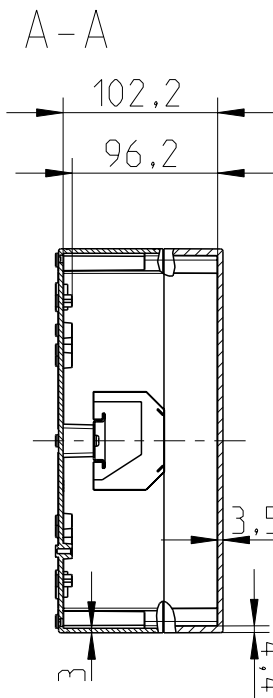

Ansicht ohne Deckel
view without cover

Fehlende Maße können dem Massblatt M-TK-3625 entnommen werden
missing size can be taken from the dimensional sheet M-TK-3625

Schutzvermerk ISO 16016 beachten. Refer to protection notice ISO 16016. Maßstab: 1:5

	Massblatt	
	RK 4/50-50x4 ² M-RK 4/50-50x4 ²	
0 Freigabe 07.04.16	(Dateiname Modell:) M-615-050-01 (Dateiname Zeichnung:) M-615-050-01	