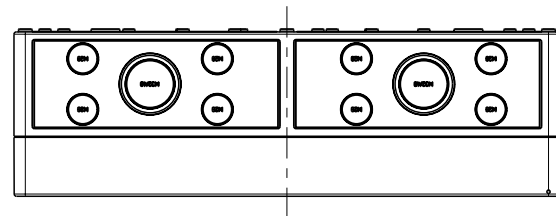

Ansicht ohne Deckel
view without cover

Fehlende Maße können dem Massblatt M-TK-3625 entnommen werden
missing size can be taken from the dimensional sheet M-TK-3625

Schutzvermerk ISO 16016 beachten. Refer to protection notice ISO 16016. Maßstab: 1:5

	Massblatt	
	RK 4/50-50x4 ² M-RK 4/50-50x4 ²	
0 Freigabe 07.04.16	(Dateiname Modell:) M-615-050-01 (Dateiname Zeichnung:) M-615-050-01	