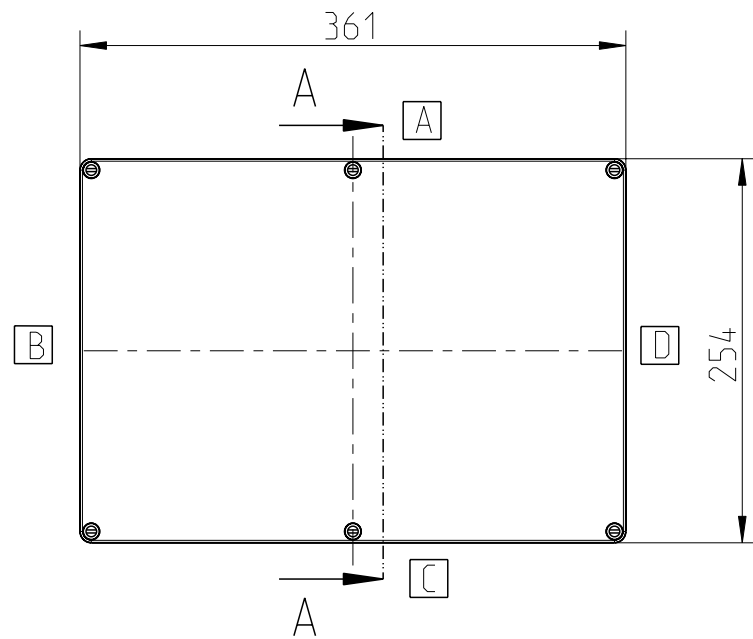

Ansicht ohne Deckel
view without cover

Fehlende Maße können dem Massblatt M-TK-3625 entnommen werden
missing size can be taken from the dimensional sheet M-TK-3625

Schutzvermerk ISO 16016 beachten. Refer to protection notice ISO 16016. Maßstab: 1:5

	Massblatt	
	RK 4/50-50x4 ² M-RK 4/50-50x4 ²	
0 Freigabe 07.04.16	(Dateiname Modell:) M-615-050-01 (Dateiname Zeichnung:) M-615-050-01	