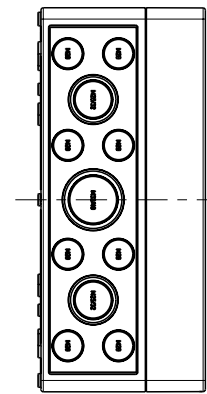

Ansicht ohne Deckel
view without cover

Fehlende Maße können dem Massblatt M-TK-3625 entnommen werden
missing size can be taken from the dimensional sheet M-TK-3625

Schutzvermerk ISO 16016 beachten. Refer to protection notice ISO 16016. Maßstab: 1:5

	Massblatt	
	RK 4/50-50x4 ² M-RK 4/50-50x4 ²	
0 Freigabe 07.04.16	(Dateiname Modell:) M-615-050-01 (Dateiname Zeichnung:) M-615-050-01	