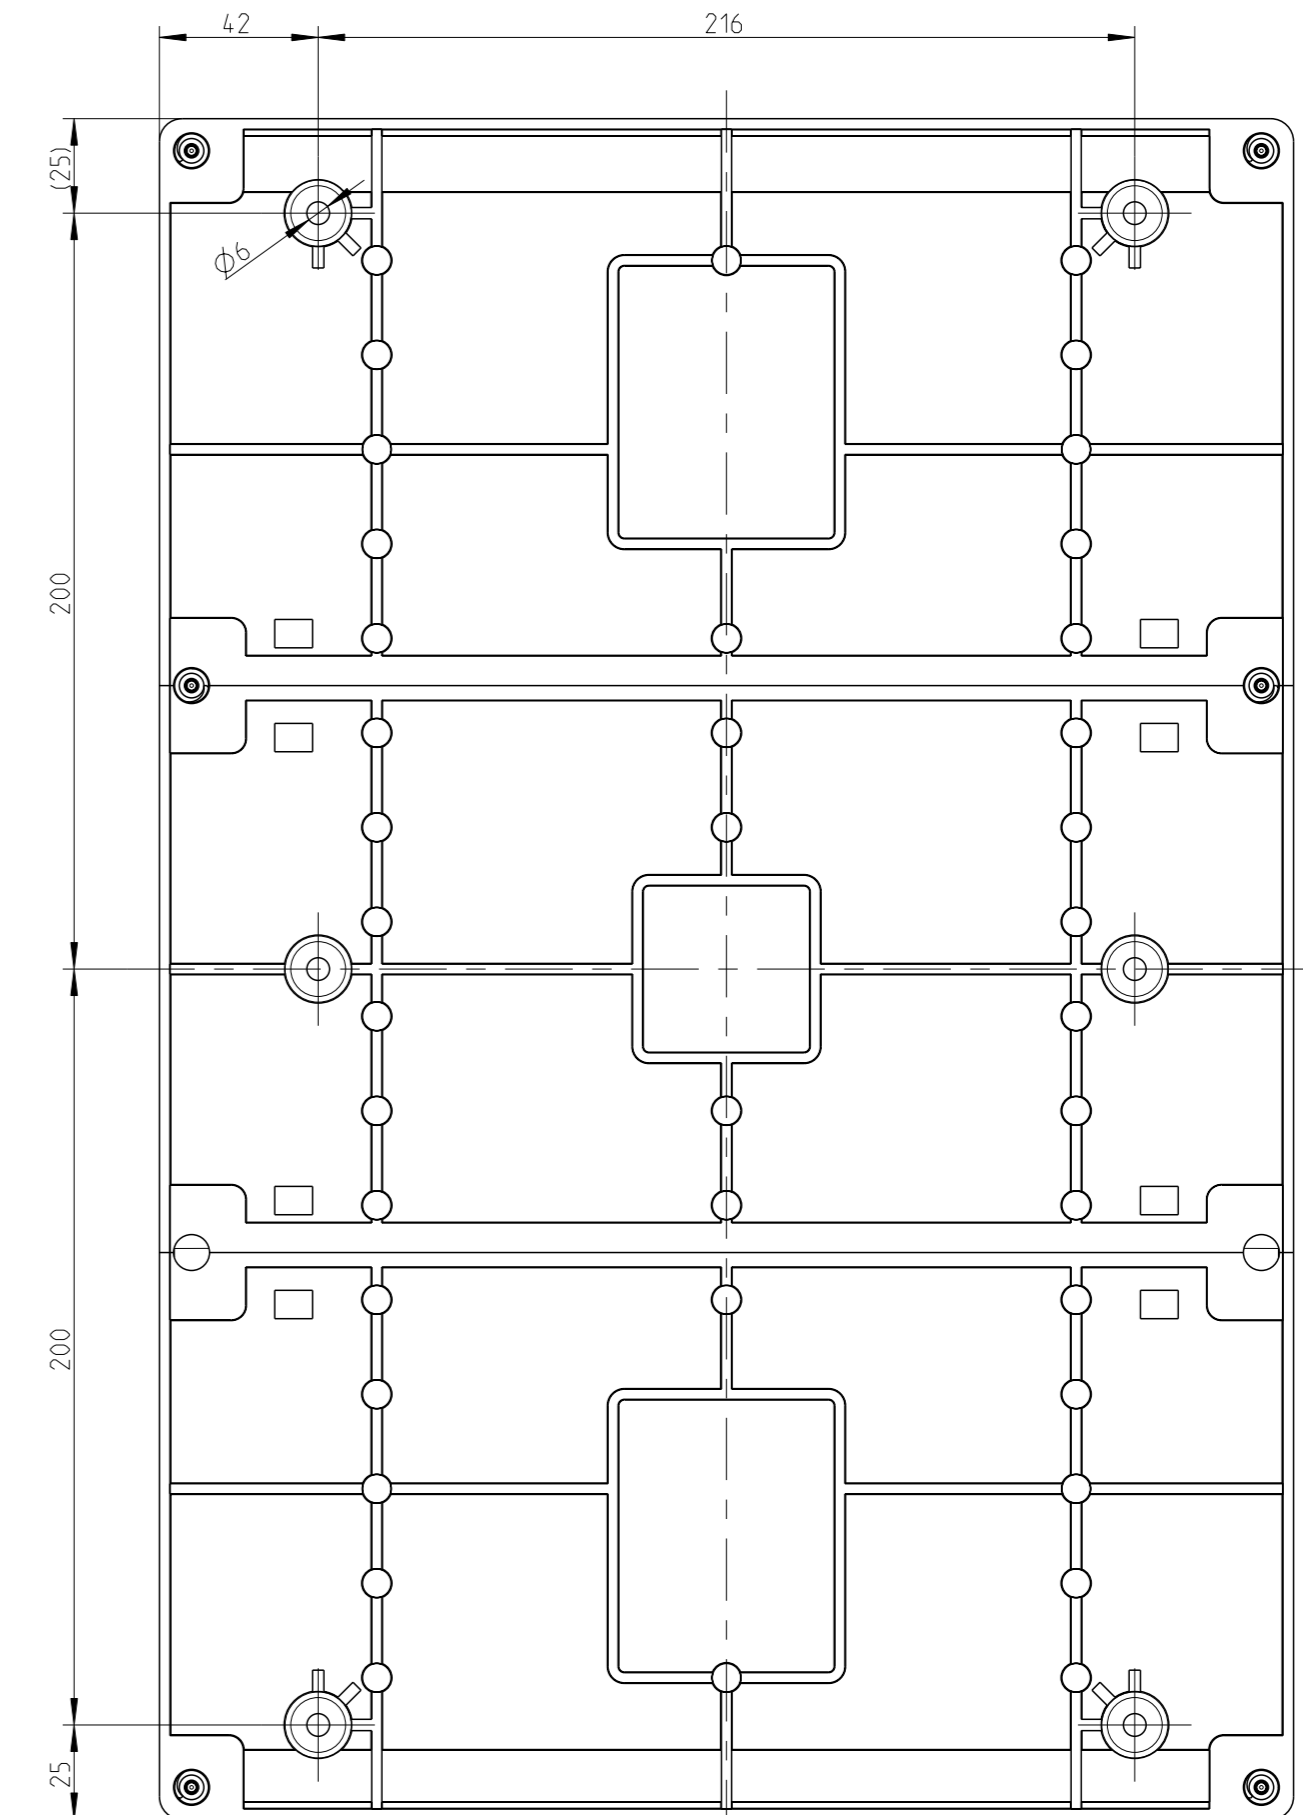

metr. Vorprägungen oben/unten
metric pre-embossings above/below

AKi 14-4K

B-B

Varianten / variants

fehlende Bemaßungen können dem DXF entnommen werden
missing dimensions are provided can be taken from the dxf