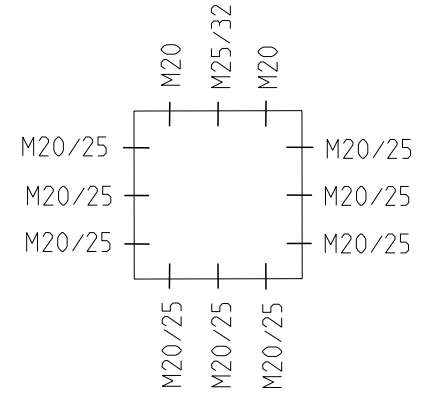

3:10

3:10

Fehlende Maße können dem Massblatt M-TK-1313 entnommen werden
missing size can be taken from the dimensional sheet M-TK-1313

Schutzvermerk ISO 16016 beachten. Refer to protection notice ISO 16016. Maßstab: 1:2

Massblatt
RK 4/12 SL-12x4²
M-RK 4/12 SL-12x4²

0 Freigabe 07.04.16

(Dateiname Modell:) M-610-012-01 (Dateiname Zeichnung:) M-610-012-01

A3