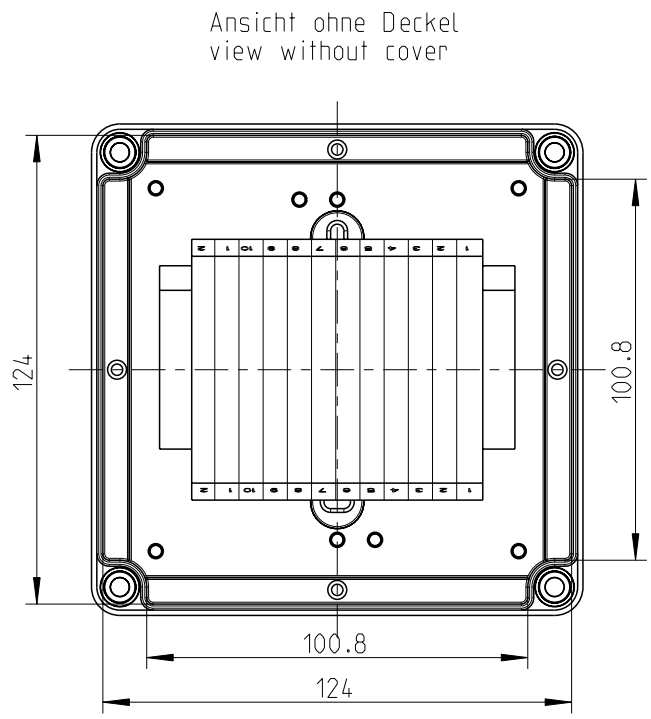

3:10

3:10

Fehlende Maße können dem Massblatt M-TK-1313 entnommen werden
missing size can be taken from the dimensional sheet M-TK-1313

Schutzvermerk ISO 16016 beachten. Refer to protection notice ISO 16016. Maßstab: 1:2

Massblatt
RK 4/12 SL-12x4²
M-RK 4/12 SL-12x4²

0 Freigabe 07.04.16

(Dateiname Modell:) M-610-012-01 (Dateiname Zeichnung:) M-610-012-01

A3