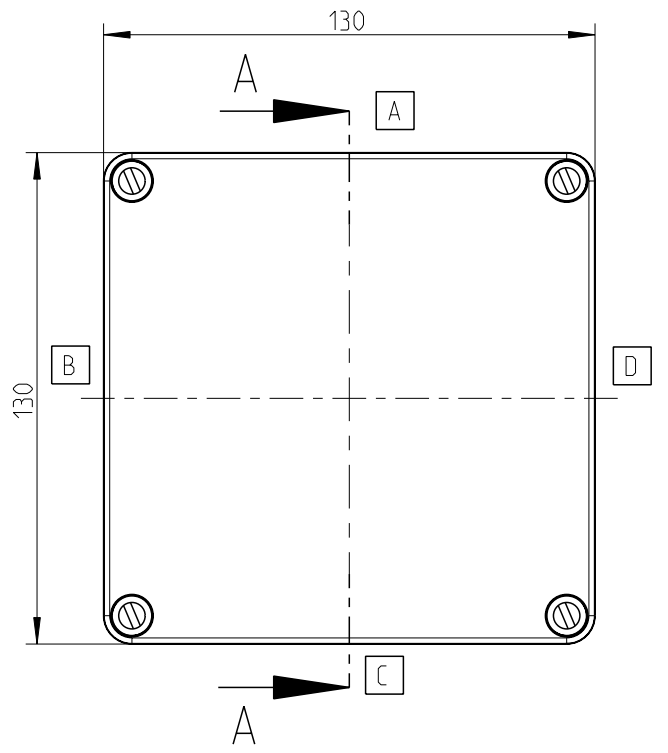

3:10

3:10

Fehlende Maße können dem Massblatt M-TK-1313 entnommen werden
missing size can be taken from the dimensional sheet M-TK-1313

Schutzvermerk ISO 16016 beachten. Refer to protection notice ISO 16016. Maßstab: 1:2

Massblatt
RK 4/12 SL-12x4²
M-RK 4/12 SL-12x4²

0 Freigabe 07.04.16

(Dateiname Modell:) M-610-012-01 (Dateiname Zeichnung:) M-610-012-01

A3