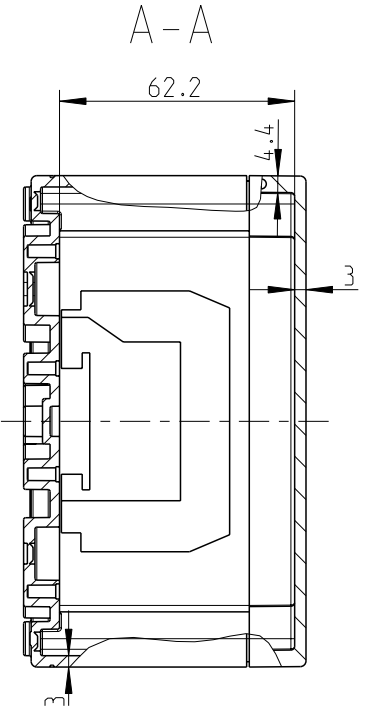

3:10

3:10

Fehlende Maße können dem Massblatt M-TK-1313 entnommen werden
missing size can be taken from the dimensional sheet M-TK-1313

Schutzvermerk ISO 16016 beachten. Refer to protection notice ISO 16016. Maßstab: 1:2

Massblatt
RK 4/12 SL-12x4²
M-RK 4/12 SL-12x4²

0 Freigabe 07.04.16

(Dateiname Modell:) M-610-012-01 (Dateiname Zeichnung:) M-610-012-01

A3