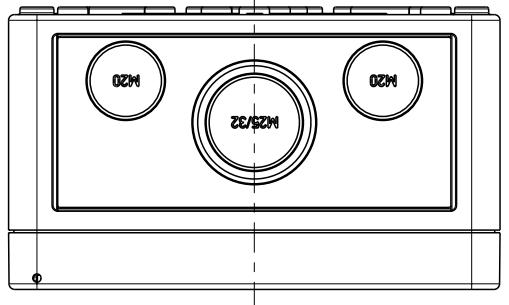

3:10

3:10

Fehlende Maße können dem Massblatt M-TK-1313 entnommen werden
missing size can be taken from the dimensional sheet M-TK-1313

Schutzvermerk ISO 16016 beachten. Refer to protection notice ISO 16016. Maßstab: 1:2

Massblatt
RK 4/12 SL-12x4²
M-RK 4/12 SL-12x4²

0 Freigabe 07.04.16

(Dateiname Modell:) M-610-012-01 (Dateiname Zeichnung:) M-610-012-01

A3