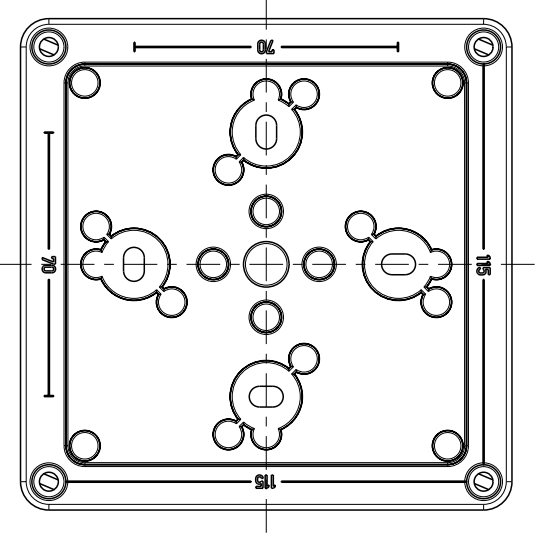

3:10

3:10

Fehlende Maße können dem Massblatt M-TK-1313 entnommen werden
missing size can be taken from the dimensional sheet M-TK-1313

Schutzvermerk ISO 16016 beachten. Refer to protection notice ISO 16016. Maßstab: 1:2

Massblatt
RK 4/12 SL-12x4²
M-RK 4/12 SL-12x4²

0 Freigabe 07.04.16

(Dateiname Modell:) M-610-012-01 (Dateiname Zeichnung:) M-610-012-01

A3