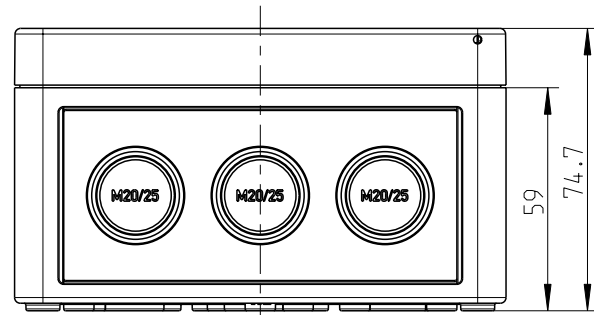

3:10

3:10

Fehlende Maße können dem Massblatt M-TK-1313 entnommen werden
missing size can be taken from the dimensional sheet M-TK-1313

Schutzvermerk ISO 16016 beachten. Refer to protection notice ISO 16016. Maßstab: 1:2

Massblatt
RK 4/12 SL-12x4²
M-RK 4/12 SL-12x4²

0 Freigabe 07.04.16

(Dateiname Modell:) M-610-012-01 (Dateiname Zeichnung:) M-610-012-01

A3