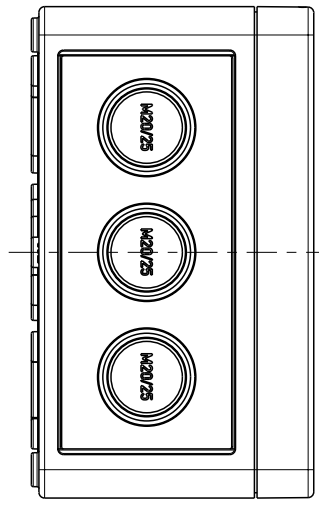

3:10

3:10

Fehlende Maße können dem Massblatt M-TK-1313 entnommen werden
missing size can be taken from the dimensional sheet M-TK-1313

Schutzvermerk ISO 16016 beachten. Refer to protection notice ISO 16016. Maßstab: 1:2

Massblatt
RK 4/12 SL-12x4²
M-RK 4/12 SL-12x4²

0 Freigabe 07.04.16

(Dateiname Modell:) M-610-012-01 (Dateiname Zeichnung:) M-610-012-01

A3