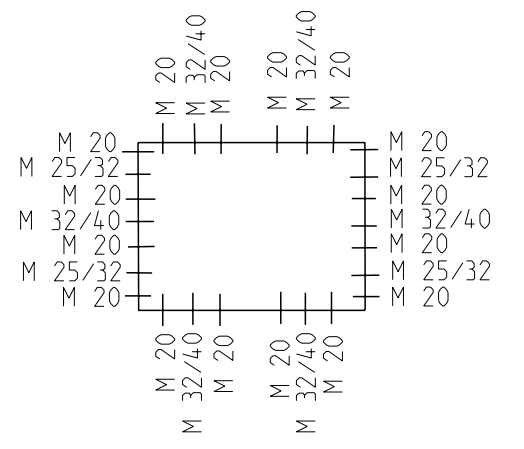

A  
B  
C  
D  
E  
F

Ansicht ohne Deckel  
view without cover

Fehlende Maße können dem Massblatt M-TK-3625 entnommen werden  
missing size can be taken from the dimensional sheet M-TK-3625

Schutzvermerk ISO 16016 beachten. Refer to protection notice ISO 16016. Maßstab: 1:5

**els spelsberg** Massblatt  
RK 4/50 SL-50x4<sup>2</sup>  
M-RK 4/50 SL-50x4<sup>2</sup>

0 Freigabe 07.04.16

(Dateiname Modell:) M-610-050-01 (Dateiname Zeichnung:) M-610-050-01

A3

1 2 3 4 5 6 7 8