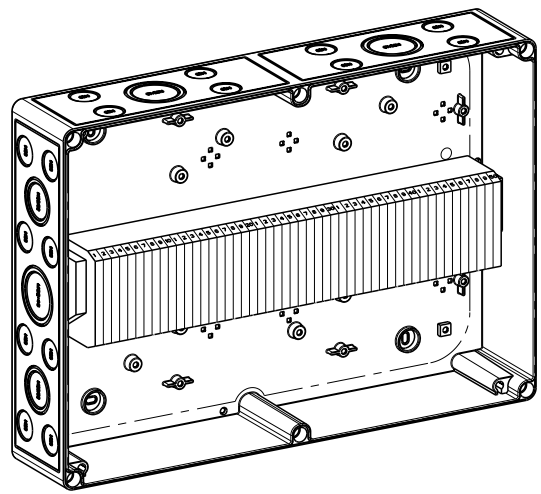

A  
B  
C  
D  
E  
F

Ansicht ohne Deckel  
view without cover

Fehlende Maße können dem Massblatt M-TK-3625 entnommen werden  
missing size can be taken from the dimensional sheet M-TK-3625

Schutzvermerk ISO 16016 beachten. Refer to protection notice ISO 16016. Maßstab: 1:5

**els spelsberg** Massblatt  
RK 4/50 SL-50x4<sup>2</sup>  
M-RK 4/50 SL-50x4<sup>2</sup>

0 Freigabe 07.04.16

(Dateiname Modell:) M-610-050-01 (Dateiname Zeichnung:) M-610-050-01

A3

1 2 3 4 5 6 7 8