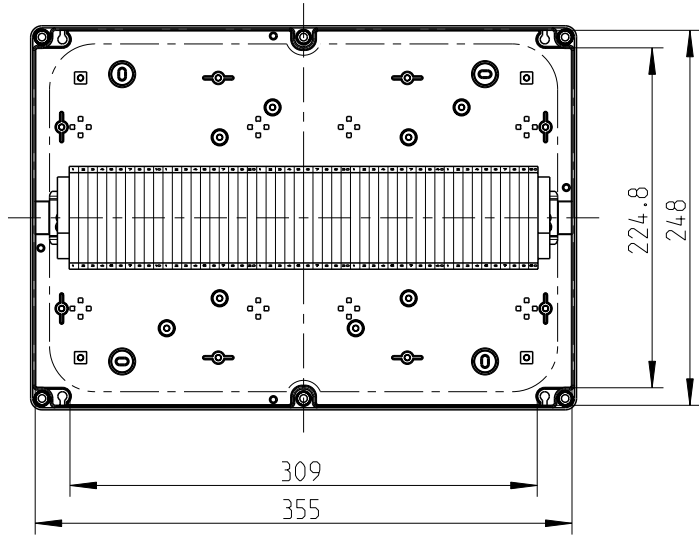

A  
B  
C  
D  
E  
F

Ansicht ohne Deckel  
view without cover

Fehlende Maße können dem Massblatt M-TK-3625 entnommen werden  
missing size can be taken from the dimensional sheet M-TK-3625

Schutzvermerk ISO 16016 beachten. Refer to protection notice ISO 16016. Maßstab: 1:5

**els spelsberg** Massblatt  
RK 4/50 SL-50x4<sup>2</sup>  
M-RK 4/50 SL-50x4<sup>2</sup>

0 Freigabe 07.04.16

(Dateiname Modell:) M-610-050-01 (Dateiname Zeichnung:) M-610-050-01

A3

1 2 3 4 5 6 7 8