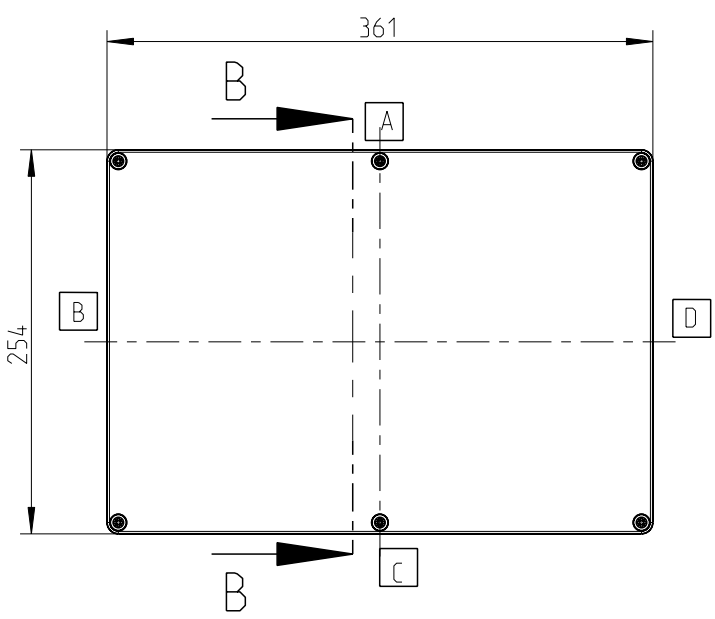

A  
B  
C  
D  
E  
F

Ansicht ohne Deckel  
view without cover

Fehlende Maße können dem Massblatt M-TK-3625 entnommen werden  
missing size can be taken from the dimensional sheet M-TK-3625

Schutzvermerk ISO 16016 beachten. Refer to protection notice ISO 16016. Maßstab: 1:5

**els spelsberg** Massblatt  
RK 4/50 SL-50x4<sup>2</sup>  
M-RK 4/50 SL-50x4<sup>2</sup>

0 Freigabe 07.04.16

(Dateiname Modell:) M-610-050-01 (Dateiname Zeichnung:) M-610-050-01

A3

1 2 3 4 5 6 7 8