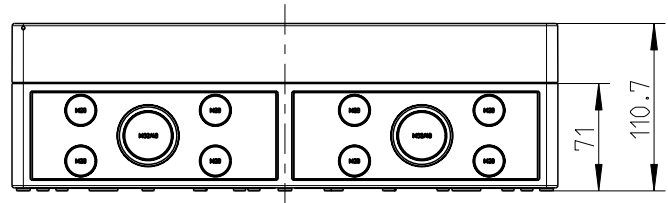

A  
B  
C  
D  
E  
F

Ansicht ohne Deckel  
view without cover

Fehlende Maße können dem Massblatt M-TK-3625 entnommen werden  
missing size can be taken from the dimensional sheet M-TK-3625

Schutzvermerk ISO 16016 beachten. Refer to protection notice ISO 16016. Maßstab: 1:5

**els spelsberg** Massblatt  
RK 4/50 SL-50x4<sup>2</sup>  
M-RK 4/50 SL-50x4<sup>2</sup>

0 Freigabe 07.04.16

(Dateiname Modell:) M-610-050-01 (Dateiname Zeichnung:) M-610-050-01

A3

1 2 3 4 5 6 7 8