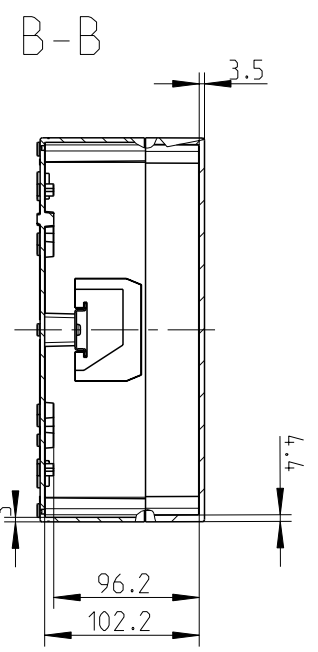

A  
B  
C  
D  
E  
F

Ansicht ohne Deckel  
view without cover

Fehlende Maße können dem Massblatt M-TK-3625 entnommen werden  
missing size can be taken from the dimensional sheet M-TK-3625

Schutzvermerk ISO 16016 beachten. Refer to protection notice ISO 16016. Maßstab: 1:5

**els spelsberg** Massblatt  
RK 4/50 SL-50x4<sup>2</sup>  
M-RK 4/50 SL-50x4<sup>2</sup>

0 Freigabe 07.04.16

(Dateiname Modell:) M-610-050-01 (Dateiname Zeichnung:) M-610-050-01

A3

1 2 3 4 5 6 7 8