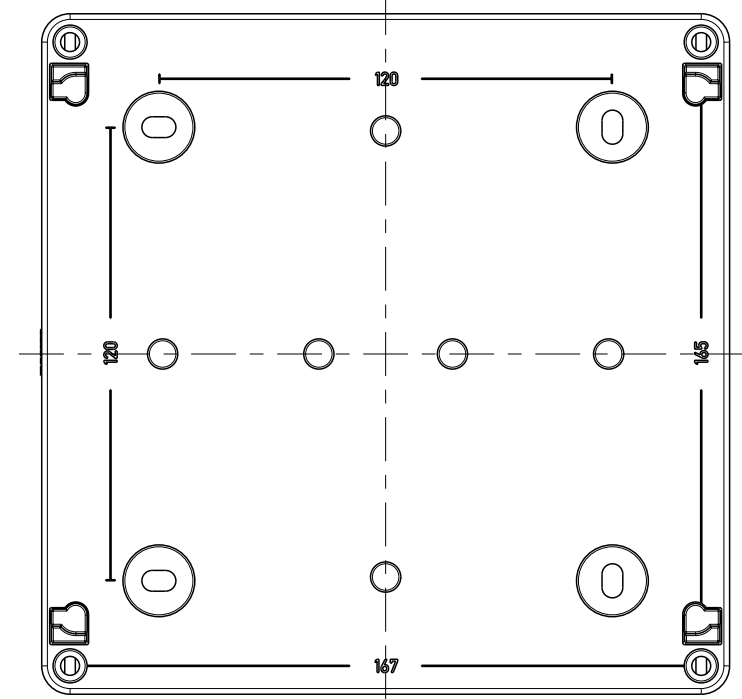

3:10

71
89.7

Ansicht ohne Deckel
view without cover

152.8
176

131.1
174

A-A

81.2
27.2

7.7

3:10

Fehlende Maße können dem Massblatt M-TK-1818 entnommen werden
missing size can be taken from the dimensional sheet M-TK-1818