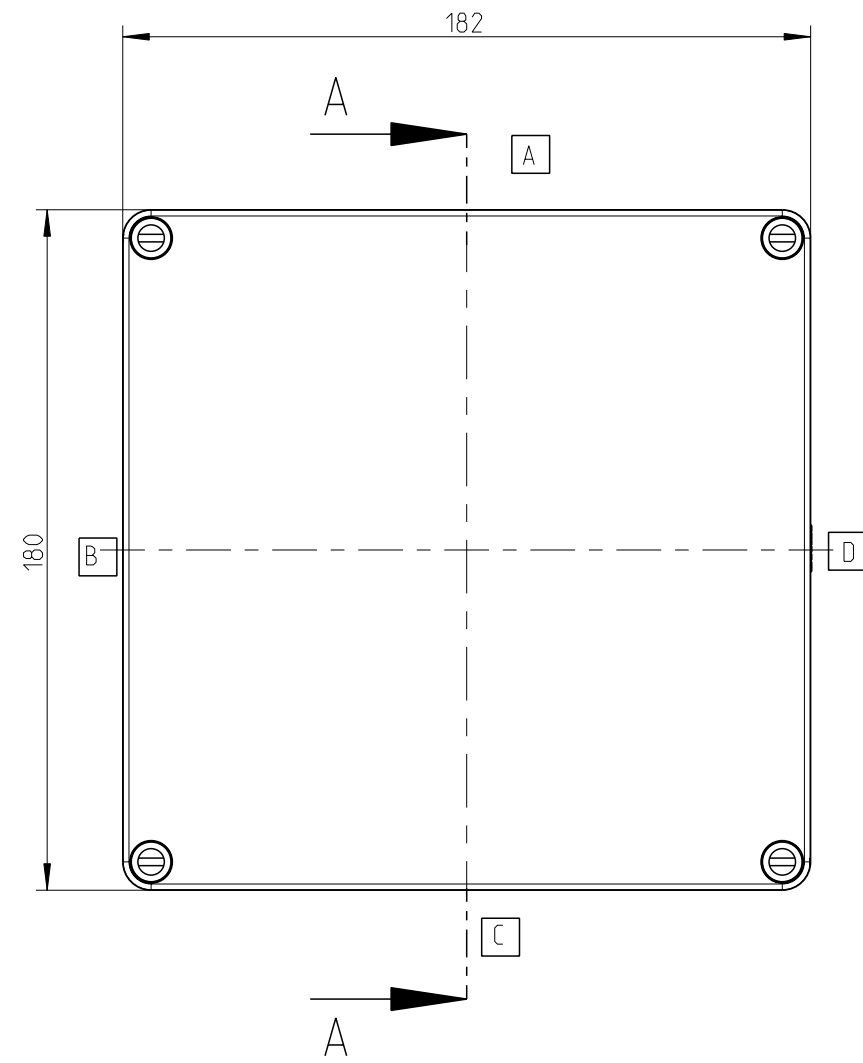

3:10

71
89.7

Ansicht ohne Deckel
view without cover

152.8
176

131.1
174

A-A

81.2
27.2

7.7

3:10

Fehlende Maße können dem Massblatt M-TK-1818 entnommen werden
missing size can be taken from the dimensional sheet M-TK-1818