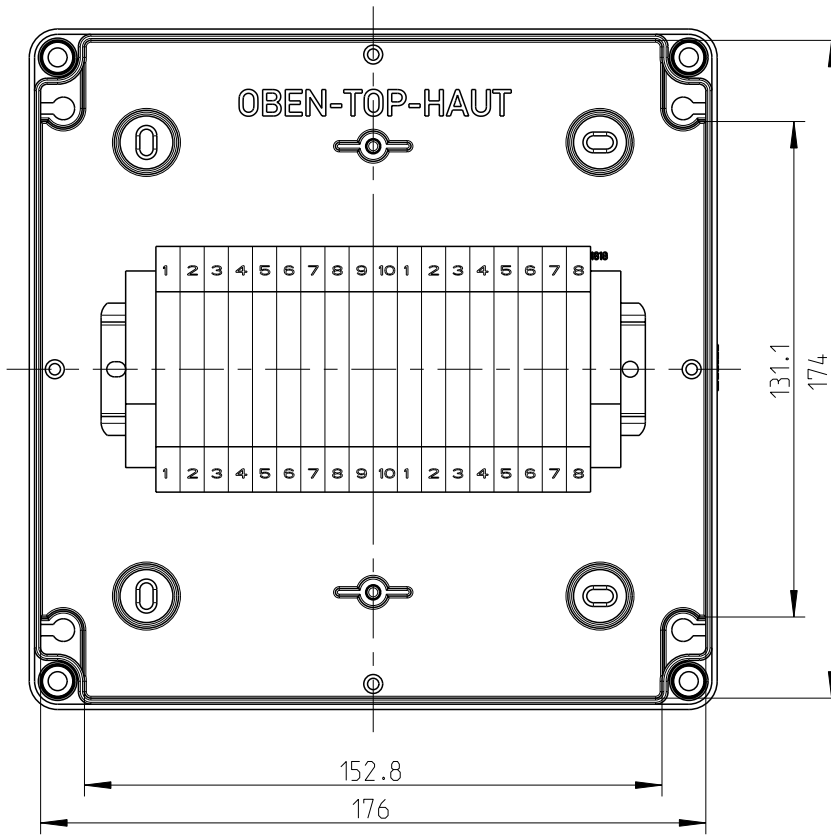

3:10

71
89.7

Ansicht ohne Deckel
view without cover

152.8
176

131.1
174

A-A

81.2
27.2

7.7

3:10

Fehlende Maße können dem Massblatt M-TK-1818 entnommen werden
missing size can be taken from the dimensional sheet M-TK-1818