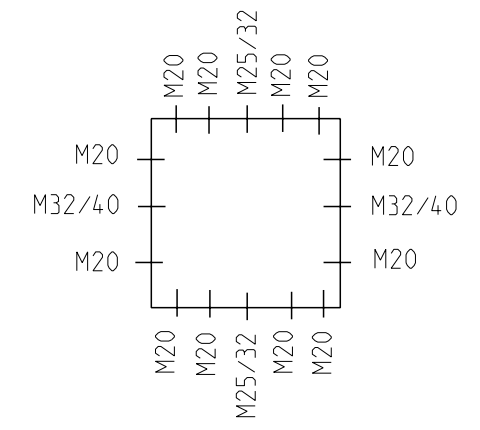

3:10

71
89.7

Ansicht ohne Deckel
view without cover

152.8
176

131.1
174

A-A

81.2
27.2

7.7

3:10

Fehlende Maße können dem Massblatt M-TK-1818 entnommen werden
missing size can be taken from the dimensional sheet M-TK-1818