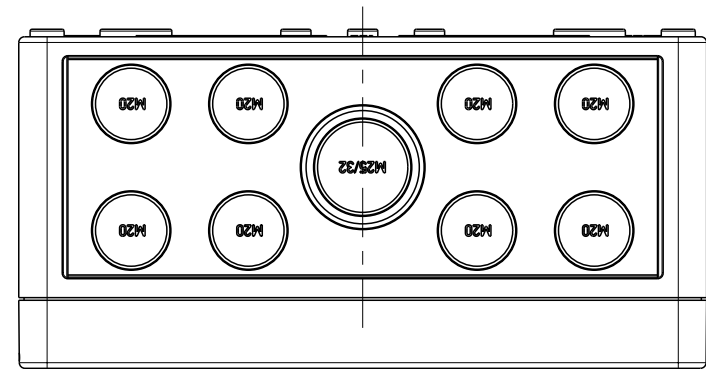

3:10

71
89.7

Ansicht ohne Deckel
view without cover

152.8
176

131.1
174

A-A

81.2
27.2

7.7

3:10

Fehlende Maße können dem Massblatt M-TK-1818 entnommen werden
missing size can be taken from the dimensional sheet M-TK-1818