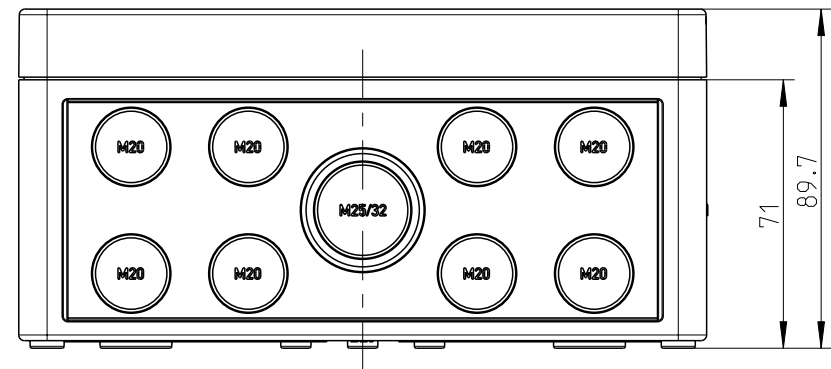

3:10

71
89.7

Ansicht ohne Deckel
view without cover

152.8
176

131.1
174

A-A

81.2
27.2

7.7

3:10

Fehlende Maße können dem Massblatt M-TK-1818 entnommen werden
missing size can be taken from the dimensional sheet M-TK-1818