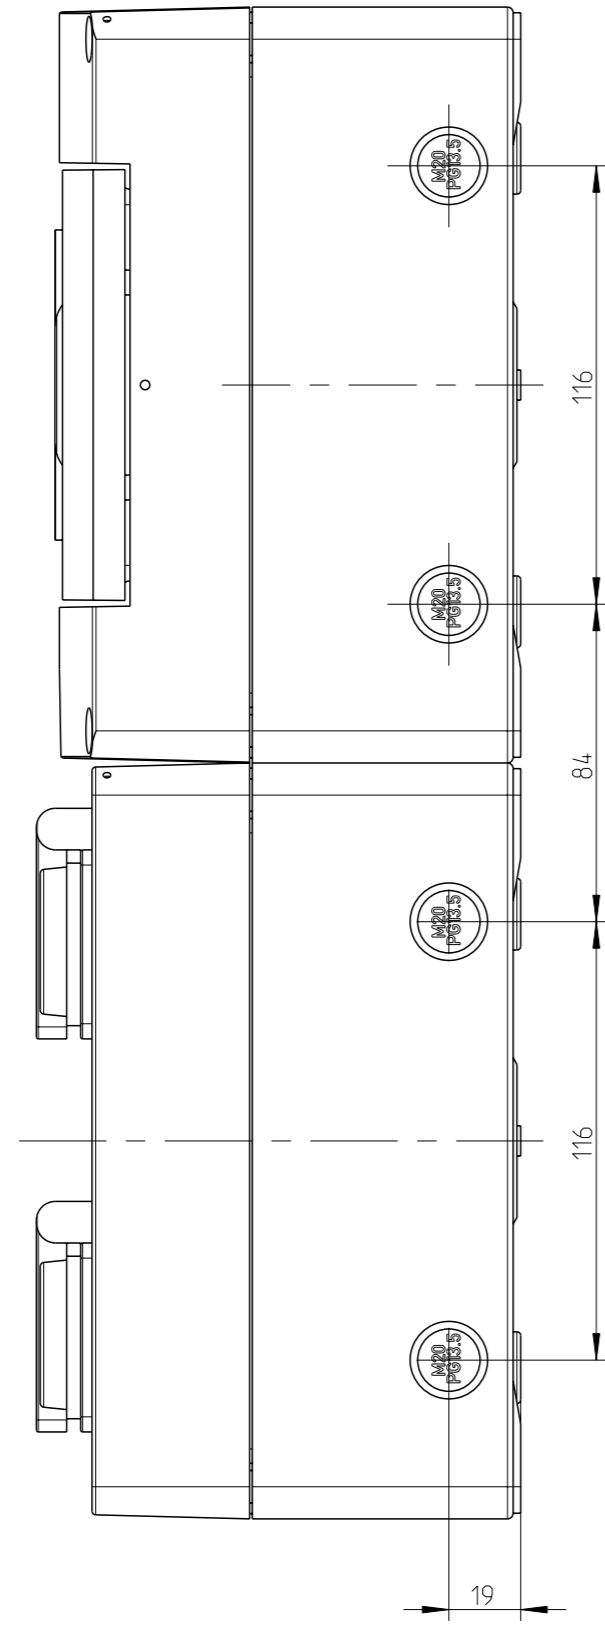

ohne Klapp-Deckel
without hinged lid

A
STV 1208-K

A-A

STV 1208-S
STV 1208-K

STV-1208-L

STV-1208-L
ohne Klappdeckel
without top-hung window

A-A

fehlende Bemaßungen können
dem DXF entnommen werden
missing dimensions are provided
can be taken from the dxf