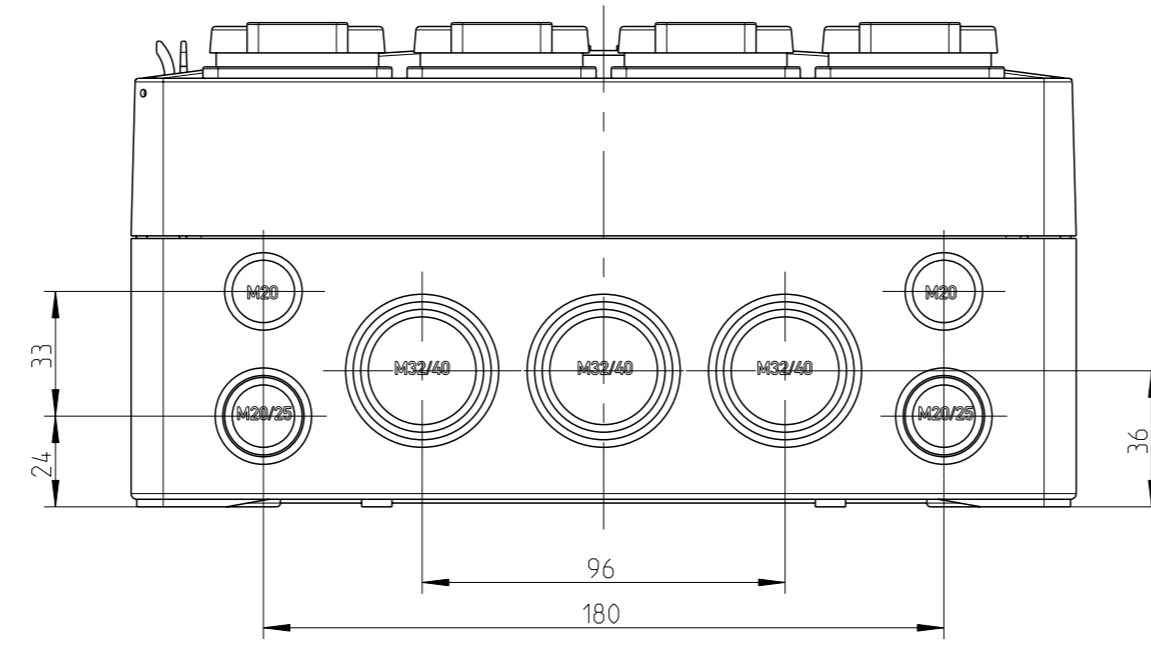

ohne Klapp-Deckel
without hinged lid

A
STV 1208-K

A-A

STV 1208-S
STV 1208-K

STV-1208-L

STV-1208-L
ohne Klappdeckel
without top-hung window

A-A

fehlende Bemaßungen können
dem DXF entnommen werden
missing dimensions are provided
can be taken from the dxf