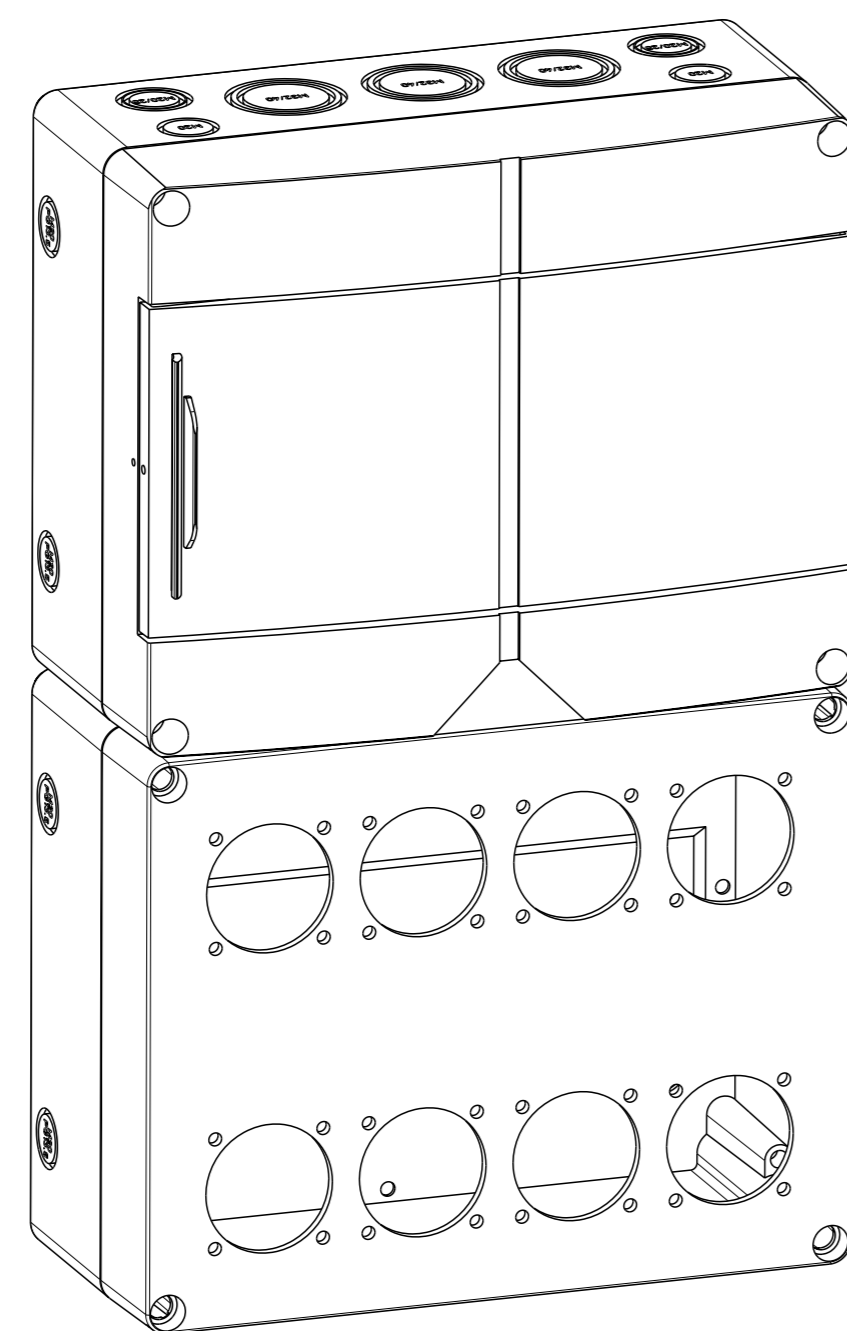

ohne Klapp-Deckel
without hinged lid

A
STV 1208-K

A-A

STV 1208-S
STV 1208-K

STV-1208-L

STV-1208-L
ohne Klappdeckel
without top-hung window

A-A

fehlende Bemaßungen können
dem DXF entnommen werden
missing dimensions are provided
can be taken from the dxf