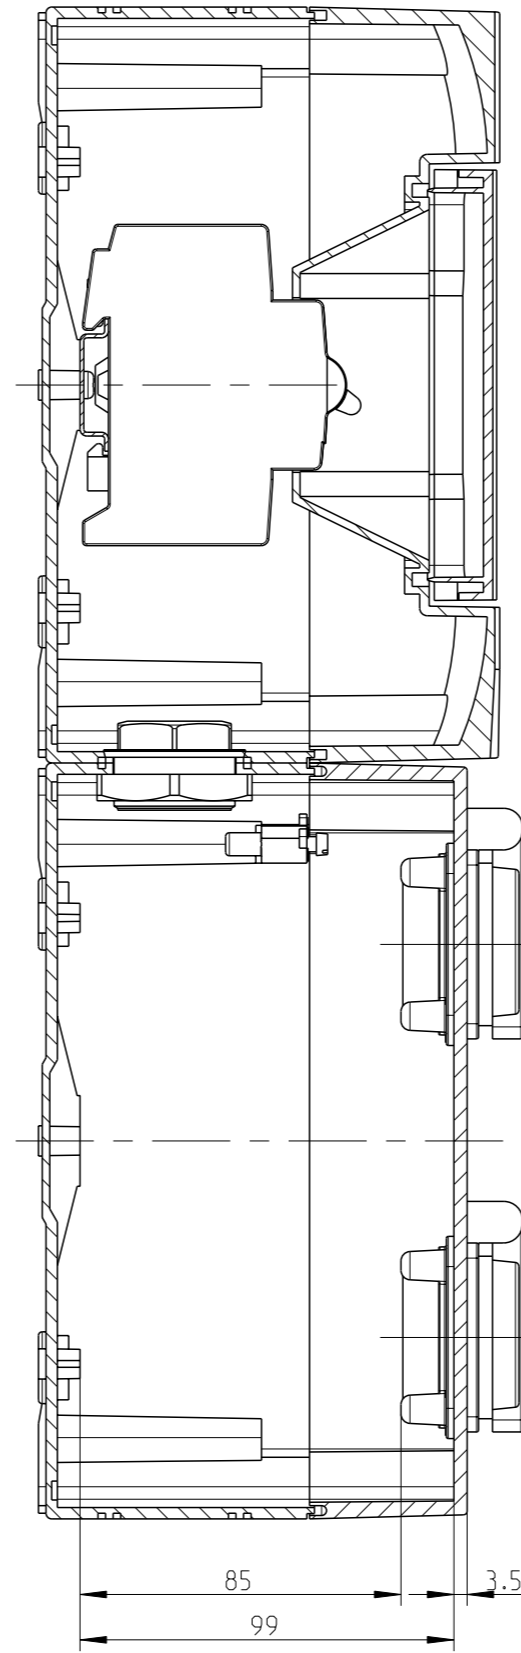

ohne Klapp-Deckel
without hinged lid

A
STV 1208-K

A-A

STV 1208-S
STV 1208-K

STV-1208-L

STV-1208-L
ohne Klappdeckel
without top-hung window

A-A

fehlende Bemaßungen können
dem DXF entnommen werden
missing dimensions are provided
can be taken from the dxf