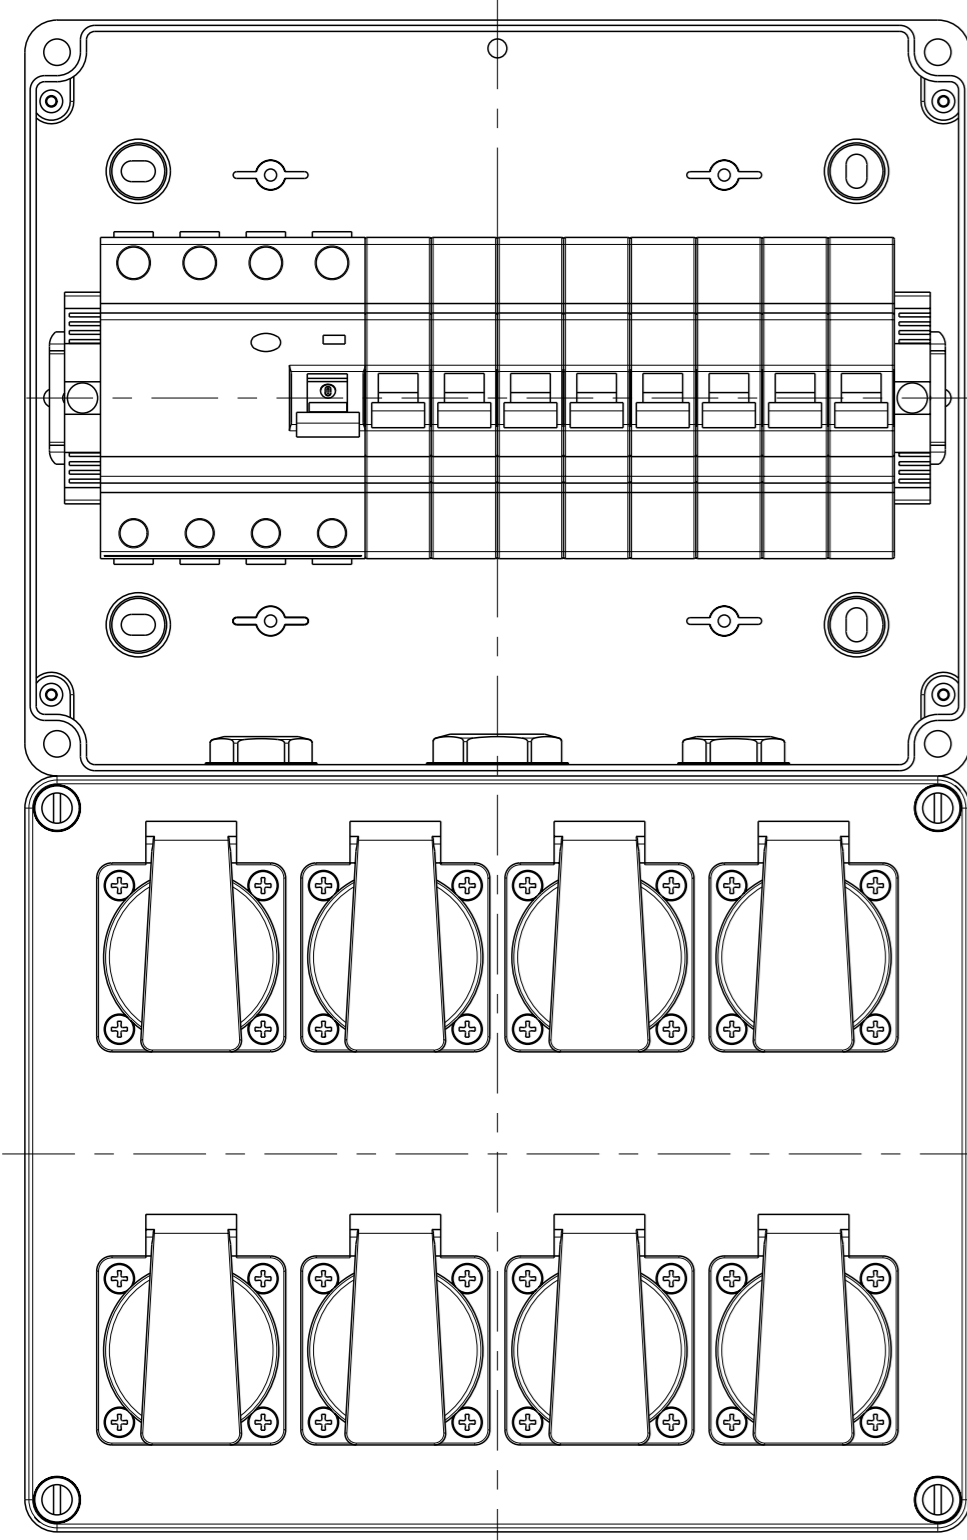

ohne Klapp-Deckel
without hinged lid

A
STV 1208-K

A-A

STV 1208-S
STV 1208-K

STV-1208-L

STV-1208-L
ohne Klappdeckel
without top-hung window

A-A

fehlende Bemaßungen können
dem DXF entnommen werden
missing dimensions are provided
can be taken from the dxf