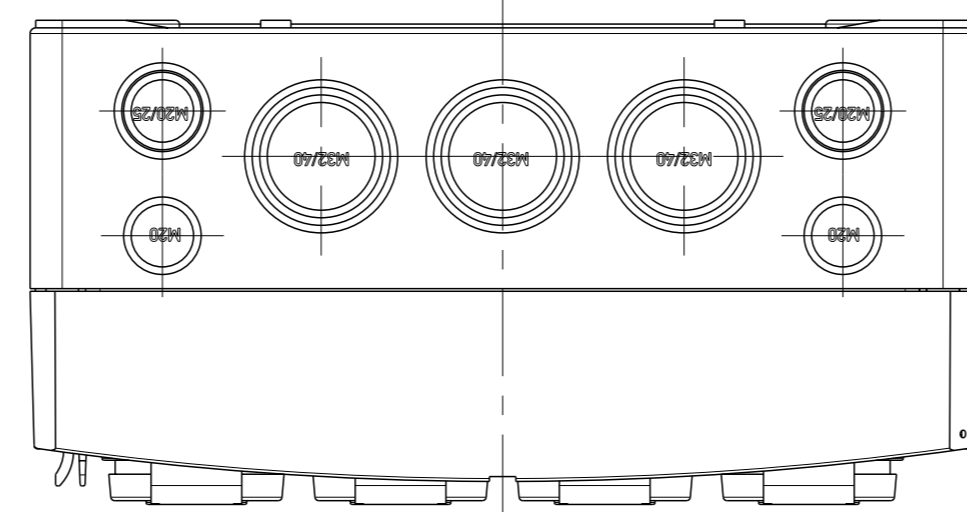

ohne Klapp-Deckel
without hinged lid

A
STV 1208-K

A-A

STV 1208-S
STV 1208-K

STV-1208-L

STV-1208-L
ohne Klappdeckel
without top-hung window

A-A

fehlende Bemaßungen können
dem DXF entnommen werden
missing dimensions are provided
can be taken from the dxf