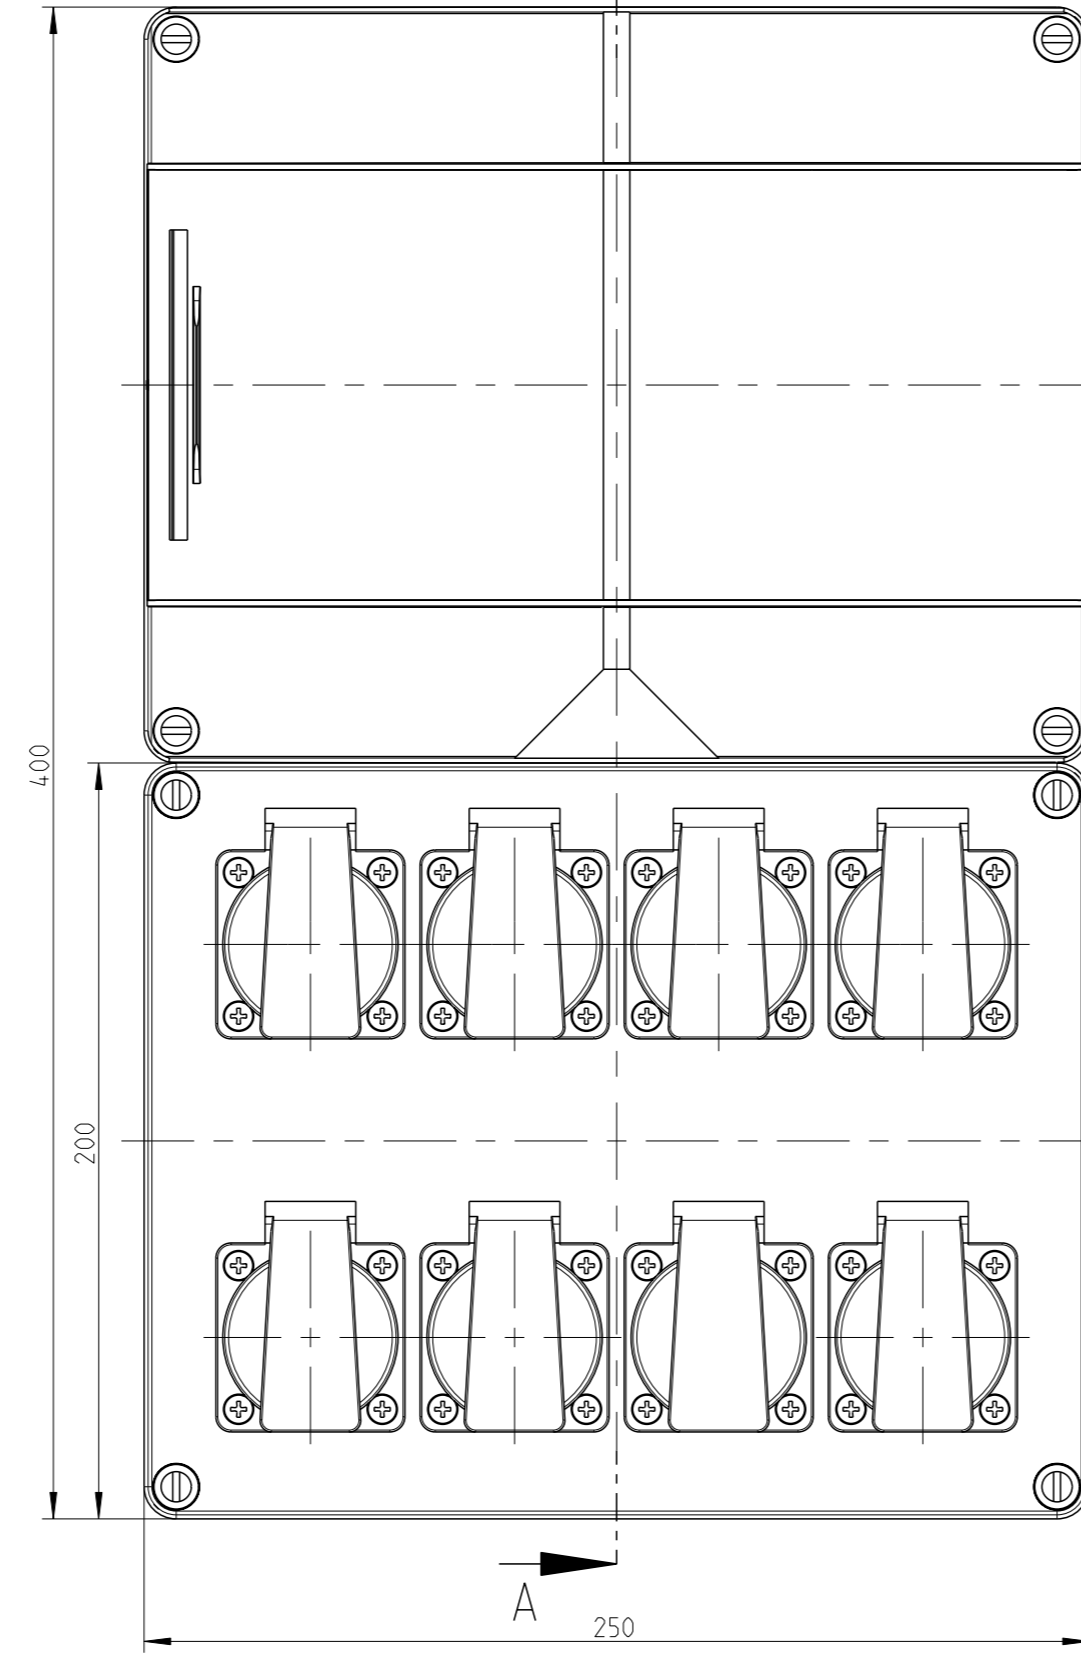

ohne Klapp-Deckel
without hinged lid

A
STV 1208-K

A-A

STV 1208-S
STV 1208-K

STV-1208-L

STV-1208-L
ohne Klappdeckel
without top-hung window

A-A

fehlende Bemaßungen können
dem DXF entnommen werden
missing dimensions are provided
can be taken from the dxf