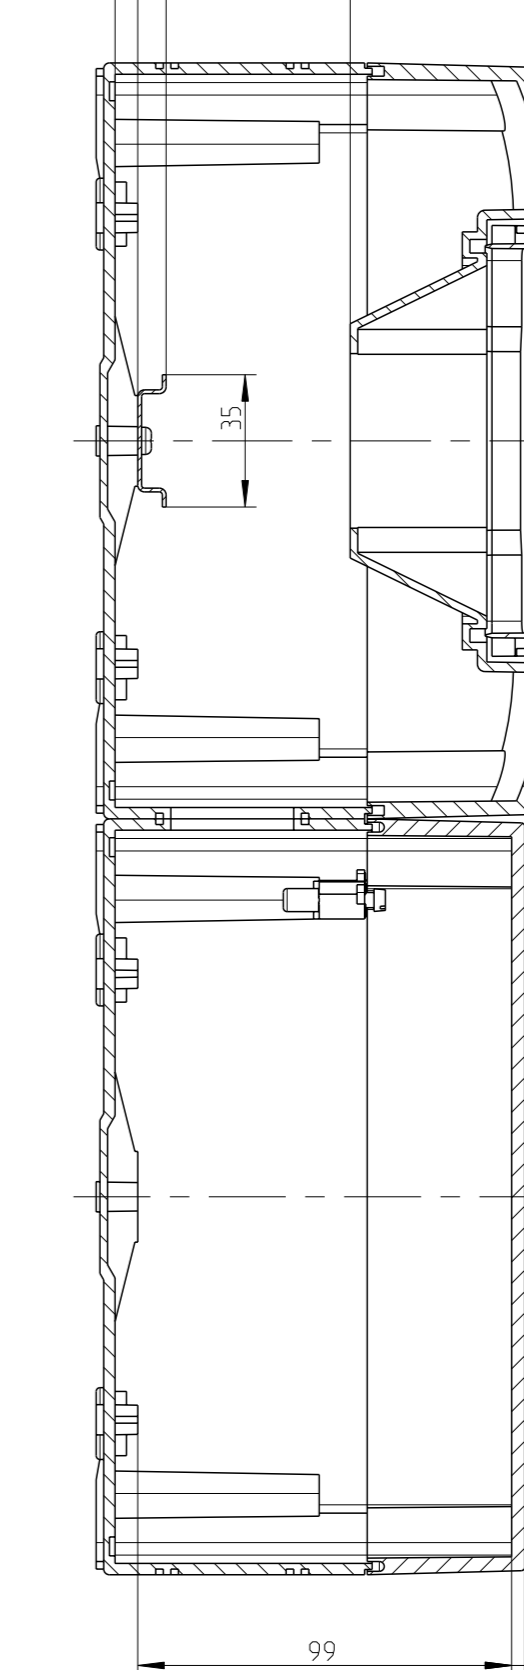

ohne Klapp-Deckel
without hinged lid

A
STV 1208-K

A-A

STV 1208-S
STV 1208-K

STV-1208-L

STV-1208-L
ohne Klappdeckel
without top-hung window

A-A

fehlende Bemaßungen können
dem DXF entnommen werden
missing dimensions are provided
can be taken from the dxf