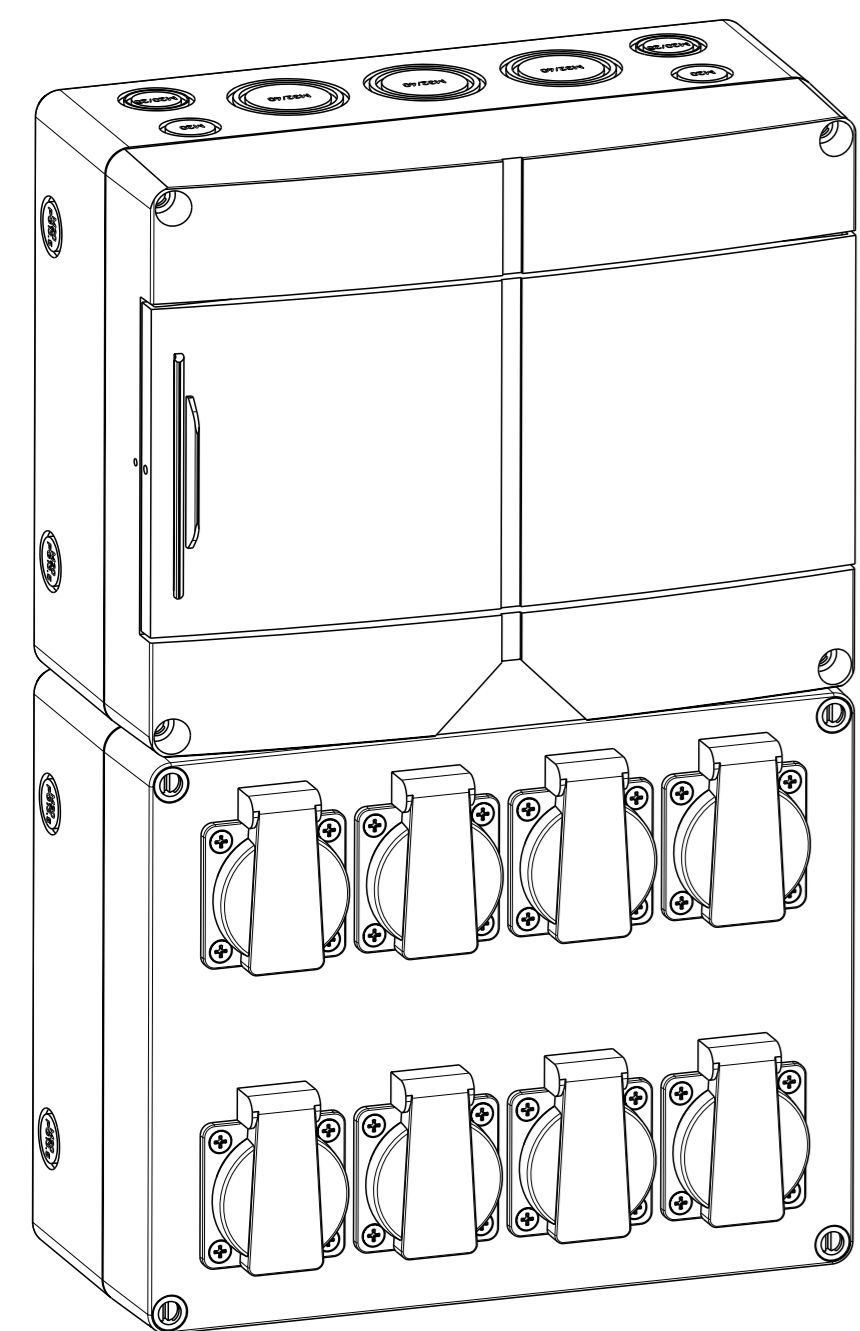

ohne Klapp-Deckel
without hinged lid

A
STV 1208-K

A-A

STV 1208-S
STV 1208-K

STV-1208-L

STV-1208-L
ohne Klappdeckel
without top-hung window

A-A

fehlende Bemaßungen können
dem DXF entnommen werden
missing dimensions are provided
can be taken from the dxf