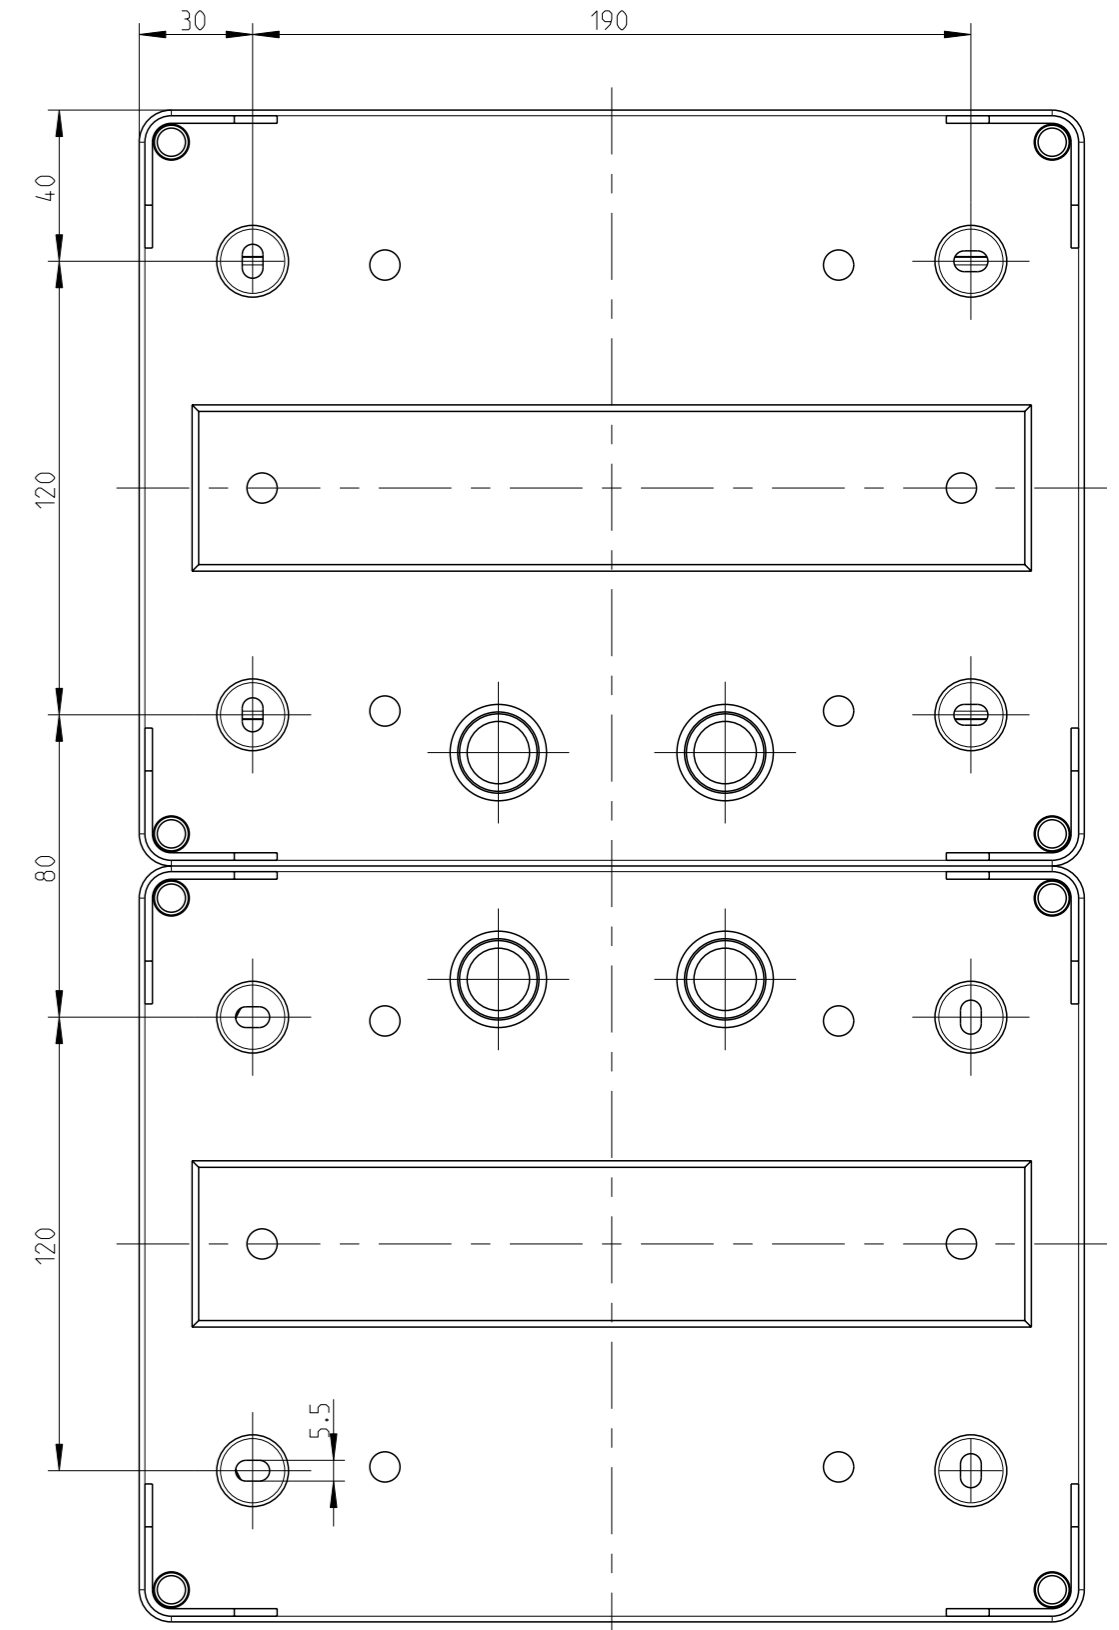

ohne Klapp-Deckel
without hinged lid

A
STV 1208-K

A-A

STV 1208-S
STV 1208-K

STV-1208-L

STV-1208-L
ohne Klappdeckel
without top-hung window

A-A

fehlende Bemaßungen können
dem DXF entnommen werden
missing dimensions are provided
can be taken from the dxf