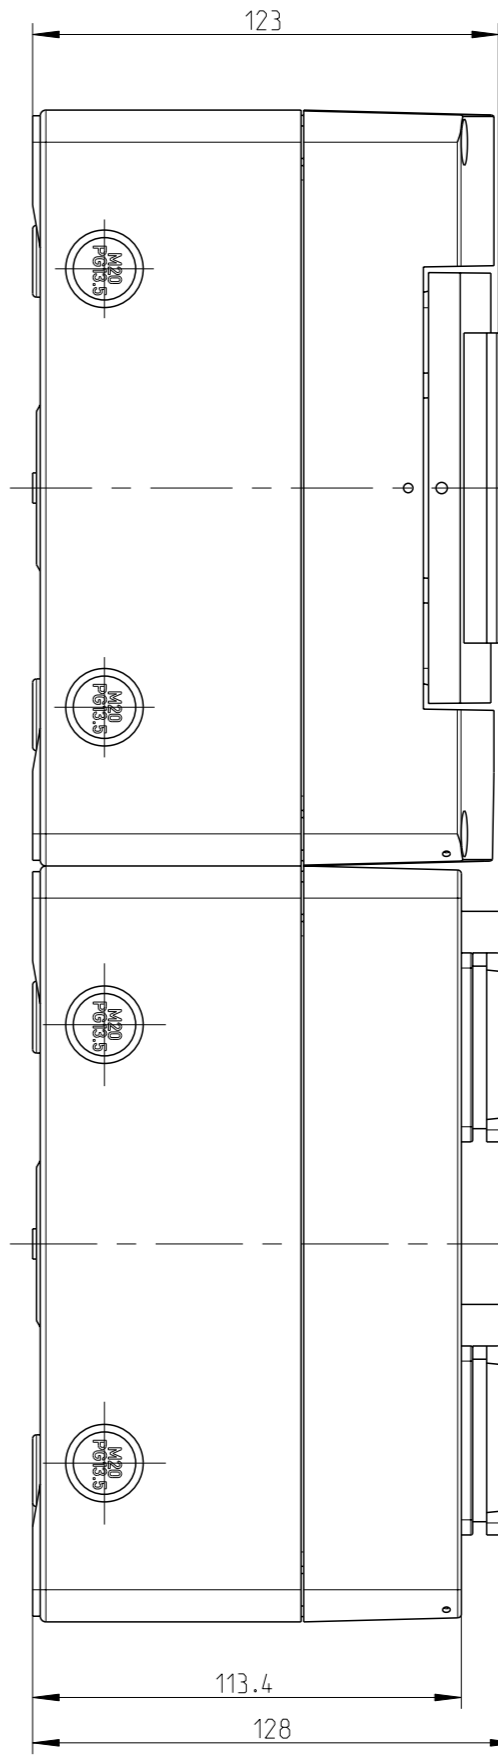

ohne Klapp-Deckel
without hinged lid

A
STV 1208-K

A-A

STV 1208-S
STV 1208-K

STV-1208-L

STV-1208-L
ohne Klappdeckel
without top-hung window

A-A

fehlende Bemaßungen können
dem DXF entnommen werden
missing dimensions are provided
can be taken from the dxf