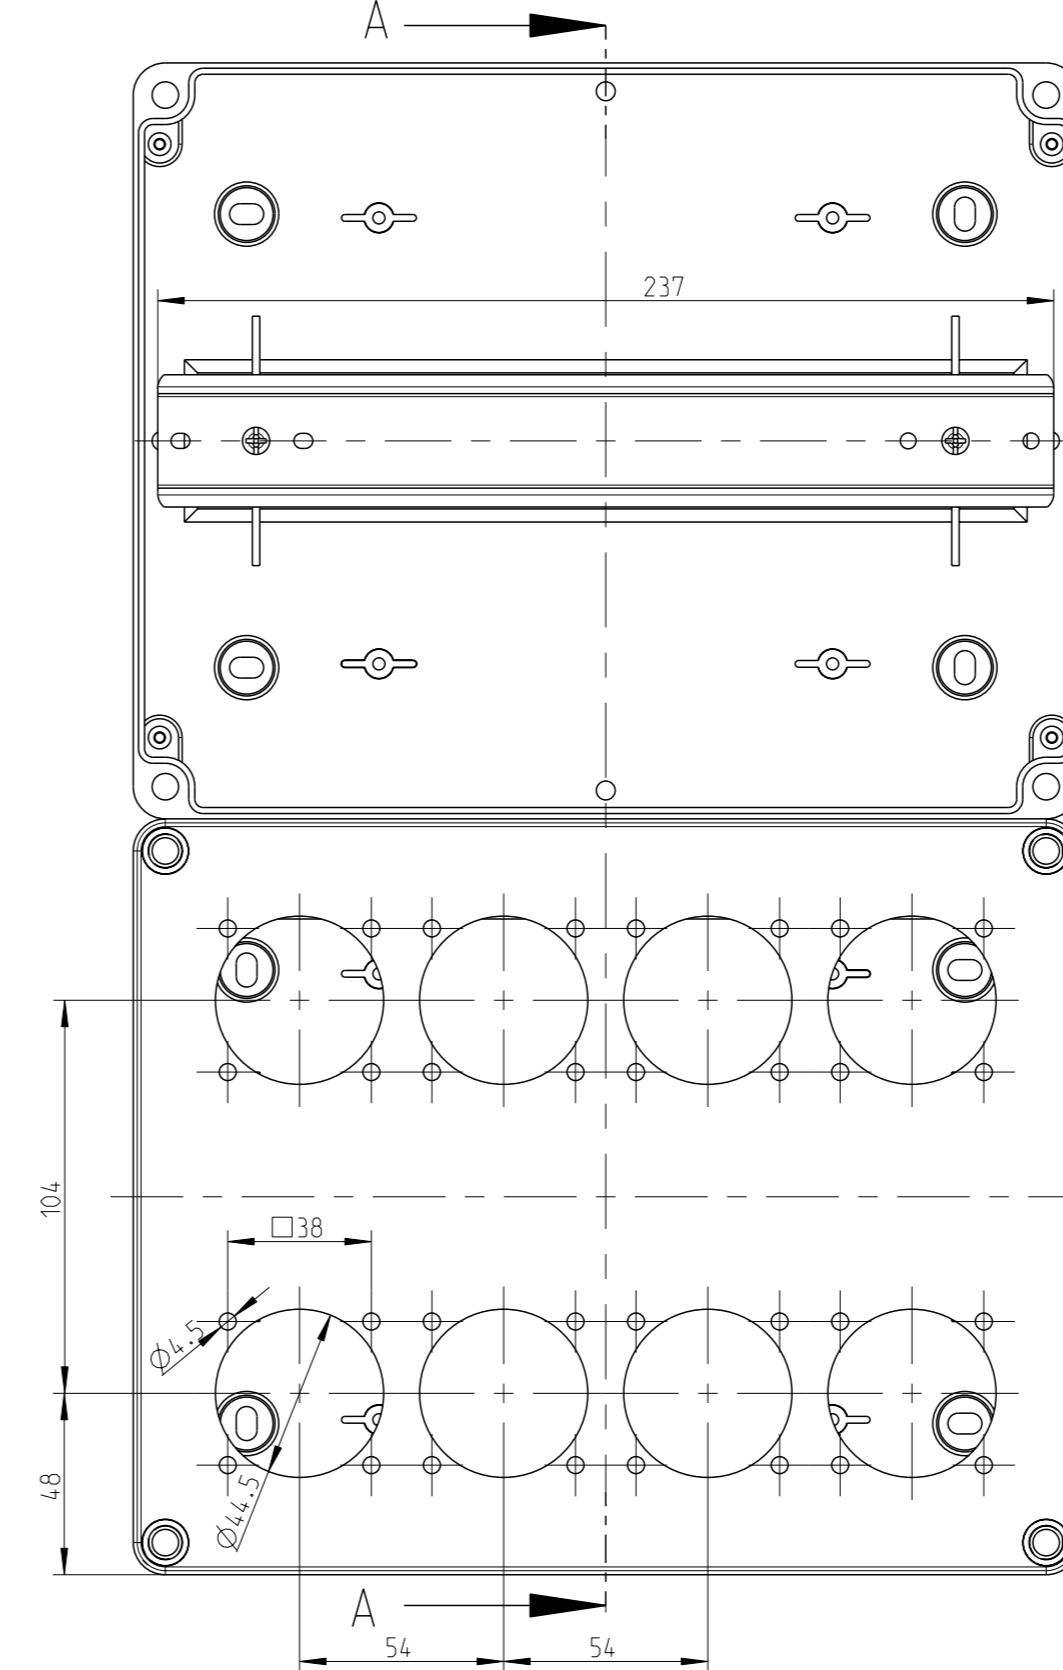

ohne Klapp-Deckel
without hinged lid

A
STV 1208-K

A-A

STV 1208-S
STV 1208-K

STV-1208-L

STV-1208-L
ohne Klappdeckel
without top-hung window

A-A

fehlende Bemaßungen können
dem DXF entnommen werden
missing dimensions are provided
can be taken from the dxf