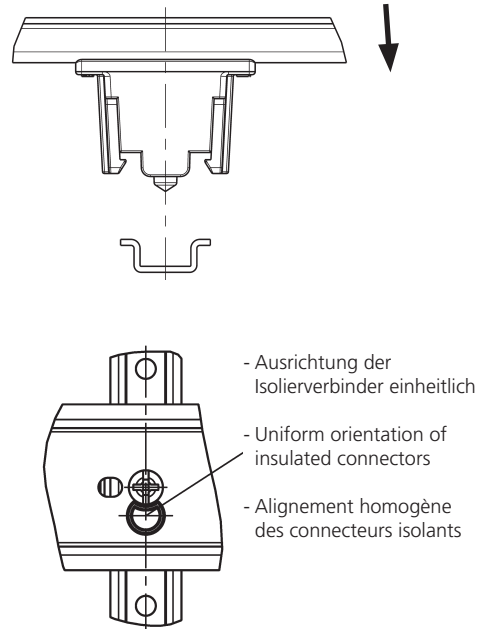

- Montage Normschiene
- Mounting of standard rail
- Montage du rail normalisé

- Einbau Montageplatte GEOS MPI / MPS
- Installation of mounting plate GEOS MPI / MPS
- Installation de la platine de montage GEOS MPI / MPS

- Montage Traggestell GEOS TGS
- Carrying frame assembly GEOS TGS
- Montage du cadre porteur GEOS TGS

Click!

- Einbau Trennwand GEOS TW
- Installation of partition wall GEOS TW
- Installation de la paroi de séparation GEOS TW

- Demontage Trennwand GEOS TW
- Demounting of partition wall GEOS TW
- Démontage de la paroi de séparation GEOS TW