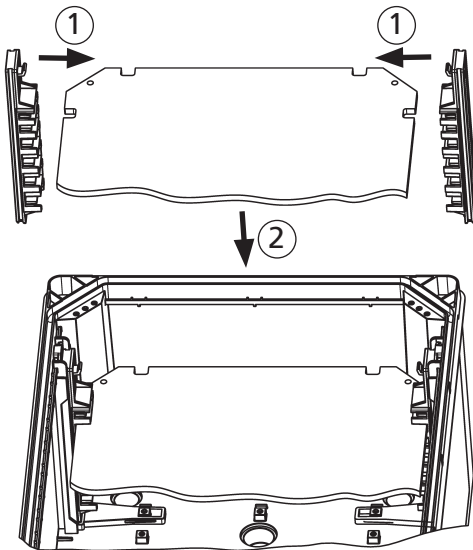

- Demontage Montagehalter GEOS MHH-18/22
- Demounting mounting holder GEOS MHH-18/22
- Démontage support de fixation GEOS MHH-18/22

- Montagebeispiel Normschiene GEOS NS35/MHU auf Montagehalter Universal GEOS MHU-18/22
- Assembly example Standard rail GEOS NS35/MHU on mounting holder GEOS MHU-18/22
- Exemple de montage rail standard GEOS NS35/MHU sur support de fixation GEOS MHU-18/22

- Montage Normschiene
- Mounting of standard rail
- Montage du rail normalisé

- Einbau Montageplatte GEOS MPI / MPS
- Installation of mounting plate GEOS MPI / MPS
- Installation de la platine de montage GEOS MPI / MPS