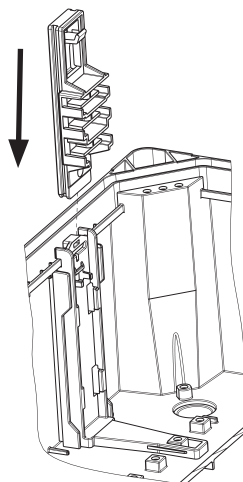

Montageanleitung
Montagehalter-Set GEOS MH, Trennwand GEOS TW und Traggestell GEOS TGS

Assembly instructions
Mounting holder set GEOS MH, partition wall GEOS TW and carrying frame GEOS TGS

Instructions de montage
Kit de support de montage GEOS MH, paroi de séparation GEOS TW et montage du cadre porteur GEOS TGS

- Montage GEOS Basisträger
- Mounting of GEOS base carrier
- Montage du GEOS support de base

- Demontage GEOS Basisträger
- Demounting of GEOS base carrier
- Démontage du GEOS support de base

- Montage GEOS Montagehalter MH, MHU, MH-NS35/15
- Mounting of GEOS mounting holder MH, MHU, MH NS35/15
- Montage du GEOS support de fixation MH, MHU, MH-NS35/15

- Demontage GEOS Montagehalter MH, MHU, MH-NS35/15
- Demounting of GEOS mounting holder MH, MHU, MH-NS35/15
- Démontage du GEOS support de fixation MH, MHU, MH-NS35/15

- Montagebeispiel Montagehalter mit erhöhter Stufe GEOS MHH-18/22
- Assembly example mounting holder with higher stage GEOS MHH-18/22
- Exemple de montage du support de fixation GEOS MHH-18/22 en position haute