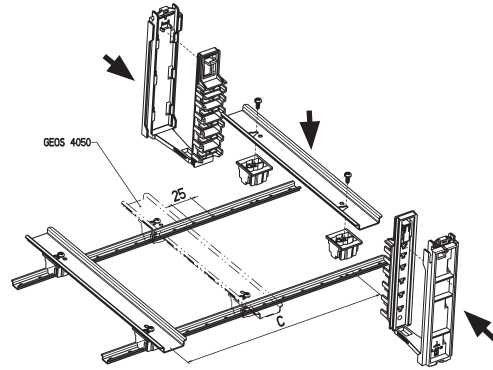

- Montage Traggestell GEOS TGS
- Carrying frame assembly GEOS TGS
- Montage du cadre porteur GEOS TGS