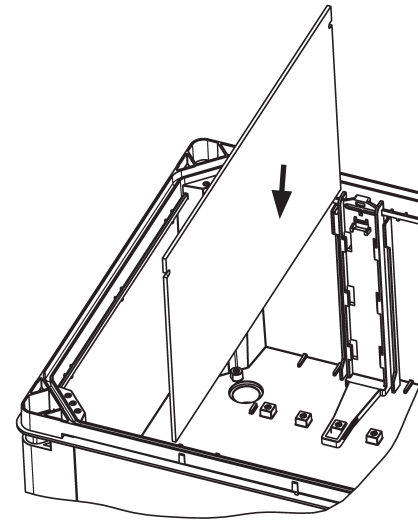

- Einbau Trennwand GEOS TW
- Installation of partition wall GEOS TW
- Installation de la paroi de séparation GEOS TW