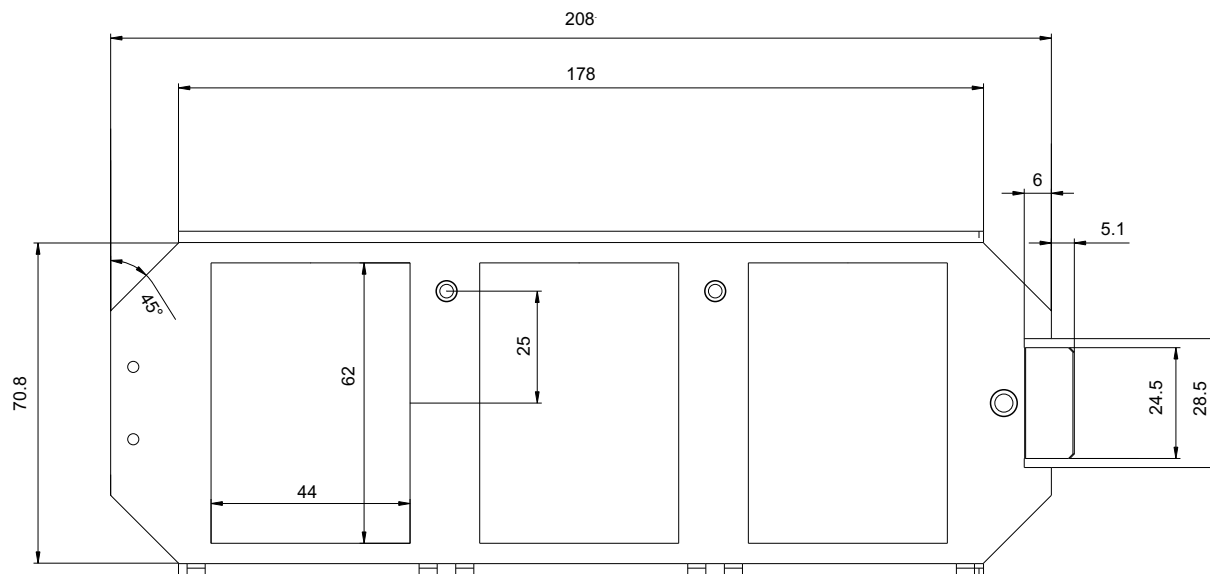

Technisches Datenblatt / technical datasheet

Trägerplatte für GB3 ohne Einbauplatte
Artikel Nr. / item No. : **ABG00012**

Rahmen pulverbeschichtet
Farbton RAL 9011 (schwarz)

	gez. / drawn	02.08.2016	MJ
	gepr. / appr.	02.08.2016	GF
Titel / title: Trägerplatte für GB3 ohne Einbauplatte			
Zeichnungsnummer/ drawing number: ZN-CU161041			
a	Neuerstellung	02.08.2016	MJ
Änd./ rev. Index	Änderung/ revision code	Datum/ date	Name/ name

Maße / Dimensions: mm

Original: DIN A4

Blatt / sheet 1 von / of 1