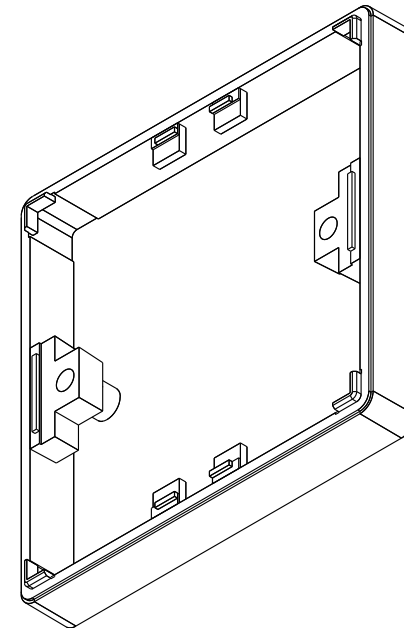

Technisches Datenblatt / technical datasheet

Tiefenerweiterung AP-Gehäuse
Artikel Nr. / item No. : CKVDDR90

Material: Kunststoff ASA
 Farbe: weiß (RAL 9010)

	gez. / drawn	04.08.2016	MJ
	gepr. / appr.	04.08.2016	GF
Titel / titel: Aufputzgehäuse			
Zeichnungsnummer/ drawing number: ZN-CU161045			
a	Neuerstellung	04.08.2016	MJ
Änd./ rev. Index	Änderung/ revision code	Datum/ date	Name/ name
Maße / Dimensions: mm			Original: DIN A4
Blatt / sheet 1 von / of 1			