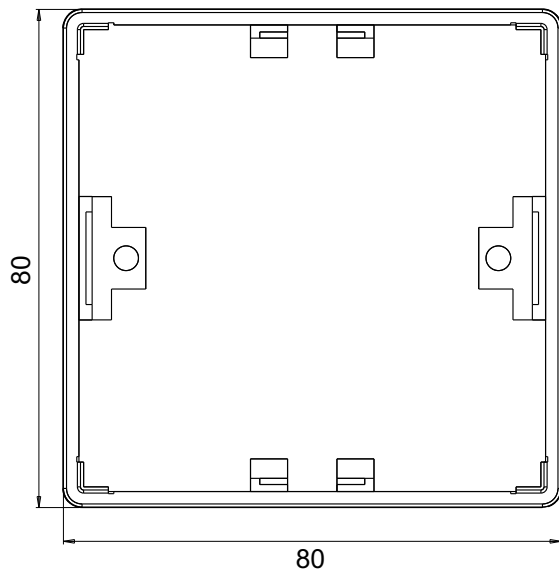

Technisches Datenblatt / technical datasheet

Tiefenerweiterung AP-Gehäuse
Artikel Nr. / item No. : CKVDDR90

Material: Kunststoff ASA
 Farbe: weiß (RAL 9010)

	gez. / drawn	04.08.2016	MJ
	gepr. / appr.	04.08.2016	GF
Titel / titel: Aufputzgehäuse			
Zeichnungsnummer/ drawing number: ZN-CU161045			
a	Neuerstellung	04.08.2016	MJ
Änd./ rev. Index	Änderung/ revision code	Datum/ date	Name/ name
Maße / Dimensions: mm			Original: DIN A4
Blatt / sheet 1 von / of 1			