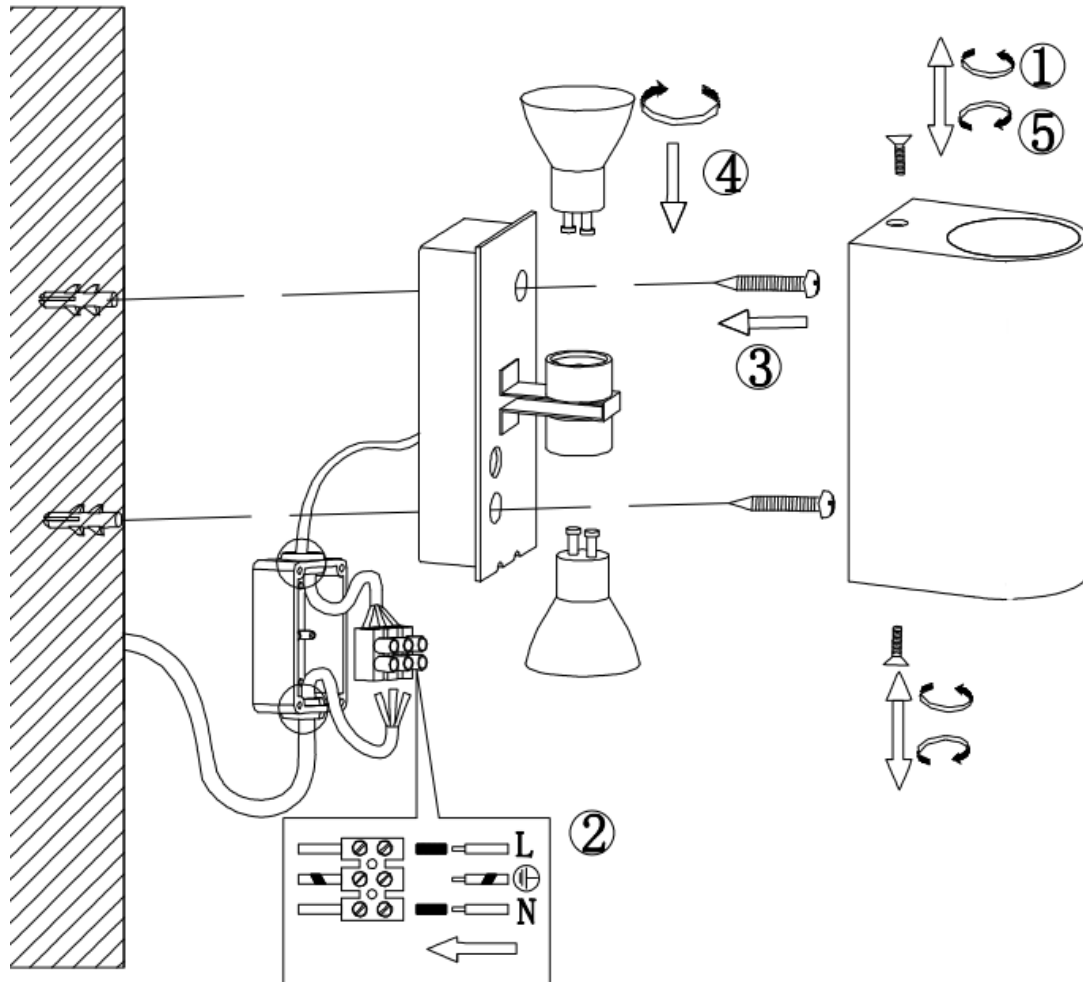

(SR) UPOZORENJE!

Prije početka montaže, pažljivo pročitajte sigurnosne upute!

230V~50Hz, 2 x GU10 max.35W

trio-lighting.com/
204260242