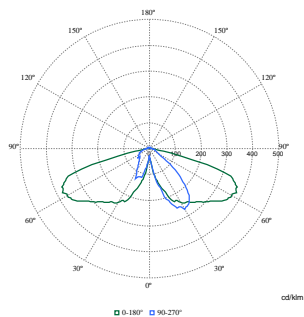

CityCharm Cordoba

Abmessungsskizzen

Photometrische Daten

Polar Normal (separate) - BDS4901 - 912300024689