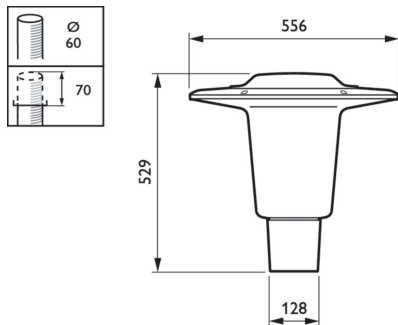

Betrieb und Elektrik	
Eingangsspannung	220 bis 240 V
Netzfrequenz	50 to 60 Hz
Einschaltstrom	47 A
Einschaltzeit	0,25 ms
Systemleistung	53 W
Leistungsfaktor (Bruchteil)	0,99
Elektrischer Anschluss	Freie Anschlussleitungen
Kabel	Kabel (0,2 m) ohne Steckverbinder
Anzahl Leuchten pro Sicherung mit 16 A Typ B	10
IEC-Schutzklasse	Schutzklasse II
Überspannungsschutz (allgemein/differenziell)	Überspannungsschutz bis 6 kV im Gegentaktmodus und bis 8 kV im Gleichtaktmodus
Lichtregelung und Dimmen	
Dimmbar	Nein
Betriebsgerät	Regelbares Netzteil
Steuerungsschnittstelle	-
Konstanter Lichtstrom	Nein
Maximaler Dimmlevel	Nicht anwendbar
Mechanik und Gehäuse	
Gehäusematerial	Aluminium
Reflektor-Material	-
Optisches Material	Polykarbonat
Material optische Abdeckung	Polykarbonat
Befestigungsmaterial	Aluminium
Gehäusefarbe	Grau
Montagevorrichtung	An-/Aufsatz für Durchmesser 60 mm
Form optische Abdeckung	Halbkugelförmig
Ausführung optische Abdeckung	Klar
Gesamte Höhe	530 mm
Gesamter Durchmesser	555 mm
Schutzart (IP)	IP66 [Schutz gegen Eindringen von Staub, strahlwassergeschützt]
Schlagfestigkeit (IK)	IK10 [20 J vandalismusgeschützt]
Standardaufneigung Aufsatzmontage	0°
Standardaufneigung Ansatzmontage	0°
Typ optische Abdeckung	Polycarbonatwanne/-abdeckung
Nettogewicht (Stück)	12,000 kg

CityCharm Cordoba

Abmessungsskizzen

Photometrische Daten

Polar Normal (separate) - BDS4901 - 912300024689