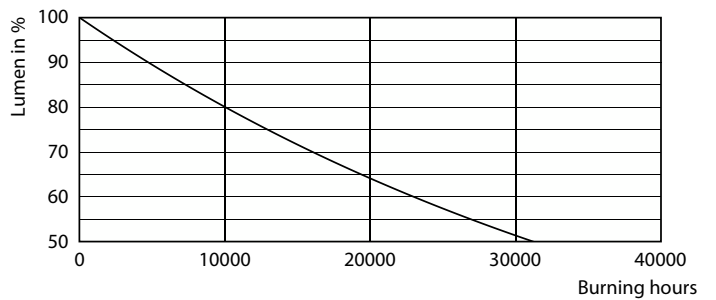

Hinweise

- Nicht für Gleichspannung geeignet
- Max. 80% Luftfeuchtigkeit
- Min. 10 mm Luftraum beim Deckeneinbau zur Gewährleistung der konstanten Wärmeableitung

Produkt Daten

Allgemeine Informationen		Lichttechnische Daten	
Sockel	G4	Farbcode	827 [CCT of 2700K]
Nennlebensdauer	15.000 Stunde(n)	Ausstrahlungswinkel (Nom)	300 Grad
Schaltzyklus	50.000	Lichtstrom	115 lm
Beleuchtungstechnologie	LED	Lichtfarbe	Warmweiß (WW)
Referenz für Lichtstrommessung	Sphere	Ähnlichste Farbtemperatur (Nom)	2700 K
CE-Zeichen	Ja	Nennlichtausbeute (nom.)	115,00 lm/W
EU RoHS-konform	Ja	Farbkonsistenz	<6
		Farbwiedergabeindex (CRI)	80

Spectral Power Distribution Colour - CorePro LEDcapsuleLV 1-10W G4 827

Light Distribution Diagram - CorePro LEDcapsuleLV 1-10W G4 827

Lebensdauer

Life Expectancy Diagram - CorePro LEDcapsuleLV 1-10W G4 827