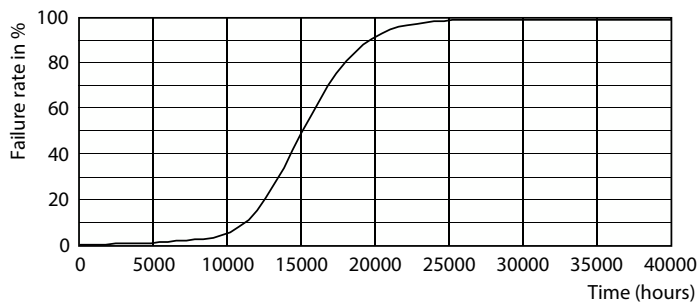

Lebensdauer

Life Expectancy Diagram - CorePro LEDcapsuleLV 1-10W G4 827