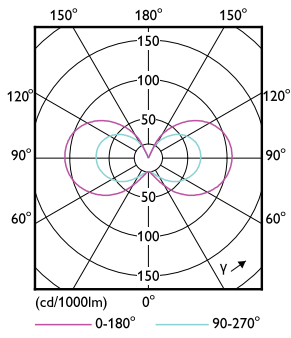

Hinweise

- Nicht für Gleichspannung geeignet
- Max. 80% Luftfeuchtigkeit
- Min. 10 mm Luftraum beim Deckeneinbau zur Gewährleistung der konstanten Wärmeableitung

Produkt Daten

Allgemeine Informationen		Lichttechnische Daten	
Sockel	G4	Farbcode	827 [CCT of 2700K]
Nennlebensdauer	15.000 Stunde(n)	Ausstrahlungswinkel (Nom)	300 Grad
Schaltzyklus	50.000	Lichtstrom	115 lm
Beleuchtungstechnologie	LED	Lichtfarbe	Warmweiß (WW)
Referenz für Lichtstrommessung	Sphere	Ähnlichste Farbtemperatur (Nom)	2700 K
CE-Zeichen	Ja	Nennlichtausbeute (nom.)	115,00 lm/W
EU RoHS-konform	Ja	Farbkonsistenz	<6
		Farbwiedergabeindex (CRI)	80

Abmessungsskizzen

Product	D	C
CorePro LEDcapsuleLV 1-10W G4 827	13 mm	35 mm

CorePro LEDcapsule G4/GY6,35 Stiftsockellampen

Photometrische Daten

General uniform lighting - CorePro LEDcapsuleLV 1-10W G4 827

Spectral Power Distribution Colour - CorePro LEDcapsuleLV 1-10W G4 827

Light Distribution Diagram - CorePro LEDcapsuleLV 1-10W G4 827

Lebensdauer

Life Expectancy Diagram - CorePro LEDcapsuleLV 1-10W G4 827