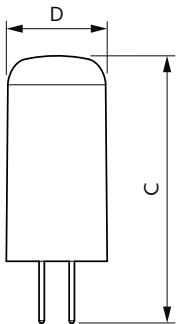

Hinweise

- Nicht für Gleichspannung geeignet
- Max. 80% Luftfeuchtigkeit
- Min. 10 mm Luftraum beim Deckeneinbau zur Gewährleistung der konstanten Wärmeableitung

Produkt Daten

Allgemeine Informationen		Lichttechnische Daten	
Sockel	G4	Farbcode	827 [CCT of 2700K]
Nennlebensdauer	15.000 Stunde(n)	Ausstrahlungswinkel (Nom)	300 Grad
Schaltzyklus	50.000	Lichtstrom	115 lm
Beleuchtungstechnologie	LED	Lichtfarbe	Warmweiß (WW)
Referenz für Lichtstrommessung	Sphere	Ähnlichste Farbtemperatur (Nom)	2700 K
CE-Zeichen	Ja	Nennlichtausbeute (nom.)	115,00 lm/W
EU RoHS-konform	Ja	Farbkonsistenz	<6
		Farbwiedergabeindex (CRI)	80

Abmessungsskizzen

Product	D	C
CorePro LEDcapsuleLV 1-10W G4 827	13 mm	35 mm

CorePro LEDcapsule G4/GY6,35 Stiftsockellampen

Photometrische Daten

General uniform lighting - CorePro LEDcapsuleLV 1-10W G4 827