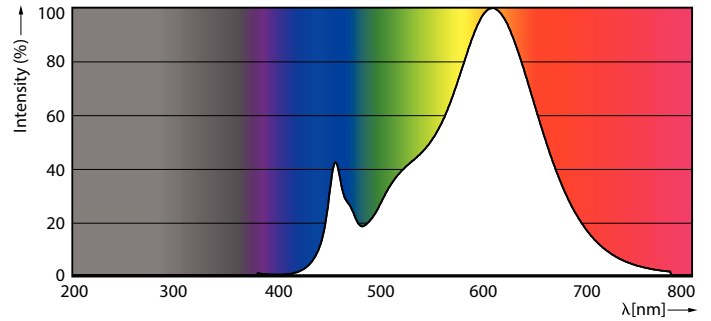

CorePro LEDcapsule G4/GY6,35 Stiftsockellampen

Photometrische Daten

Spectral Power Distribution Colour - CorePro LEDcapsuleLV 1-10W G4 827