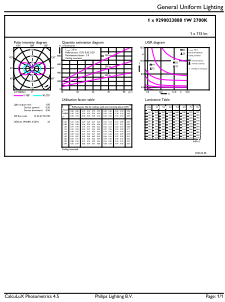

Hinweise

- Nicht für Gleichspannung geeignet
- Max. 80% Luftfeuchtigkeit
- Min. 10 mm Luftraum beim Deckeneinbau zur Gewährleistung der konstanten Wärmeableitung

Produkt Daten

Allgemeine Informationen		Lichttechnische Daten	
Sockel	G4	Farbcode	827 [CCT of 2700K]
Nennlebensdauer	15.000 Stunde(n)	Ausstrahlungswinkel (Nom)	300 Grad
Schaltzyklus	50.000	Lichtstrom	115 lm
Beleuchtungstechnologie	LED	Lichtfarbe	Warmweiß (WW)
Referenz für Lichtstrommessung	Sphere	Ähnlichste Farbtemperatur (Nom)	2700 K
CE-Zeichen	Ja	Nennlichtausbeute (nom.)	115,00 lm/W
EU RoHS-konform	Ja	Farbkonsistenz	<6
		Farbwiedergabeindex (CRI)	80

Mechanik und Gehäuse	
Kolbenform	Kapsel
Genehmigung und Anwendung	
Energieeffizienzklasse	F
Geeignet für Akzentbeleuchtung	Nein
Energieverbrauch kWh/1.000 Std.	1 kWh
EPREL Registrierungsnummer	374871
EyeComfort	Ja
Produktdaten	
Bestell-Produktname	CorePro LEDcapsuleLV 1-10W G4 827
Gesamtbezeichnung des Produkts	CorePro LEDcapsuleLV 1-10W G4 827
Gesamt-Produktcode	871869976761700
Bestellcode	76761700
Material-Nr. (12NC)	929002388802
Anzahl pro Verpackung	1
EAN/UPC – Produkt/Kiste	8718699767617
Zähler – Pakete pro Außenkarton	12
EAN Umverpackung	8718699767624

Abmessungsskizzen

Product	D	C
CorePro LEDcapsuleLV 1-10W G4 827	13 mm	35 mm

CorePro LEDcapsule G4/GY6,35 Stiftsockellampen

Photometrische Daten

General uniform lighting - CorePro LEDcapsuleLV 1-10W G4 827