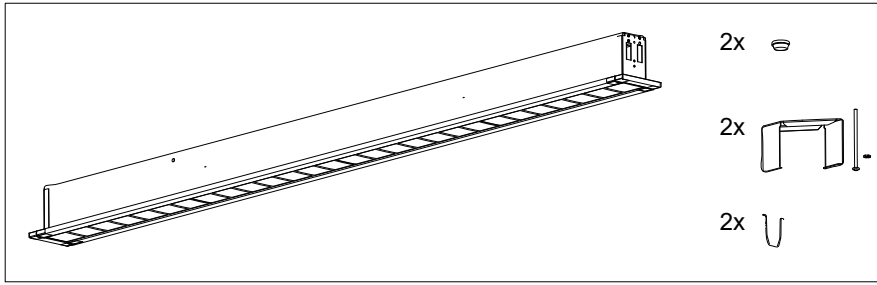

INSTRUCTION

agila

AGER /1200-LED

6064

REGIOLUX

Regiolum GmbH
Hellinger Str. 3
D-97486 Königsberg/Bay.
Telefon (0 95 25) 89-0
Telefax (0 95 25) 89 73 4
<http://www.regiolum.de>
e-Mail: info@regiolum.de

			Achtung: Leuchte nicht öffnen! Garantieverlust!	
			Attention: Don't open the luminaire! Loss of Guarantee!	
			Atención: Non abrir la luminara! Pérdida de garantía!	