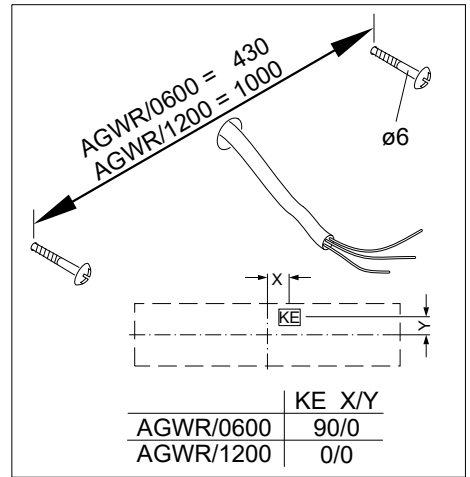

INSTRUCTION

agila

REGIOLUX

AGWR 6064

Diese Leuchte enthält ein Leuchtmittel der Energieeffizienzklasse B (LF840), C (LF830)
This luminaire contains a light source of energy efficiency class B (LF840), C (LF830)

Regiolux GmbH
Hellinger Str. 3
D-97486 Königsberg/Bay.
Telefon (0 95 25) 89-0
Telefax (0 95 25) 89 73 4
<http://www.regiolux.de>
e-Mail: info@regiolux.de

Achtung:
Leuchte nicht öffnen!
Garantieverlust!

Attention:
Don't open the luminaire!
Loss of Guarantee!

Attention:
N'est pas ouvrir le luminaire!
Perte de garantie!

Atención:
Non abrir la luminara!
Pérdida de garantía!

1

2

3

4

5