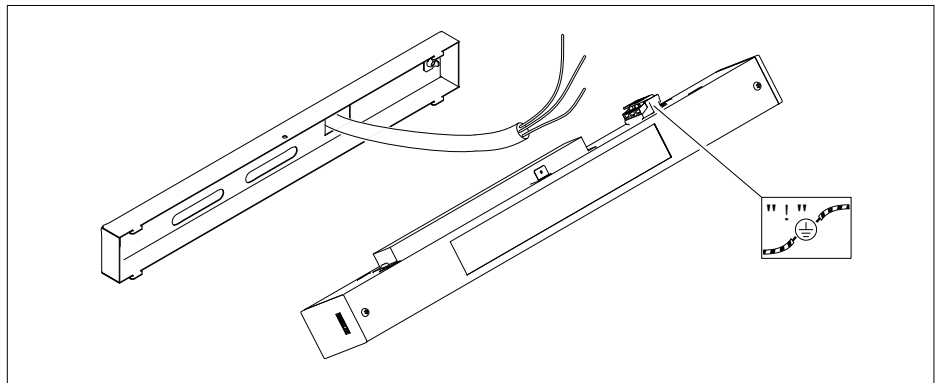

INSTRUCTION

agila

REGIOLUX

AGWR 6064

Diese Leuchte enthält ein Leuchtmittel der Energieeffizienzklasse B (LF840), C (LF830)
This luminaire contains a light source of energy efficiency class B (LF840), C (LF830)

Regiolux GmbH
Hellinger Str. 3
D-97486 Königsberg/Bay.
Telefon (0 95 25) 89-0
Telefax (0 95 25) 89 73 4
<http://www.regiolux.de>
e-Mail: info@regiolux.de

Achtung:
Leuchte nicht öffnen!
Garantieverlust!

Attention:
Don't open the luminaire!
Loss of Guarantee!

Attention:
N'est pas ouvrir le luminaire!
Perte de garantie!

Atención:
Non abrir la luminara!
Pérdida de garantía!

1

2

3

4

5