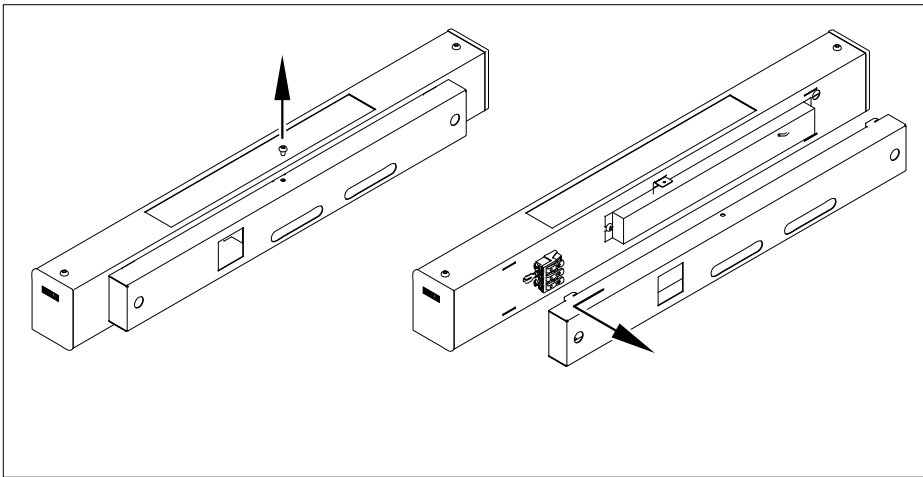

Regiolux GmbH
Hellinger Str. 3
D-97486 Königsberg/Bay.
Telefon (0 95 25) 89-0
Telefax (0 95 25) 89 73 4
<http://www.regiolux.de>
e-Mail: info@regiolux.de

Achtung:
Leuchte nicht öffnen!
Garantieverlust!

Attention:
Don't open the luminaire!
Loss of Guarantee!

Attention:
N'est pas ouvrir le luminaire!
Perte de garantie!

Atención:
Non abrir la luminara!
Pérdida de garantía!

1