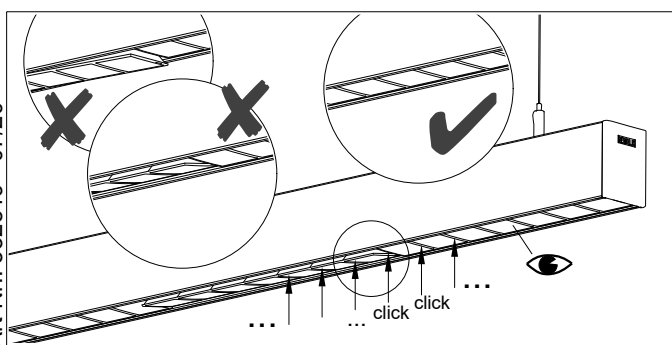

Achtung:
Leuchte nicht öffnen!
Garantieverlust!

Attention:
Don't open the luminaire!
Loss of Guarantee!

Attention:
N'est pas ouvrir le luminaire!
Perte de garantie!

Atención:
Non abrir la luminara!
Pérdida de garantía!