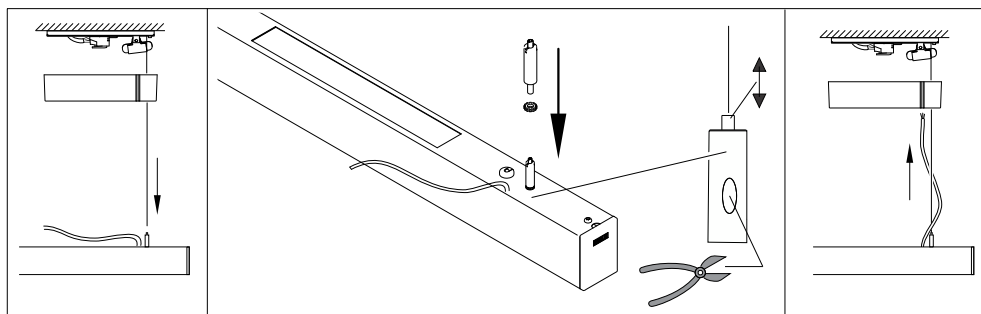

Achtung:
Leuchte nicht öffnen!
Garantieverlust!

Attention:
Don't open the luminaire!
Loss of Guarantee!

Attention:
N'est pas ouvrir le luminaire!
Perte de garantie!

Atención:
Non abrir la luminara!
Pérdida de garantía!