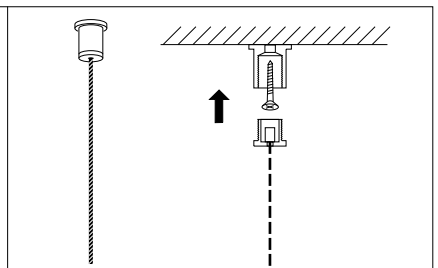

Achtung:
Leuchte nicht öffnen!
Garantieverlust!

Attention:
Don't open the luminaire!
Loss of Guarantee!

Attention:
N'est pas ouvrir le luminaire!
Perte de garantie!

Atención:
Non abrir la luminara!
Pérdida de garantía!