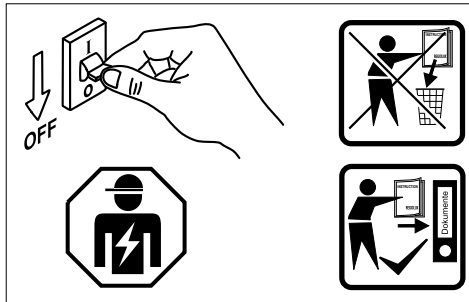

Regiolux GmbH
 Hellinger Str. 3
 D-97486 Königsberg/Bay.
 T 09525 89-0
<http://www.regiolux.de>
info@regiolux.de

easy01 (C)

Mobile App:
 Osram BT Control
 Osram BT Config

flex10 flex10X

Achtung:
 Leuchte nicht öffnen!
 Garantieverlust!