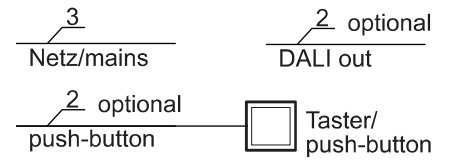

INSTRUCTION

agila

REGIOLUX

AGHI netlife

6061

Diese Leuchte enthält ein Leuchtmittel der Energieeffizienzklasse **B** (LF840), **C** (LF830)
This luminaire contains a light source of energy efficiency class **B** (LF840), **C** (LF830)

Regiolux GmbH
Hellinger Str. 3
D-97486 Königsberg/Bay.
T 09525 89-0
<http://www.regiolux.de>
info@regiolux.de

easy01 (C)

Mobile App:
Osram BT Control
Osram BT Config

flex10 flex10X

Achtung:
Leuchte nicht öffnen!
Garantieverlust!

Attention:
Don't open the luminaire!
Loss of Guarantee!

Attention:
N'est pas ouvrir le luminaire!
Perte de garantie!

Atención:
Non abrir la luminara!
Pérdida de garantía!

Art-Nr.: 532519 - 07/20

Option