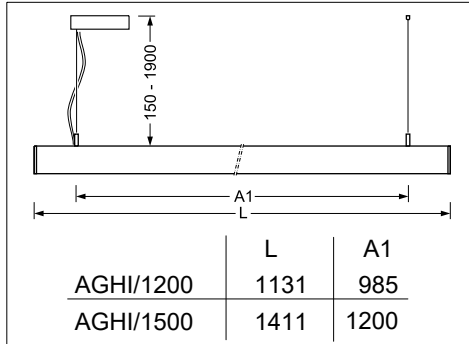

INSTRUCTION

agila

REGIOLUX

AGHI netlife

6061

Diese Leuchte enthält ein Leuchtmittel der Energieeffizienzklasse **B** (LF840), **C** (LF830)
This luminaire contains a light source of energy efficiency class **B** (LF840), **C** (LF830)

Regiolux GmbH
Hellinger Str. 3
D-97486 Königsberg/Bay.
T 09525 89-0
<http://www.regiolux.de>
info@regiolux.de