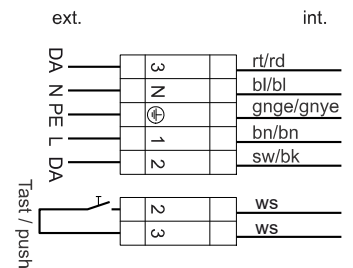

Achtung:
Leuchte nicht öffnen!
Garantieverlust!

Attention:
Don't open the luminaire!
Loss of Guarantee!

Attention:
N'est pas ouvrir le luminaire!
Perte de garantie!

Atención:
Non abrir la luminara!
Pérdida de garantía!