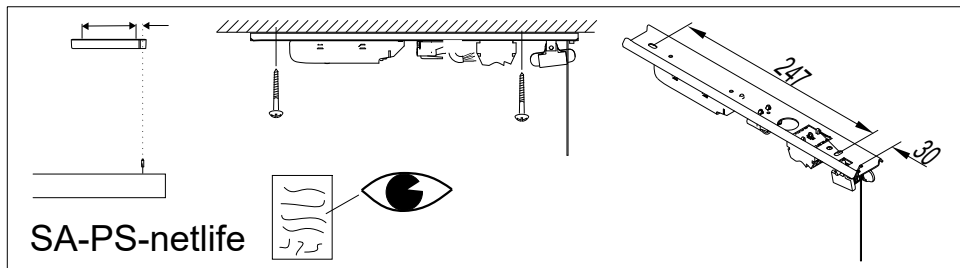

Achtung:
Leuchte nicht öffnen!
Garantieverlust!

Attention:
Don't open the luminaire!
Loss of Guarantee!

Attention:
N'est pas ouvrir le luminaire!
Perte de garantie!

Atención:
Non abrir la luminara!
Pérdida de garantía!