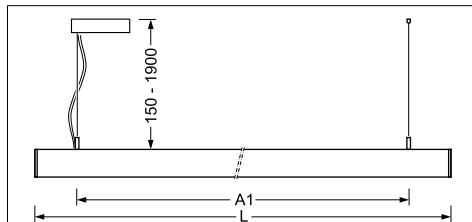

AGHI netlife

6061

	L	A1
AGHI/1200	1131	985
AGHI/1500	1411	1200

easy01 (C)

Mobile App:
 Osram BT Control
 Osram BT Config

flex10 flex10X

Achtung:
 Leuchte nicht öffnen!
 Garantieverlust!

Attention:
 Don't open the luminaire!
 Loss of Guarantee!