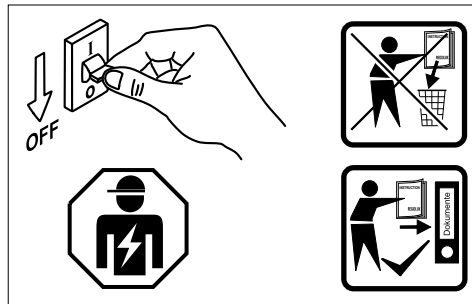

AGHI netlife

6061

	L	A1
AGHI/1200	1131	985
AGHI/1500	1411	1200

easy01 (C)

Mobile App:
 Osram BT Control
 Osram BT Config

flex10 flex10X

Achtung:
 Leuchte nicht öffnen!
 Garantieverlust!

Attention:
 Don't open the luminaire!
 Loss of Guarantee!