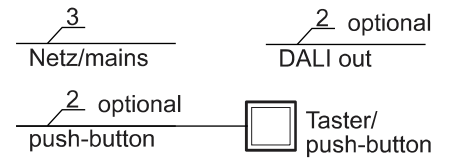

AGHI netlife

6061

	L	A1
AGHI/1200	1131	985
AGHI/1500	1411	1200

easy01 (C)

Mobile App:
 Osram BT Control
 Osram BT Config

flex10 flex10X

Achtung:
 Leuchte nicht öffnen!
 Garantieverlust!

Attention:
 Don't open the luminaire!
 Loss of Guarantee!