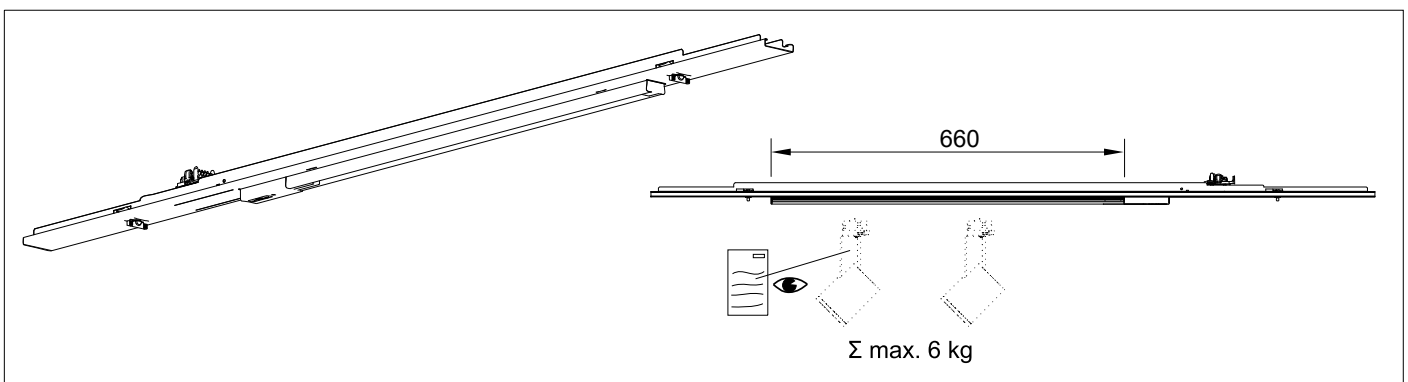

1904

REGIOLUX

Regiolux GmbH
Hellinger Str. 3
D-97486 Königsberg/Bay.
T 09525 89-0
<http://www.regiolux.de>
info@regiolux.de

Art.-Nr.: 532390 - 06/19