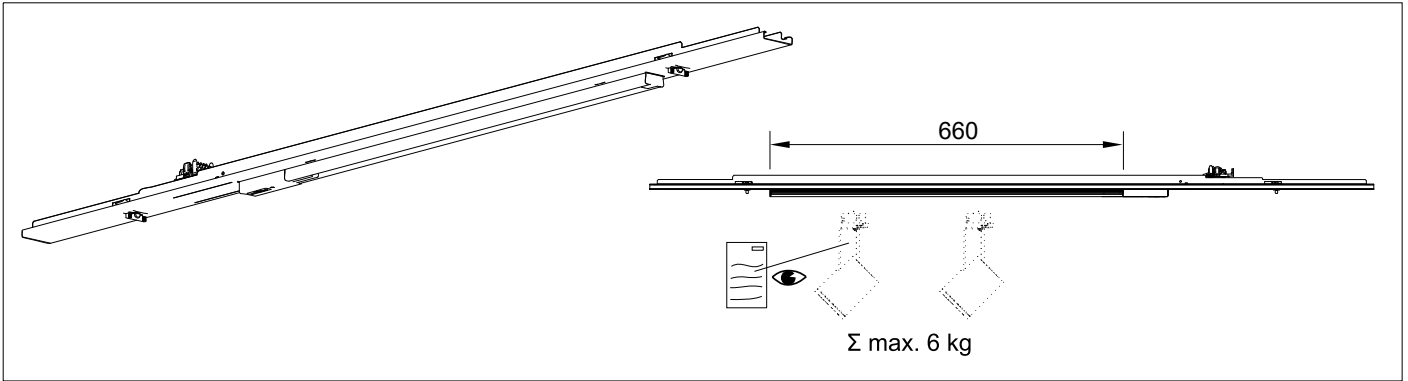

INSTRUCTION

SRGD-DALI

1904

REGIOLUX

Regiolux GmbH
Hellinger Str. 3
D-97486 Königsberg/Bay.
T 09525 89-0
<http://www.regiolux.de>
info@regiolux.de