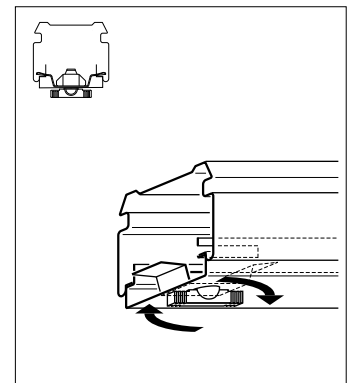

Art.-Nr.: 532390 - 06/19