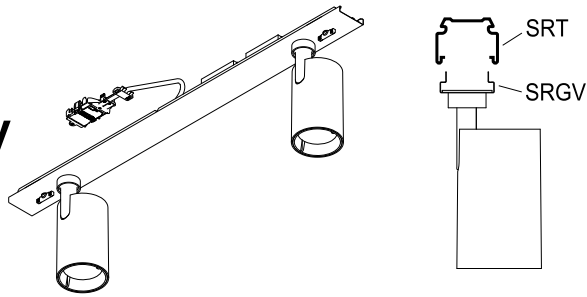

## SRGV - 0750 2x spotty

Diese Leuchte enthält ein Leuchtmittel der Energieeffizienzklasse C (LF830, LF 840) D (LF930, LF940) F (LF822)

This luminaire contains a light source of energy efficiency class C (LF830, LF840) D (LF930, LF940) F (LF822)

### Demontage

max. 4mm