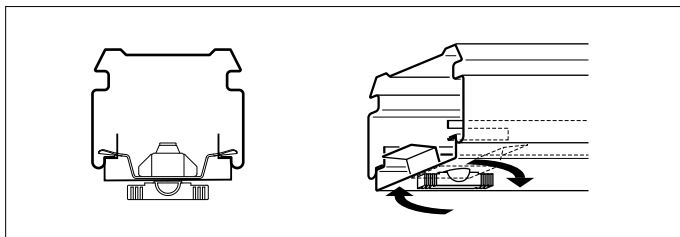

**Attention:**  
N'est pas ouvrir le luminaire,  
Perte de garantie!

**Atención:**  
Non abrir la luminara!  
Pérdida de garantía!

700 mm

SRT

### Demontage

max. 4mm