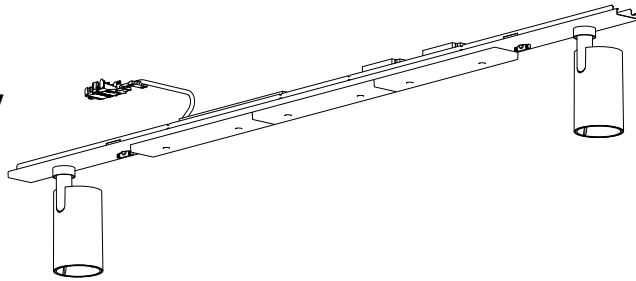

INSTRUCTION

SRGV - 1500 2x spotty

REGIOLUX

Regiolux GmbH
 Hellinger Str. 3
 D-97486 Königshausen/Bay.
 T 09525 89-0
<http://www.regiolux.de>
info@regiolux.de

			<p>Achtung: Leuchte nicht öffnen! Garantieverlust!</p> <p>Attention: Don't open the luminaire! Loss of Guarantee!</p> <p>Attention: N'est pas ouvrir le luminaire! Perte de garantie!</p> <p>Atención: Non abrir la luminara! Pérdida de garantía!</p>
--	--	--	--