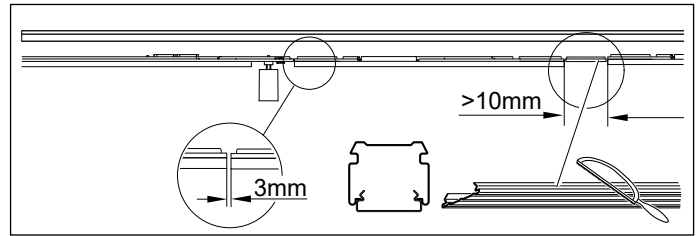

Achtung: Leuchte nicht öffnen! Garantieverlust! Attention: Don't open the luminaire! Loss of Guarantee! Attention: N'est pas ouvrir le luminaire! Perte de garantie! Atención: Non abrir la luminara! Pérdida de garantía!