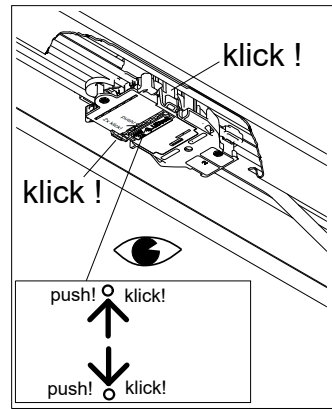

Achtung: Leuchte nicht öffnen! Garantieverlust! Attention: Don't open the luminaire! Loss of Guarantee! Attention: N'est pas ouvrir le luminaire! Perte de garantie! Atención: Non abrir la luminara! Pérdida de garantía!