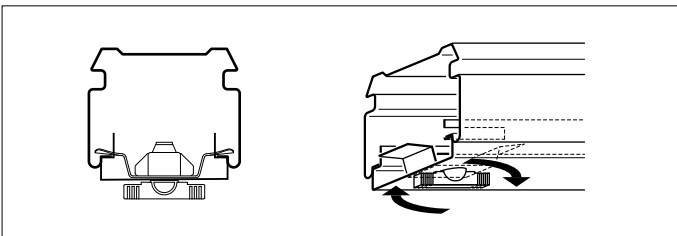

Achtung: Leuchte nicht öffnen! Garantieverlust! Attention: Don't open the luminaire! Loss of Guarantee! Attention: N'est pas ouvrir le luminaire! Perte de garantie! Atención: Non abrir la luminara! Pérdida de garantía!