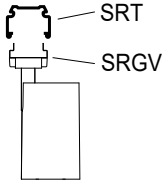

INSTRUCTION

SRGV - 1500 2x spotty

REGIOLUX

Regiolux GmbH
 Hellinger Str. 3
 D-97486 Königshausen/Bay.
 T 09525 89-0
<http://www.regiolux.de>
info@regiolux.de

			<p>Achtung: Leuchte nicht öffnen! Garantieverlust!</p> <p>Attention: Don't open the luminaire! Loss of Guarantee!</p> <p>Attention: N'est pas ouvrir le luminaire! Perte de garantie!</p> <p>Atención: Non abrir la luminara! Pérdida de garantía!</p>
--	--	--	--