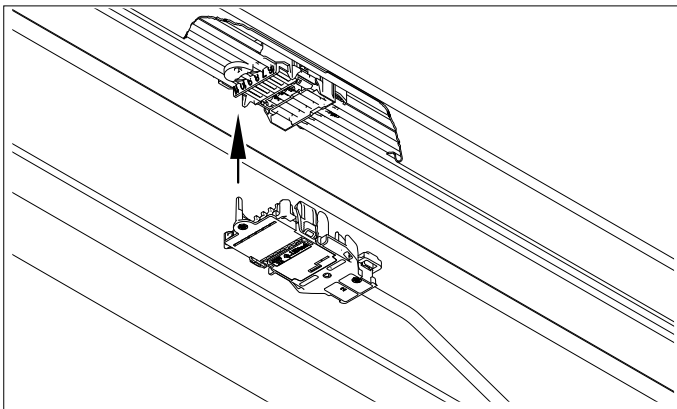

Achtung: Leuchte nicht öffnen! Garantieverlust! Attention: Don't open the luminaire! Loss of Guarantee! Attention: N'est pas ouvrir le luminaire! Perte de garantie! Atención: Non abrir la luminara! Pérdida de garantía!