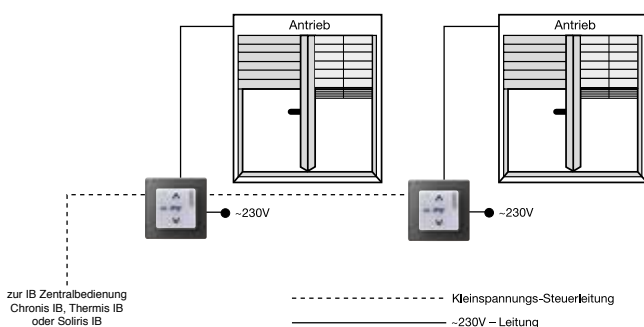

Motoreinzelsteuergerät Smoove Uno IB+

Smoove Uno IB+
Pure Shine

Smoove Uno IB+
Silver Shine

Smoove Uno IB+
Black Shine

Zur manuellen Ansteuerung eines 230 V Antriebes für Rollläden, Screens, Raffstoren, Markisen und Fenster. Ausbaubar als Steuerungssystem mit Zentralsteuerung über IB+ Bus.

Produktvorteile

- passend zu allen gängigen Schalterprogrammen über einen 50 x 50 mm Adapterrahmen der Schalterhersteller (siehe Seite 59)
- verwendbar für Rollläden, Screens, Raffstoren, Fenster und Markisen
- Bedienergonomie für das Trägerprodukt durch Tastendruck wählbar
- Individuelle Zwischenposition einlernbar
- sensitive Umschaltung auto/manu Betrieb mit Statusanzeige
- Zentralbedienung über IB+ Bus möglich
- Kombinierbar mit Trennrelais für Unterputzdose (z.B. Bedienung für 2 Antriebe)
- Einfache und schnelle Montage durch robusten Steckrahmen

Funktionsprinzip

	Artikel-Nr.	*VK exkl. MwSt.
Smoove Uno IB+ Pure Shine	1 811 203	116,00 €
Smoove Uno IB+ Silver Shine	1 811 204	126,00 €
Smoove Uno IB+ Black Shine	1 811 205	116,00 €

Verwendbar mit neuer Zentrale Touch Buco siehe Online Katalog.

	Artikel-Nr.	*VK exkl. MwSt.
Smoove Rahmen Pure	9 015 022	2,50 €
Smoove Rahmen Silver Mat	9 015 025	9,50 €
Smoove Rahmen Black	9 015 023	9,50 €

Passender Adapterrahmen siehe Seite 59.

Technische Daten

Betriebsspannung:	230 VAC
Betriebstemperatur:	0 °C bis 45 °C
Schutzart:	IP 20
Schutzklasse:	II
Ausgangsspannung:	230 V AC
Ausgangsstrom:	3,15 A
Abmessungen (BxHxT):	50 x 50 x 41 mm