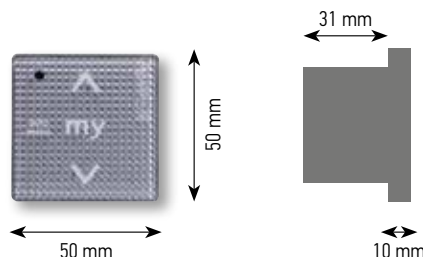

Funktionsprinzip

	Artikel-Nr.	*VK exkl. MwSt.
Smoove Uno IB+ Pure Shine	1 811 203	116,00 €
Smoove Uno IB+ Silver Shine	1 811 204	126,00 €
Smoove Uno IB+ Black Shine	1 811 205	116,00 €

Verwendbar mit neuer Zentrale Touch Buco siehe Online Katalog.

	Artikel-Nr.	*VK exkl. MwSt.
Smoove Rahmen Pure	9 015 022	2,50 €
Smoove Rahmen Silver Mat	9 015 025	9,50 €
Smoove Rahmen Black	9 015 023	9,50 €

Passender Adapterrahmen siehe Seite 59.

Technische Daten

Betriebsspannung:	230 VAC
Betriebstemperatur:	0 °C bis 45 °C
Schutzart:	IP 20
Schutzklasse:	II
Ausgangsspannung:	230 V AC
Ausgangsstrom:	3,15 A
Abmessungen (BxHxT):	50 x 50 x 41 mm