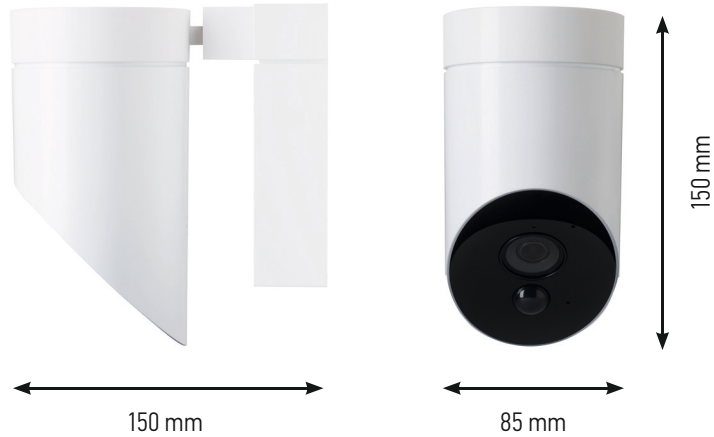

Outdoor Camera

Technische Daten

Kamera

Videosensor:	Full-HD, 1080p, 30 Bilder/Sek
Blickwinkel:	130° (diagonal)
Nachtsicht:	8 m Sichtweite; mit mechanischem Infrarot-Filter
Digitales Zoom:	8-fach
Bewegungsmelder:	8 m Erfassungsreichweite

Kommunikation

WiFi:	802.11 b/g/n (2,4 GHz) Open/WEP/ WPA2-Personal/ WPA-WPA2 Mixed Mode
Upload-Geschwindigkeit:	Empfehlung: 500 Kbps bei HD, 1.200 Kbps bei Full-HD
Installation:	Bluetooth 4.0

Sicherheit

Integrierte Sirene:	110 dB
Audio:	integrierter Lautsprecher und Mikrofon
Verbindung:	Video-Stream mit SSL/ TLS 2048-bit Codierung Speicherung in der Cloud mit 256 bit AES Codierung

Allgemein

Spannungsversorgung:	100-240 V, 50-60 Hz Anschluß einer Außen- beleuchtung bis max. 500 W (Halogen) oder 1000 W (LED)
Abmessungen:	150 x 150 x 85 mm
Gewicht:	512 g
Betriebstemperatur:	-20 °C bis + 50 °C
Schutzklasse:	IP54
Kompatibel mit:	Amazon Alexa, IFTT, Apple , Somfy Protect, Apple Home Kit, TaHoma, Connexoon, Works with Nest, Google Assistant