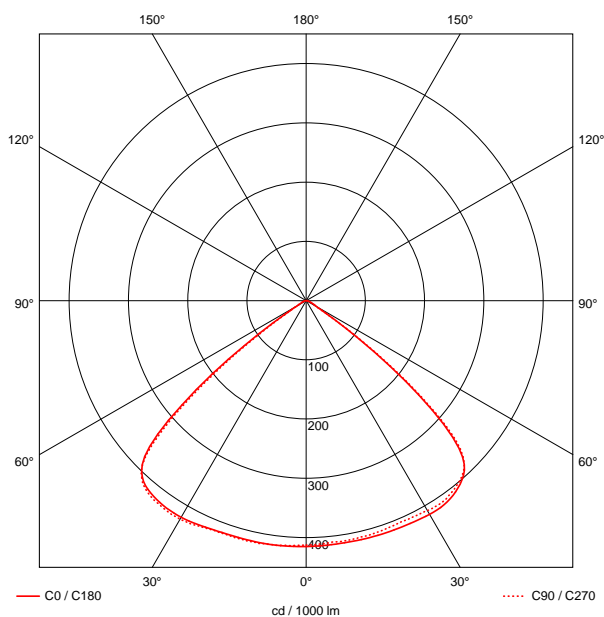

Artikel-Nr: 9612212
Strahler

COMO BL d38cm PC 1x135W 100° 20500lm 840 DVohne CASAMBI Ready

LED Strahler COMO BL ø380mm PC 1x150W 100° 20500lm CASAMBI READY, SK I, IP65, hoch-effiziente LEDs, breitstrahlend, 4.000K, RA > 80, Ta: -40°C/50°C, Gehäuse aus Aluminium und Abdeckung aus PC, EAN/GTIN:4018098361534. Hallenstrahler, BEG-förderfähig, mit CASAMBI-Schnittstelle, für eine dezentrale Beleuchtungssteuerung via CASAMBI. LED-Hallenstrahler mit kompakter runder Bauweise und integriertem Vorschaltgerät, einschließlich kurzen, alterungsbeständigen Silikon Dichtungen. Abdecklinsen mit optimaler innen Struktur zur Blendungsbegrenzung (UGR < 19) aus PC, Gehäuse aus einer Aluminium Legierung, weiß pulverbeschichtet. Ein Highbay, der mit modularem Aufbau von Strahler, inklusive Schnittstelle und Plug-In, einen Umstieg auf Smart-Factory bei Bestandsinstallationen, ohne Neu-Verkabelungen, ermöglicht. Und das zum Preis eines On/Off Strahlers! Optimiert für Logistikhallen, Industriehallen und Kühlhäuser. Standardbefestigung durch Aufhänge-Öse, Decke- oder waagerechte Wandmontage mit weiterem Zubehör möglich. Diese Leuchte ist in der PRO-LINE Ausführung individuell konfigurierbar!

EAN 4018098361534
Statistische Warennummer 94054239

MASSE UND GEWICHTE

Länge	380 mm
Breite	380 mm
Höhe	123 mm
Außendurchmesser	380 mm
Nettogewicht	3,90 kg

LEISTUNG

Effektiver Lichtstrom	20500 lm
Systemleistung	135 W
Lichtausbeute	152 lm/W
Energieeffizienzklasse der Lichtquelle	D