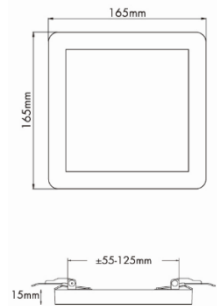

gemäß EU-Verordnung Nr. 874/2012

Abmessungsskizze

Lichtspektrum