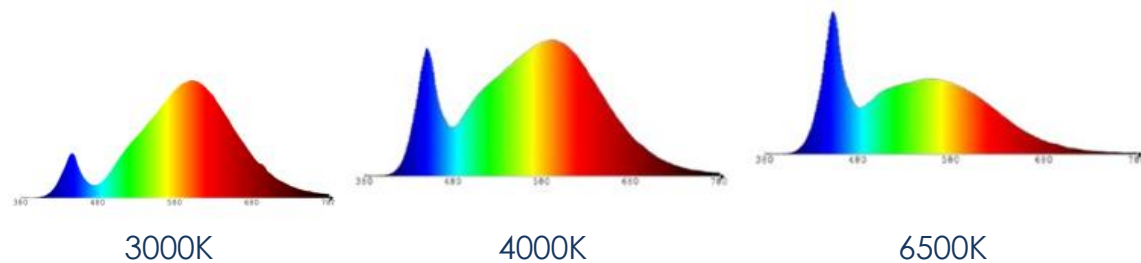

Hinweise und Empfehlungen

Hinweise

- Direktanschluss an 220-240V durch integriertes Vorschaltgerät
- Sehr gute Dimmbarkeit (100-10%)
- Für die Einbaumontage geeignet (verschiebbare Klammern)
- Für die Aufbaumontage geeignet (Aufbauhöhe 15mm)
- Farbtemperatur auf 3000K, 4000K und 6500K einstellbar.

Zubehör

DEKO-ABDECKUNG (MT76005) separat erhältlich

Einfaches Aufsetzen durch Magnet

Empfehlung für die Entsorgung der Leuchte

<http://www.megatron-licht.eu>

Schutzart

IP20, nur für den trockenen Innenbereich geeignet

Schutzklasse

Klasse 2