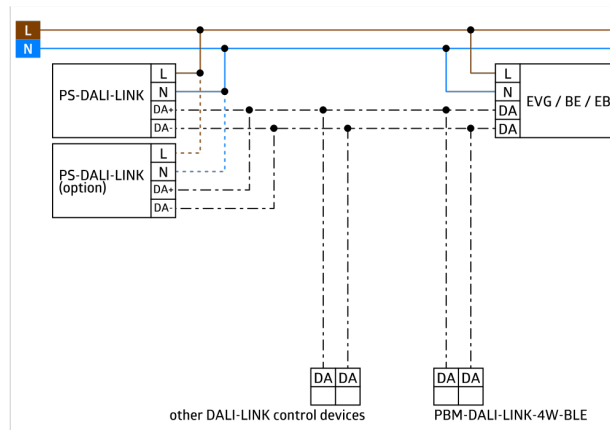

Produktinformationen

Mini DALI-Multisensor mit nur 11 mm Einbautiefe für den Einbau in Leuchten

Versorgungsspannung über DALI-Bus

Nahtlose Integration in das B.E.G. DALI Lichtsteuerungssystem LUXOMAT®net DALI-LINK als modulares Multimaster-Konzept

Master-Slave-Betrieb zur Erweiterung des Erfassungsbereiches

Mischlichtmessung mittels innenliegendem Lichtsensor

Halbautomatik-, Vollautomatik- oder Dämmerungsschalterbetrieb

Umgebungslichtabhängige Regelung oder Schaltausgang

Guided Light, Soft-Start PLUS, Orientierungslicht PLUS

Werksprogramm für einfache Installationsprüfung

Voller Funktionsumfang ist nur mit Zubehör aus B.E.G. LUXOMAT®net DALI-LINK Produktsortiment aktivierbar

Erfassungsbereich kann durch Abdecklamellen eingeschränkt werden

Einsatzbeispiele:

Treppenhäuser, Toiletten, Abstell-/Technikräume, kleine Büros, Großraumbüros, Konferenzräume

Zubehör

Montageset PICO
Art.No: 93775