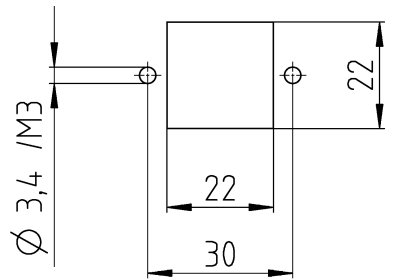

Produktdatenblatt

Art. Nr. 76.320.0729.0

Gehäuseunterteil MIN GUT GA 7 25 Z

Gehäuseunterteil revos MINI aus Zink, gerade, offen, niedrige Bauform

Art. Nr.	76.320.0729.0
EAN	4015573563247
Bestelleinheit	10 Stück

Ausführung

Baugröße	3
Ausführung des Gehäuses	Anbau (Durchführung)
Art der Verriegelung	Längsbügel
Kabeleinführung	ohne
Art der Kabeleinführung	ohne
Mit Kabelverschraubung	nein
Gewindegröße PG	
Klappdeckel	nein
EMV-Ausführung	nein
Länge	40 mm
Breite	36,5 mm
Höhe	23 mm

Typ /type: MIN GUT GA 7 25 Z

Bohrbild /drilling pattern:

Weitere Daten siehe KATALOG oder eKATALOG.
Additional data see CATALOG or eCATALOG.

www.wieland-electric.com
eshop.wieland-electric.com

Tolerierung Size ISO 14405 © / Tolerance system Size ISO 14405 ©.
(This ISO-standard describes the envelope principle. According to the envelope principle the deviations of form and parallelism are limited by the size tolerances).

gezeichnet / drawn	Tag/Date	Name	Zeichnung Nr. / Drawing No.	Index
17.11.2020	Förth T.			
geprüft / checked			76.320.0729.0 13K	
Normgepr. / Stand check				
Maße in mm / Dimensions are in mm				

Werkstoff / Material	Zink /zinc		Ersatz für / Replacement for:	
beschichtet / coated	grau /grey		Type	Benennung/Title
Vol.	mm ³	Öft./Srf.	mm ²	
www.wieland-electric.com		revos		Gehäuseunterteil
		MINI		offen
				open bottom base