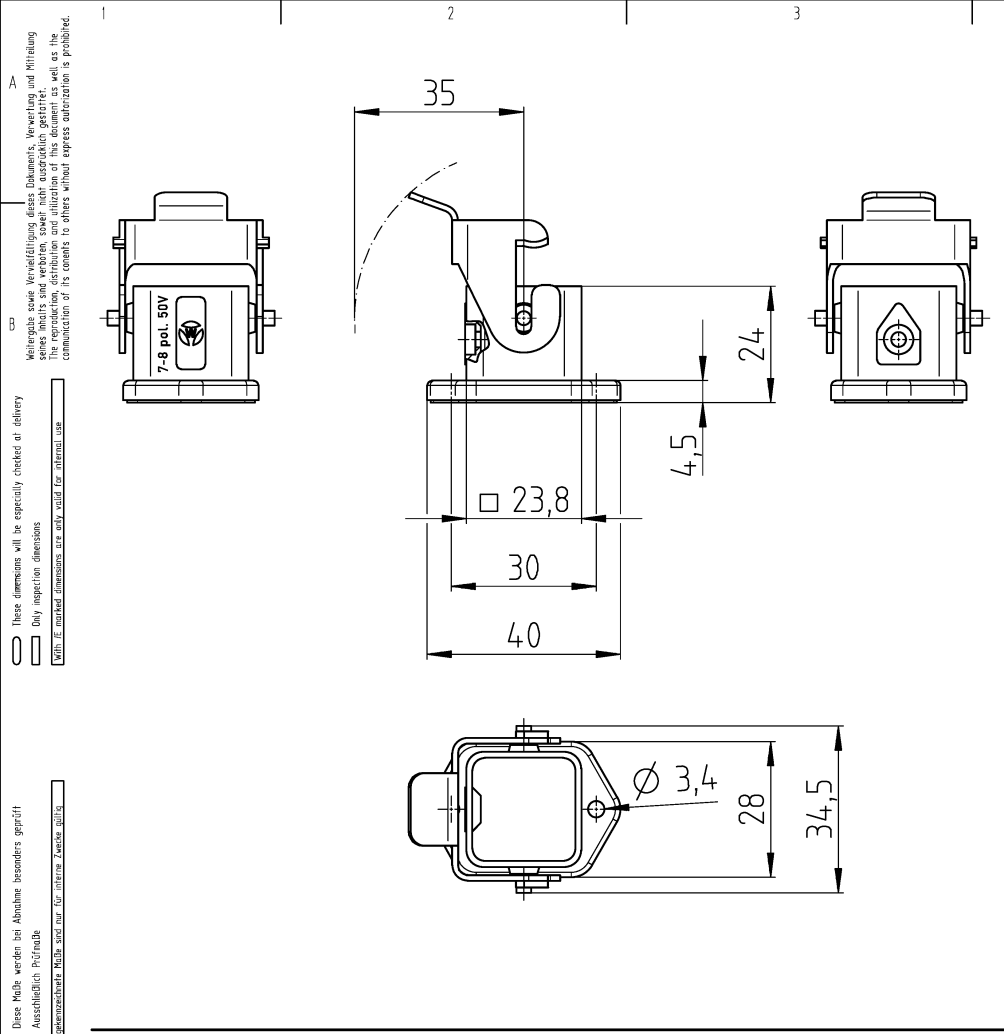

Produktdatenblatt

Art. Nr. 76.320.0729.0

Gehäuseunterteil MIN GUT GA 7 25 Z

Gehäuseunterteil revos MINI aus Zink, gerade, offen, niedrige Bauform

Art. Nr.	76.320.0729.0
EAN	4015573563247
Bestelleinheit	10 Stück

Ausführung

Baugröße	3
Ausführung des Gehäuses	Anbau (Durchführung)
Art der Verriegelung	Längsbügel
Kabeleinführung	ohne
Art der Kabeleinführung	ohne
Mit Kabelverschraubung	nein
Gewindegröße PG	
Klappdeckel	nein
EMV-Ausführung	nein
Länge	40 mm
Breite	36,5 mm
Höhe	23 mm

Typ /type: MIN GUT GA 7 25 Z

Bohrbild /drilling pattern:

Weitere Daten siehe KATALOG oder eKATALOG.
Additional data see CATALOG or eCATALOG.

www.wieland-electric.com
eshop.wieland-electric.com

Tolerierung Size ISO 14405 © / Tolerance system Size ISO 14405 ©.
(This ISO-standard describes the envelope principle. According to the envelope principle the deviations of form and parallelism are limited by the size tolerances).

gezeichnet / drawn	Tag/Date	Name	Zeichnung Nr. / Drawing No.	Index
17.11.2020	Förth T.			
geprüft / checked			76.320.0729.0 13K	
Normgepr. / Stand check				
Maße in mm / Dimensions are in mm				

Werkstoff / Material	Zink /zinc		Ersatz für / Replacement for:	
beschichtet / coated	grau /grey		Type	Benennung/Title
Vol.	mm ³	Öft./Srf.	mm ²	
www.wieland-electric.com		revos		Gehäuseunterteil
		MINI		offen
				open bottom base