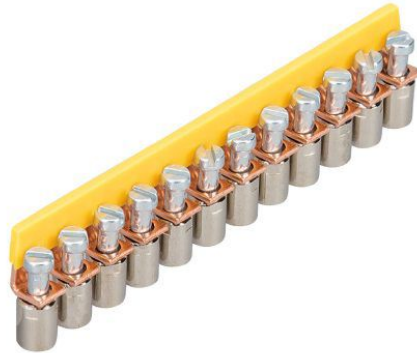

**Produktdatenblatt**

Art. Nr. Z7.281.2227.0

**Isolierter Verbindungssteg IVBWK 4 -12**

Isolierter Verbindungssteg für Reihenklemmen Typ WK ..., 12 - polig

Art. Nr.	Z7.281.2227.0
EAN	4015573156289
Bestelleinheit	10 Stück

**Zulassungen**
**ATEX**
**Technische Daten**
**Allgemein**

Farbe	gelb
Typ	Querverbinder
Rastermaß	5,95 mm
Anzahl der gebrückten Klemmen	12
Montageart	schraubbar
Isoliert	ja

**Zubehör**

Typ	Querverbinder
Montageart	schraubbar
Isoliert	ja
Farbe	gelb
Anzahl der gebrückten Klemmen	12
Rastermaß	5,95 mm