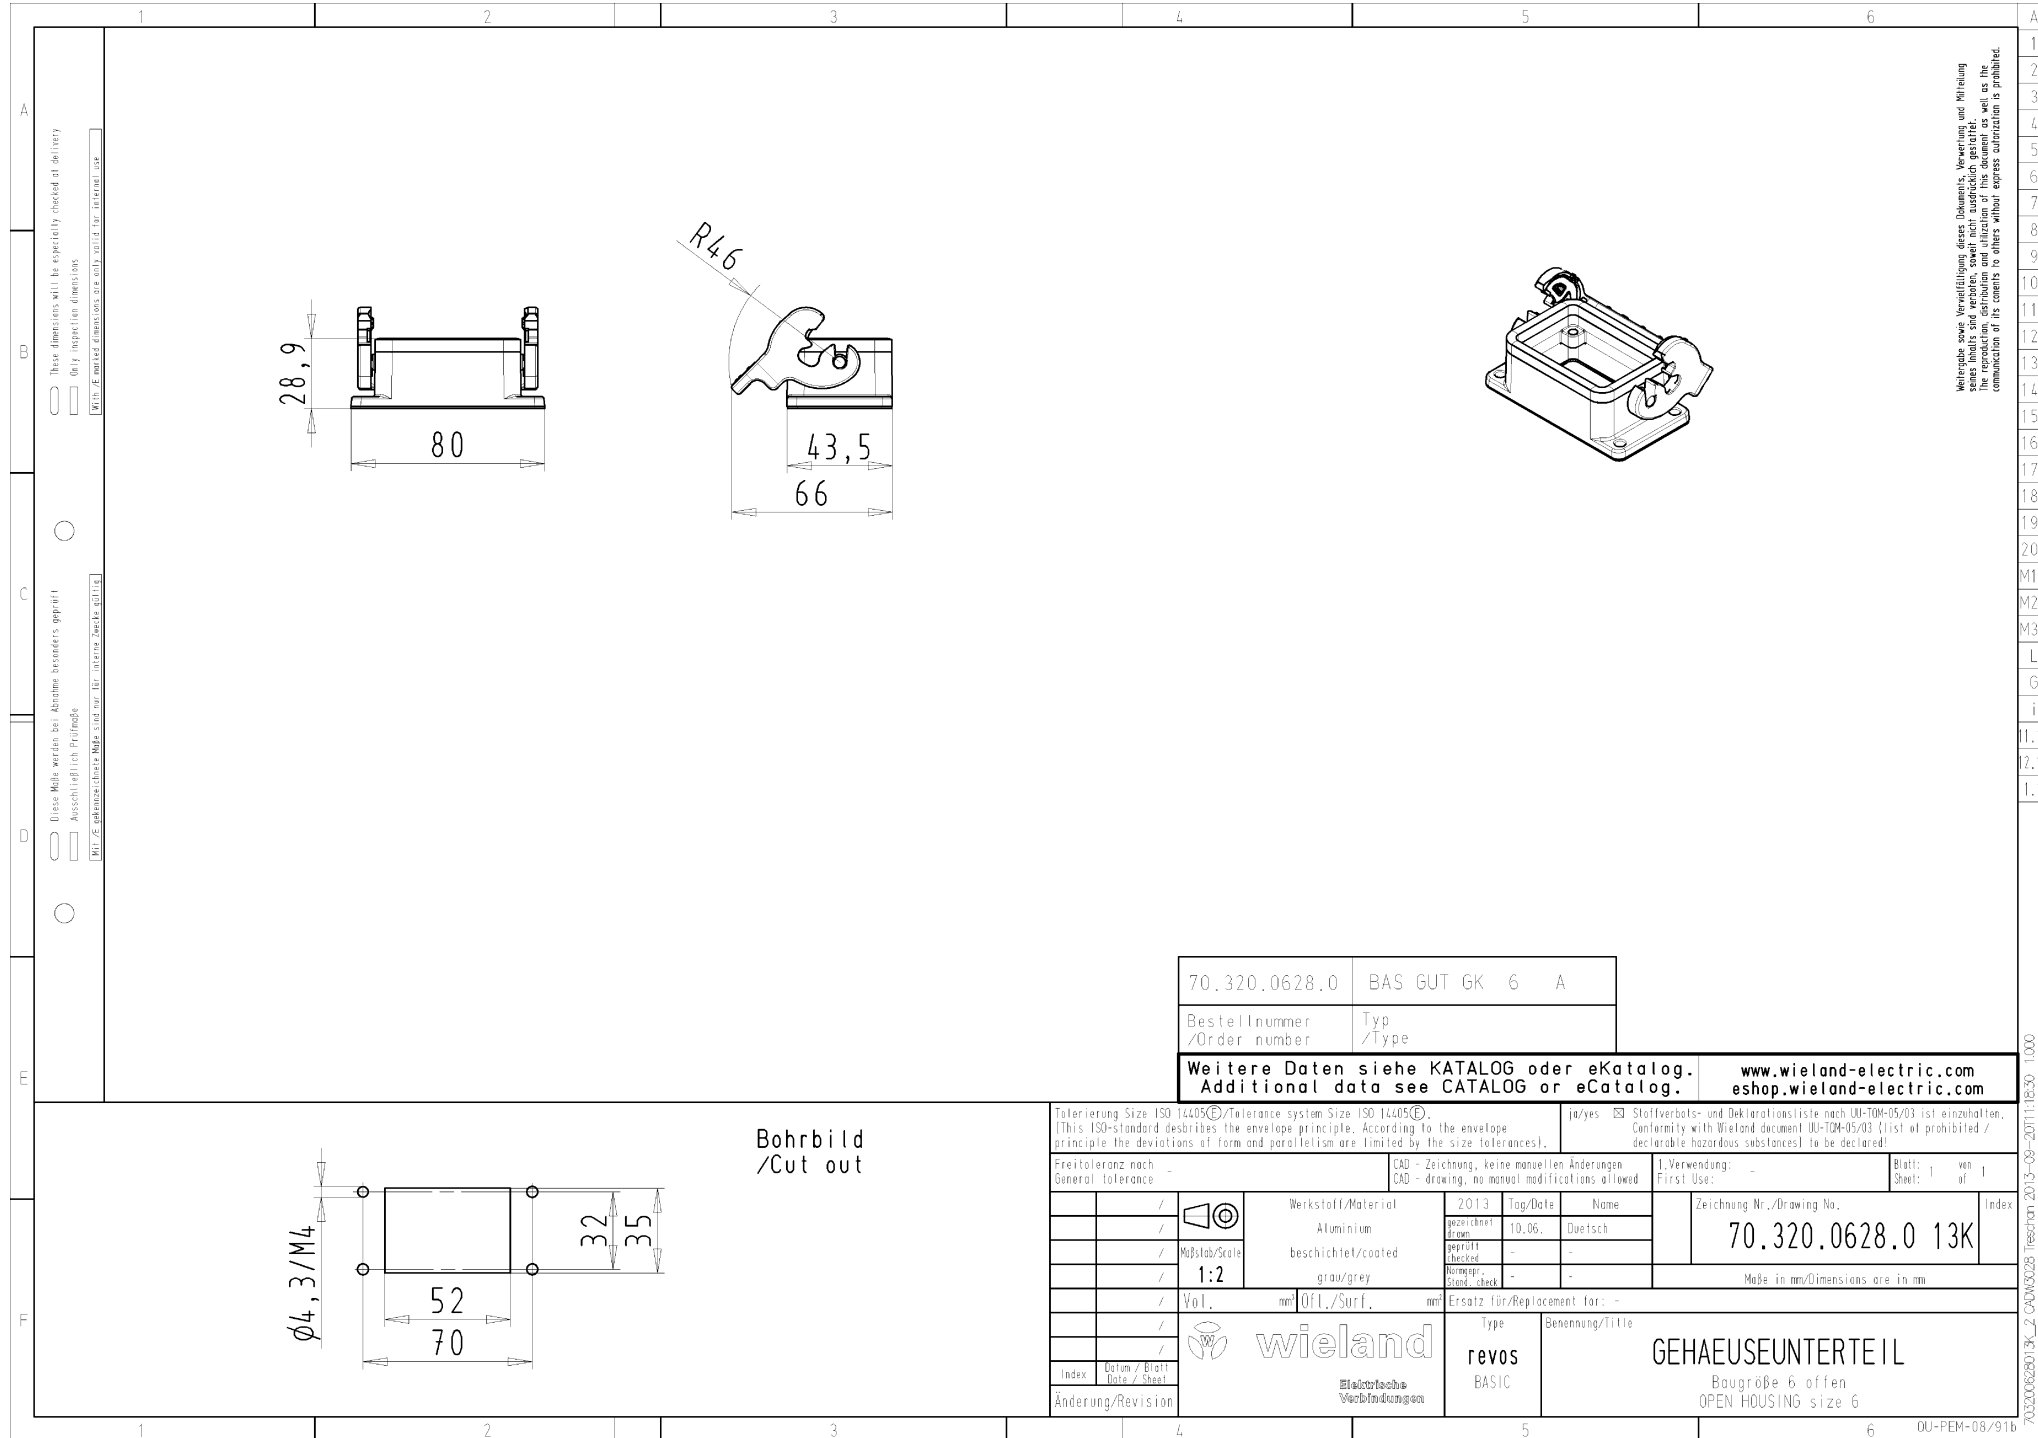

70.320.0628.0	BAS GUT GK 6 A
Bestellnummer /Order number	Typ /Type

Weitere Daten siehe KATALOG oder eKatalog.
Additional data see CATALOG or eCatalog.
www.wieland-electric.com
eshop.wieland-electric.com