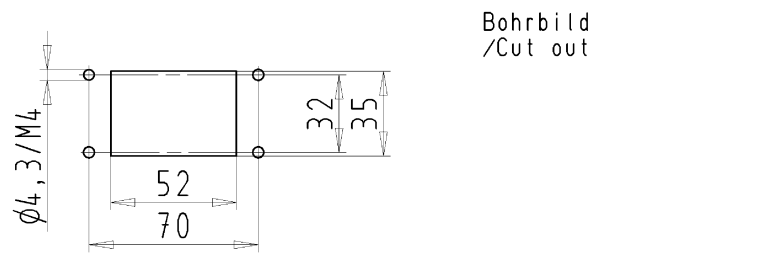

Tolerierung Size ISO 14405®/Tolerance system Size ISO 14405® (This ISO-standard describes the envelope principle. According to the envelope principle the deviations of form and parallelism are limited by the size tolerances).		ja/yes ☒ Stoffverfalls- und Deklarationsliste nach UL-TQM-05/03 ist einzuhalten. Conformity with Wieland document UL-TQM-05/03 (List of prohibited / declarable hazardous substances) to be declared!	
Freitoleranz nach General tolerance		CAD - Zeichnung, keine manuellen Änderungen CAD - drawing, no manual modifications allowed	
1. Verwendung: First Use:		-	
Blatt: Sheet:		1 von of 1	
Zeichnung Nr./Drawing No.		Index	
70.320.0628.0		13K	
Maße in mm/Dimensions are in mm			
Ersatz für/Replacement for:		-	
wieland		Type	
Elektrische Verbindungen		revos	
Änderung/Revision		BASIC	
Index		Datum / Blatt Date / Sheet	
Änderung/Revision		Benennung/Title	
		GEHAEUSEUNTERTEIL	
		Baugröße 6 offen OPEN HOUSING size 6	

Weitere Daten siehe KATALOG oder eKatalog.
Additional data see CATALOG or eCatalog.
www.wieland-electric.com
eshop.wieland-electric.com