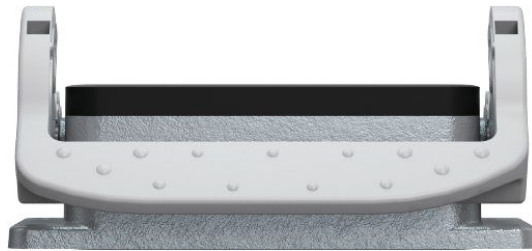

Produktdatenblatt

Art. Nr. 70.320.0628.0

Gehäuseunterteil BAS GUT GK 6 A

 Gehäuseunterteil revos basic aus Aluminium, mit
 Einhandverriegelung, offen, niedrige Bauform, 6-polig

Art. Nr.	70.320.0628.0
EAN	4015573220027
Bestelleinheit	1 Stück

Zulassungen

Technische Daten
Allgemein

Werkstoff des Gehäuses	Aluminium
Farbe	grau
Oberfläche	pulverbeschichtet
Schutzart (IP)	IP54
UV-beständig	ja
Brennbarkeitsklasse des Isolierstoffs nach UL 94	sonstige
Einsatztemperaturbereich min.	-40 °C
Einsatztemperaturbereich max.	120 °C

Ausführung

Baugröße	6
Ausführung des Gehäuses	Anbau (Durchführung)
Art der Verriegelung	Längsbügel
Kabeleinführung	ohne
Art der Kabeleinführung	ohne
Mit Kabelverschraubung	nein
Gewindegröße PG	
Klappdeckel	nein
EMV-Ausführung	nein
Länge	80 mm
Breite	43,5 mm
Höhe	28,9 mm