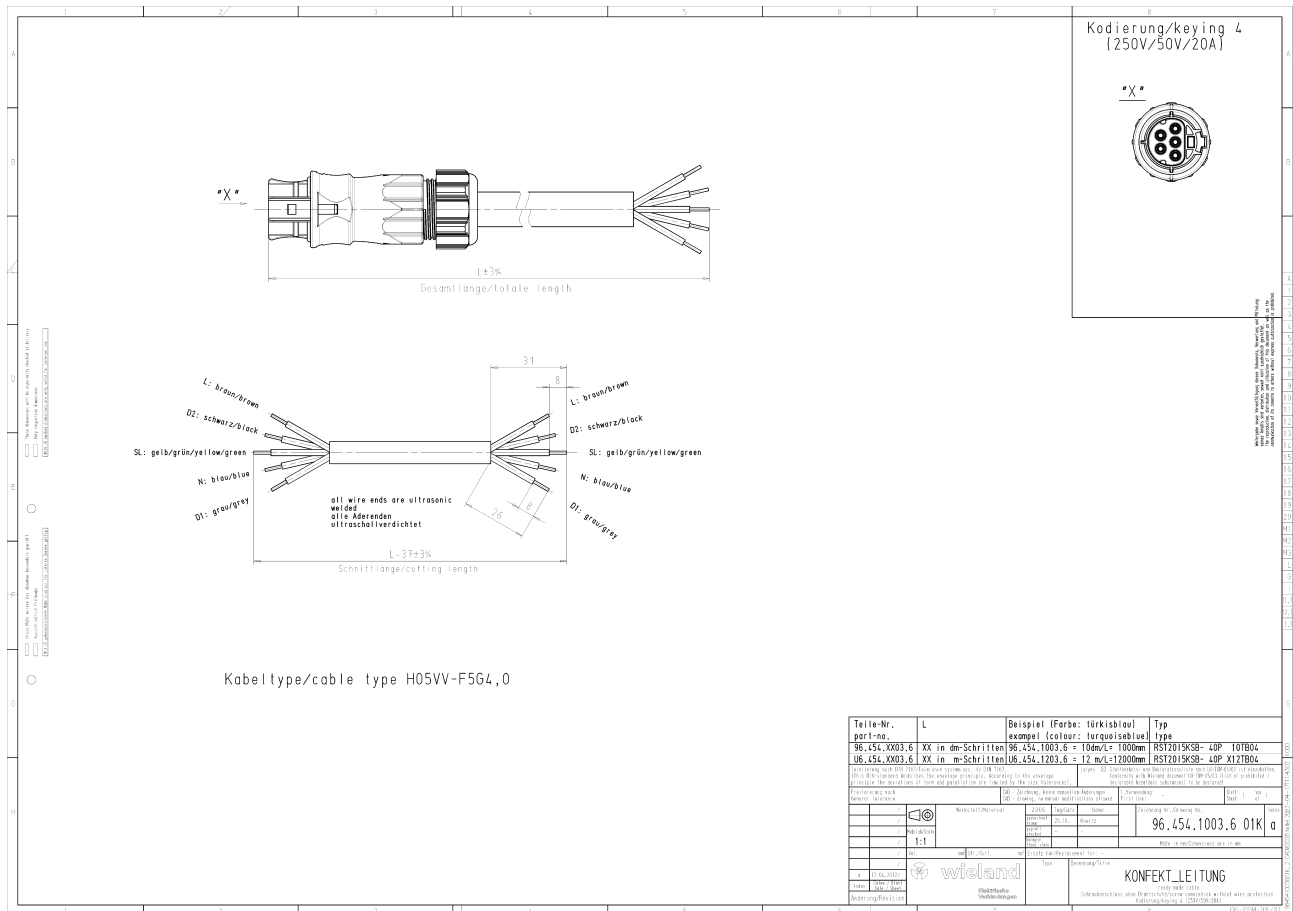

Produktdatenblatt

Art. Nr. 96.454.1003.6

Konfektionierte Leitung RST20i5KSB- 40P 10TB0

RST20i5 Anschlussleitung Buchse - freies Ende, 5-polig,
konfektioniert mit Schraubtechnik, Anwendung 250V mit PE,
20A, Kabeltyp H05VV-F, Länge 1,0m, Leiterquerschnitt 4,0mm²,
Kodierfarbe türkisblau

Art. Nr.	96.454.1003.6
EAN	4015573942875
Bestelleinheit	20 Stück

Zulassungen

Technische Daten

Hinweis

Hinweis	Die Gesamtlänge kann um bis zu + / - 3 % abweichen.
---------	---

Allgemein

Bemessungsstrom	20 A
Bemessungsspannung	250 V
Bemessungsstoßspannung	4 kV
Verschmutzungsgrad	3
Verriegelbar	selbstverriegelnd (mit Werkzeug lösbar)
Codierfarbe / Kontakteinsatz	türkisblau
Polkennzeichnung	D1, D2, L, PE, N
Gehäusefarbe mit Zugentlastung	schwarz

Ausführung

Bauart	Kabelverschraubung
Anschlussart	Schraubanschluss
Leiter-Nennquerschnitt	4 mm ²
Schutzart (IP)	IP66/68 (3m;2h) /IP69
Abisolierlänge	9 mm
Abmantellänge	35 mm
Leiterendenbehandlung	ultraschallverdichtete Aderenden
Typ der Leitung	H05VV-F
Farbe der Leitung	schwarz
Kabeldurchmesser min.	13,9 mm
Kabeldurchmesser max.	14,7 mm
Leitungsart	Buchse - freies Ende
Art der konfektionierten Leitung	Anschlussleitung
Ausführung Seite 1	Buchse
Ausführung Seite 2	freies Leitungsende
Geschirmt	nein

Technische Zeichnung

Teile-Nr. part-no.	L	Beispiel (Farbe: türkisblau) example (colour: turquoise)	Typ type
96.454.XX03.6	XX in dm-Schritten	96.454.1003.6 = 100m	RST2015KSB-L0P 10T80L
96.454.XX03.6	XX in m-Schritten	96.454.1203.6 = 12 m/1200m	RST2015KSB-L0P X12T80L