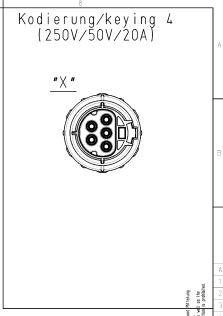

Produktdatenblatt

Art. Nr. 96.454.1003.6

Konfektionierte Leitung RST20i5KSB- 40P 10TB0

RST20i5 Anschlussleitung Buchse - freies Ende, 5-polig,
konfektioniert mit Schraubtechnik, Anwendung 250V mit PE,
20A, Kabeltyp H05VV-F, Länge 1,0m, Leiterquerschnitt 4,0mm²,
Kodierfarbe türkisblau

Art. Nr.	96.454.1003.6
EAN	4015573942875
Bestelleinheit	20 Stück

Zulassungen

Technische Daten

Hinweis

Hinweis	Die Gesamtlänge kann um bis zu + / - 3 % abweichen.
---------	---

Allgemein

Bemessungsstrom	20 A
Bemessungsspannung	250 V
Bemessungsstoßspannung	4 kV
Verschmutzungsgrad	3
Verriegelbar	selbstverriegelnd (mit Werkzeug lösbar)
Codierfarbe / Kontakteinsatz	türkisblau
Polkennzeichnung	D1, D2, L, PE, N
Gehäusefarbe mit Zugentlastung	schwarz

Ausführung

Bauart	Kabelverschraubung
Anschlussart	Schraubanschluss
Leiter-Nennquerschnitt	4 mm ²
Schutzart (IP)	IP66/68 (3m;2h) /IP69
Abisolierlänge	9 mm
Abmantellänge	35 mm
Leiterendenbehandlung	ultraschallverdichtete Aderenden
Typ der Leitung	H05VV-F
Farbe der Leitung	schwarz
Kabeldurchmesser min.	13,9 mm
Kabeldurchmesser max.	14,7 mm
Leitungsart	Buchse - freies Ende
Art der konfektionierten Leitung	Anschlussleitung
Ausführung Seite 1	Buchse
Ausführung Seite 2	freies Leitungsende
Geschirmt	nein

Technische Zeichnung

Teile-Nr. part-no.	L	Beispiel (Farbe: türkisblau) example (colour: turquoise)	Typ type
96.454.XX03.6	XX in dm-Schritten	96.454.1003.6 = 100m	RST2015KSB-L0P 10T80L
96.454.XX03.6	XX in m-Schritten	96.454.1203.6 = 12 m/1200m	RST2015KSB-L0P X12T80L