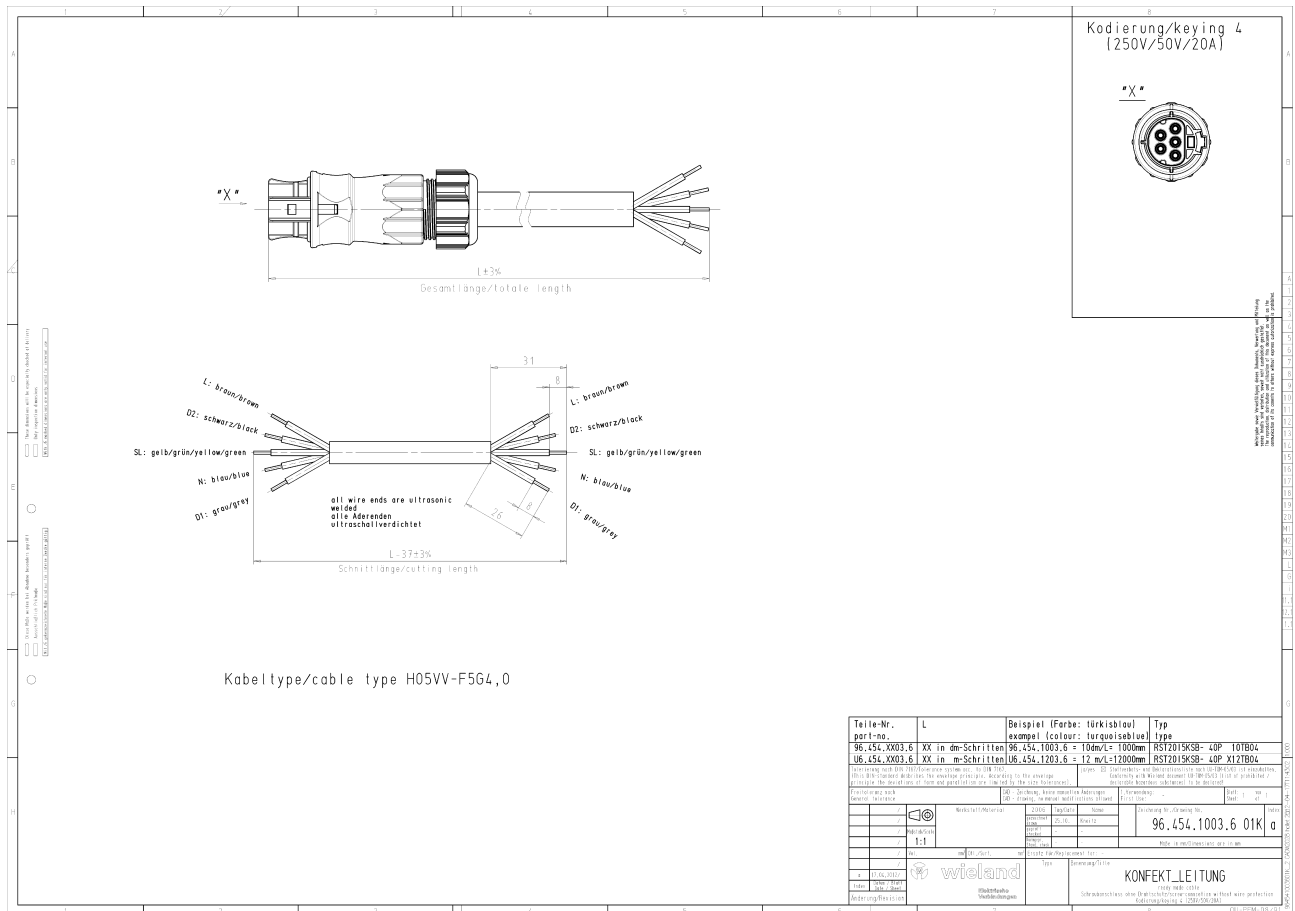

Technische Zeichnung

Teile-Nr. part-no.	L	Beispiel (Farbe: türkisblau) example (colour: turquoise)	Typ type
96.454.XX03.6	XX in dm-Schritten	96.454.1003.6 = 100m	RST2015KSB-L0P 10TBO4
96.454.XX03.6	XX in m-Schritten	96.454.1203.6 = 12 m/1200m	RST2015KSB-L0P X12BO4

The drawing and the drawing are not to scale. The drawing is for reference only. The drawing is not to scale. The drawing is for reference only. The drawing is not to scale. The drawing is for reference only.

	KONFEKT LEITUNG KONFEKT LEITUNG 96.454.1003.6 01K a