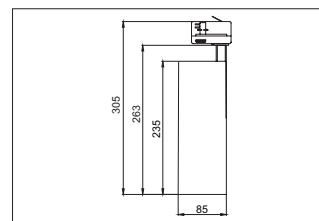

LED-Schienenstrahler  
**Artikel-Nr. 88397174**

LED-Schienenstrahler, strukturweiß, rund. Ausführung in kompakter Bauform für die harmonische Implementierung in stimmige, architektonische Raumkonzepte. Wärmeableitung: passiv (ohne Lüfter), Inkl. Betriebsgerät, schaltbar, (230 V AC 50 Hz). Leuchte inkl. Euro-Adapter für Standard-3-Phasen-Schienen.  
 . Montageart: Anbaumontage, Montageort: Deckenmontage, Material: Aluminium, Schutzart raumseitig: nach DIN EN 60529: IP20, Schutzklasse: (EN 61140) I, Spannung: 230V AC 50Hz, Leistung: 32W, Anzahl der Leuchtmittel / Fassungen: 1.0 Stk, Lichtstrom: 3.870lm, Farbtemperatur: 4.000 K, Lichtfarbe: weiß, Abstrahlwinkel: 30°, Verstellbarkeit: Drehbar und Kopfverstellbar, mit Betriebsgerät, Art der Dimmung: schaltbar.

<b>Artikel-Nr.</b>	<b>88397174</b>
<b>Stand:</b>	07.12.2021 11:28

Abstrahlwinkel	30 °
Farbtemperatur	4000 K
Farbe	strukturweiß
Lichtstrom	3.870 lm
Abstrahlwinkel	30 °
Material	Aluminium
Farbwiedergabe	CRI > 90
Leistung	32 W
Lieferumfang	inkl. Betriebsgerät, schaltbar
Systemleistung	32 W
Ansteuerung	schaltbar

Spannung	230V AC 50Hz
Schaltungsart	Parallelschaltung
Schutzart raumseitig	IP20
Schutzklasse	I
Spannungsart	AC
Verstellbarkeit	Drehbar und Kopfverstellbar
Kopfverstellwinkel	90 °
Länge	235 mm
Breite	85 mm
Aufbauhöhe	263 mm