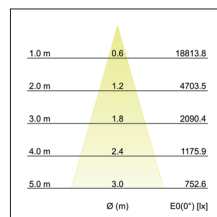

LED-Schienenstrahler  
**Artikel-Nr. 88397174**

LED-Schienenstrahler, strukturweiß, rund. Ausführung in kompakter Bauform für die harmonische Implementierung in stimmige, architektonische Raumkonzepte. Wärmeableitung: passiv (ohne Lüfter), Inkl. Betriebsgerät, schaltbar, (230 V AC 50 Hz). Leuchte inkl. Euro-Adapter für Standard-3-Phasen-Schienen.  
 . Montageart: Anbaumontage, Montageort: Deckenmontage, Material: Aluminium, Schutzart raumseitig: nach DIN EN 60529: IP20, Schutzklasse: (EN 61140) I, Spannung: 230V AC 50Hz, Leistung: 32W, Anzahl der Leuchtmittel / Fassungen: 1.0 Stk, Lichtstrom: 3.870lm, Farbtemperatur: 4.000 K, Lichtfarbe: weiß, Abstrahlwinkel: 30°, Verstellbarkeit: Drehbar und Kopfverstellbar, mit Betriebsgerät, Art der Dimmung: schaltbar.

<b>Artikel-Nr.</b>	<b>88397174</b>
<b>Stand:</b>	07.12.2021 11:28

Abstrahlwinkel	30 °
Farbtemperatur	4000 K
Farbe	strukturweiß
Lichtstrom	3.870 lm
Abstrahlwinkel	30 °
Material	Aluminium
Farbwiedergabe	CRI > 90
Leistung	32 W
Lieferumfang	inkl. Betriebsgerät, schaltbar
Systemleistung	32 W
Ansteuerung	schaltbar

Spannung	230V AC 50Hz
Schaltungsart	Parallelschaltung
Schutzart raumseitig	IP20
Schutzklasse	I
Spannungsart	AC
Verstellbarkeit	Drehbar und Kopfverstellbar
Kopfverstellwinkel	90 °
Länge	235 mm
Breite	85 mm
Aufbauhöhe	263 mm