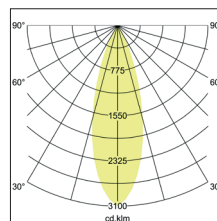

LED-Schienenstrahler  
**Artikel-Nr. 88397174**

LED-Schienenstrahler, strukturweiß, rund. Ausführung in kompakter Bauform für die harmonische Implementierung in stimmige, architektonische Raumkonzepte. Wärmeableitung: passiv (ohne Lüfter), Inkl. Betriebsgerät, schaltbar, (230 V AC 50 Hz). Leuchte inkl. Euro-Adapter für Standard-3-Phasen-Schienen.  
 . Montageart: Anbaumontage, Montageort: Deckenmontage, Material: Aluminium, Schutzart raumseitig: nach DIN EN 60529: IP20, Schutzklasse: (EN 61140) I, Spannung: 230V AC 50Hz, Leistung: 32W, Anzahl der Leuchtmittel / Fassungen: 1.0 Stk, Lichtstrom: 3.870lm, Farbtemperatur: 4.000 K, Lichtfarbe: weiß, Abstrahlwinkel: 30°, Verstellbarkeit: Drehbar und Kopfverstellbar, mit Betriebsgerät, Art der Dimmung: schaltbar.

<b>Artikel-Nr.</b>	<b>88397174</b>
<b>Stand:</b>	07.12.2021 11:28

Abstrahlwinkel	30 °
Farbtemperatur	4000 K
Farbe	strukturweiß
Lichtstrom	3.870 lm
Abstrahlwinkel	30 °
Material	Aluminium
Farbwiedergabe	CRI > 90
Leistung	32 W
Lieferumfang	inkl. Betriebsgerät, schaltbar
Systemleistung	32 W
Ansteuerung	schaltbar

Spannung	230V AC 50Hz
Schaltungsart	Parallelschaltung
Schutzart raumseitig	IP20
Schutzklasse	I
Spannungsart	AC
Verstellbarkeit	Drehbar und Kopfverstellbar
Kopfverstellwinkel	90 °
Länge	235 mm
Breite	85 mm
Aufbauhöhe	263 mm