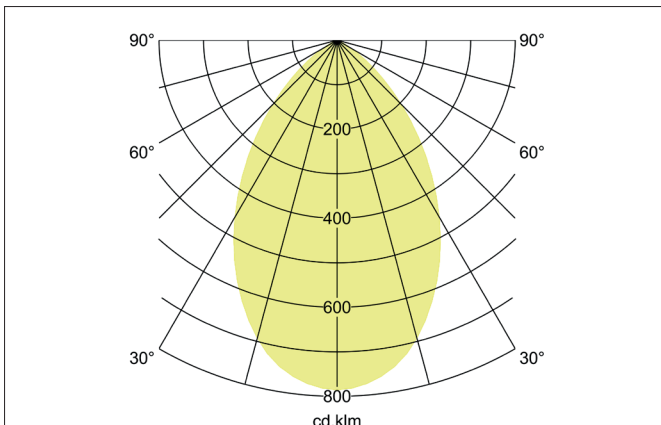

**KACIE MINI LED-Einbaudownlight, DALI dimmbar, Reflektor silber, facettiert**  
Artikel-Nr. 12572184

**Ausschreibungstext**

Rundes LED-Einbaudownlight, DALI dimmbar, Reflektor silber, facettiert, werkzeugloser Deckeneinbau mittels Einbaufedern. Deckenausschnitt Ø 165 mm, Einbautiefe 90 mm, Außendurchmesser 180 mm, Gewicht 1,184 kg, Reflektor silber mit rotationssymmetrisch tief-breitstrahlender Lichtstärkeverteilung. Abdeckung PC (Polycarbonat) opal, Bemessungslichtstrom 2.160 lm, UGR < 22, Bemessungsleistung 1 x 23 W, Leuchten-Lichtausbeute 94 lm/W, Lichtfarbe neutralweiß, ähnlichste Farbtemperatur (CCT) 4.000 K, allgemeiner Farbwiedergabeindex CRI > 90, Lebensdauer L70/B10 bei 25 °C: 50.000 h, Lebensdauer L70/B50 bei 25 °C: 50.000 h, Gehäusewerkstoff: Aluminium / Polycarbonat / Stahl, Farbe: schwarz struktur, zulässige Umgebungstemperatur (ta): -20 °C - +25 °C, Schutzklasse (EN 61140): II, Schutzart (DIN EN 60529): IP20. Mit elektronischem Betriebsgerät, DALI-2 dimmbar.

**Produktvorteile**

- Rundes Einbaudownlight aus massivem Aluminium mit großzügig dimensioniertem Wärmemanagement.
- Hochwertiger Reflektor und zusätzliche, vertieft angeordnete opale Streuscheibe aus Polycarbonat.
- Einfache und werkzeuglose Montage.
- CRI > 90, UGR < 22 (auf Anfrage auch in UGR < 19 lieferbar).
- Geringe Einbautiefe von 90 mm, Durchmesser von 180 mm, Deckenausschnitt 165 mm. Deckenstärke maximal 35 mm.
- DALI dimmbar. Baugleich auch in schaltbar lieferbar.

Lichttechnik	
Farbtemperatur	4.000 K
Lichtfarbe	weiß
Lichtaustritt	direkt
Lichtstrom	2.160 lm
Systemeffizienz	94 lm/W
Farbwiedergabe	CRI > 90
Reflektor	facettiert
Reflektorfarbe	silber
Abstrahlwinkel	68°
Blendungsbewertung	UGR < 22
Lichtverteilung	symmetrisch
Farbtemperatur einstellbar	Nein