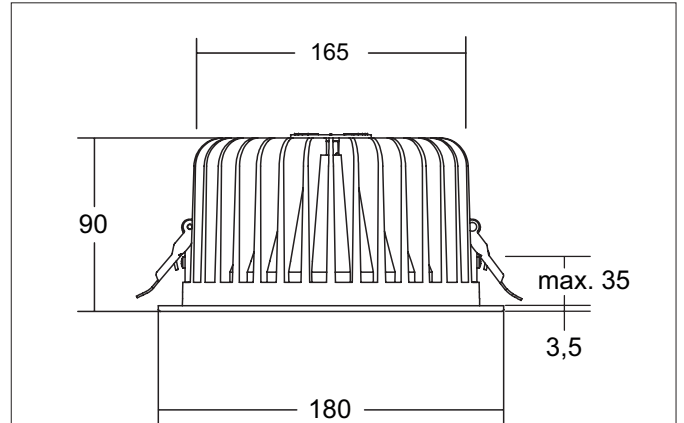

**KACIE MINI LED-Einbaudownlight, DALI dimmbar, Reflektor silber, facettiert**  
Artikel-Nr. 12572184

**Ausschreibungstext**

Rundes LED-Einbaudownlight, DALI dimmbar, Reflektor silber, facettiert, werkzeugloser Deckeneinbau mittels Einbaufedern. Deckenausschnitt Ø 165 mm, Einbautiefe 90 mm, Außendurchmesser 180 mm, Gewicht 1,184 kg, Reflektor silber mit rotationssymmetrisch tief-breitstrahlender Lichtstärkeverteilung. Abdeckung PC (Polycarbonat) opal, Bemessungslichtstrom 2.160 lm, UGR < 22, Bemessungsleistung 1 x 23 W, Leuchten-Lichtausbeute 94 lm/W, Lichtfarbe neutralweiß, ähnlichste Farbtemperatur (CCT) 4.000 K, allgemeiner Farbwiedergabeindex CRI > 90, Lebensdauer L70/B10 bei 25 °C: 50.000 h, Lebensdauer L70/B50 bei 25 °C: 50.000 h, Gehäusewerkstoff: Aluminium / Polycarbonat / Stahl, Farbe: schwarz struktur, zulässige Umgebungstemperatur (ta): -20 °C - +25 °C, Schutzklasse (EN 61140): II, Schutzart (DIN EN 60529): IP20. Mit elektronischem Betriebsgerät, DALI-2 dimmbar.

**Produktvorteile**

- Rundes Einbaudownlight aus massivem Aluminium mit großzügig dimensioniertem Wärmemanagement.
- Hochwertiger Reflektor und zusätzliche, vertieft angeordnete opale Streuscheibe aus Polycarbonat.
- Einfache und werkzeuglose Montage.
- CRI > 90, UGR < 22 (auf Anfrage auch in UGR < 19 lieferbar).
- Geringe Einbautiefe von 90 mm, Durchmesser von 180 mm, Deckenausschnitt 165 mm. Deckenstärke maximal 35 mm.
- DALI dimmbar. Baugleich auch in schaltbar lieferbar.