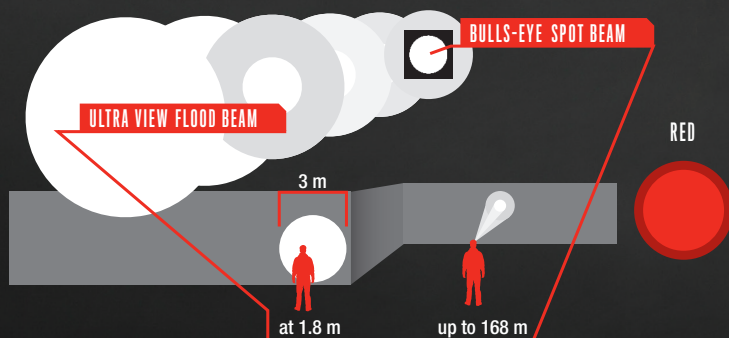

COAST

LIGHTS • KNIVES • MULTI-TOOLS

FL75R FOKUSSIERBARE WIEDERAUFLADBARE LED KOPFLAMPE

ANSI FL1 (Li-Poly)	Turbo	High	Medium	Low
Lumen	1000	700	400	110
Leuchtweite	168m	133m	106m	52m
Leuchtdauer		2h 15min	3h 45min	14h

1000

LUMENS
BRIGHT

ARTIKELNUMMER: 142172

Gewicht: 104g

Features: reflektierendes Kopfband, Helm-Clips, Ladekontrollleuchte, Schutzschaltung

Lieferumfang:

FL75R Kopflampe, 3,7V Li-Poly Akku, 230V Ladegerät, USB-Ladekabel, Helm-Clips

REFLEKTIERENDES
KOPFBAND

PURE BEAM
FOCUS

+ RED
+ GREEN

3 LEUCHTSTUFEN

Turbo, High,
Medium, Low,
Dauerlicht rot
Dauerlicht grün

ROTE LEDs

2 separate rote
LEDs um die
Eigenblendung zu
reduzieren.

FLEX CHARGE

Li-Poly Akku, ladbar mit Micro-USB
in- oder außerhalb der Lampe.

3 x AAA Alkaline Batterien
verwendbar (nicht inkl.)

PURE BEAM FOCUSING OPTIC