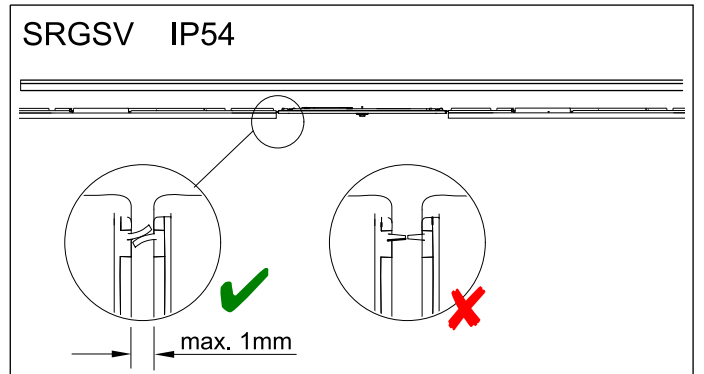

For emergency lights, the position is predefined after planning and the luminaire must not be moved spatially.

Pour les éclairages de secours, la position est prédéfinie après la planification et le luminaire ne doit pas être déplacé spatialement.

Para luces de emergencia, la posición está predefinida después de la planificación y la luminaria no debe moverse espacialmente.

Art.-Nr.: 532577 - 1/1/20

MONTAGE

DEMONTAGE