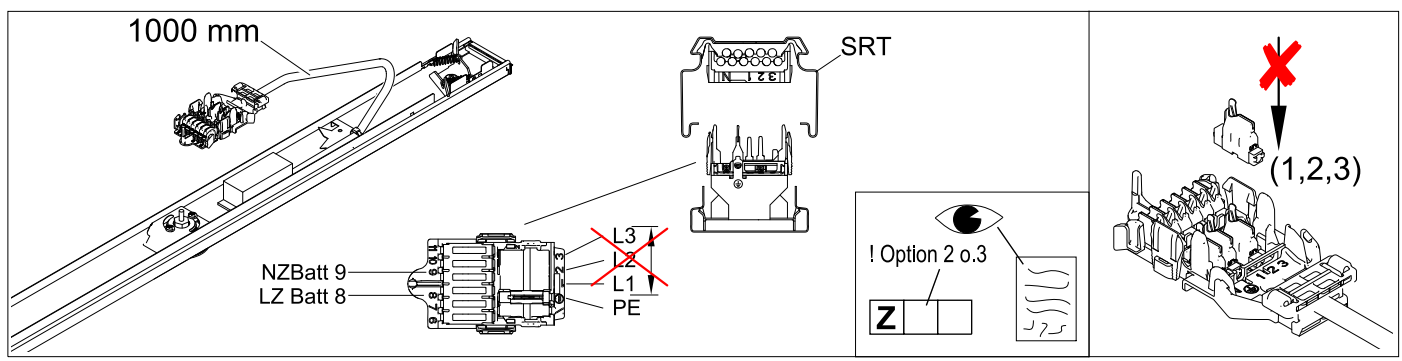

Art.-Nr.: 532577 - 1/1/20