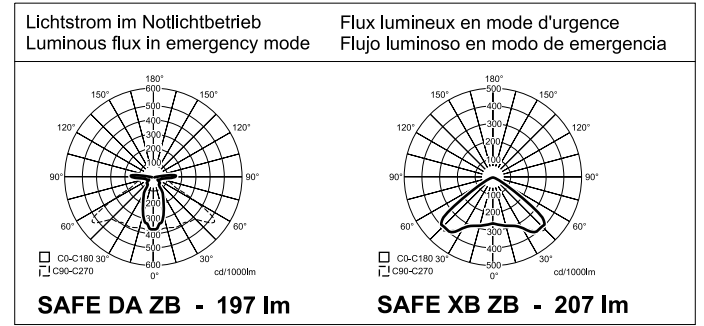

Art.-Nr.: 532577 - 1/1/20