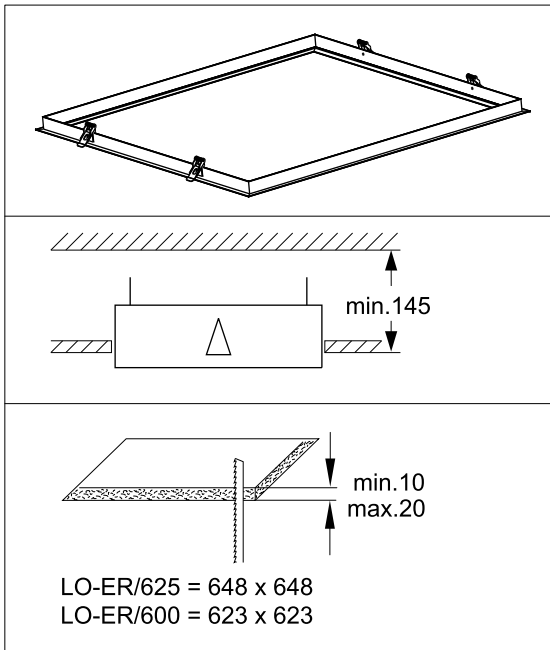

INSTRUCTION

LOWEA

6011 0003 100 LO-ER/625

6014 0003 100 LO-ER/600

REGIOLUX

Regiolux GmbH
Hellinger Str. 3
D-97486 Königshausen/Bay.
T 09525 89-0
<http://www.regiolux.de>
info@regiolux.de

10/20

INSTRUCTION