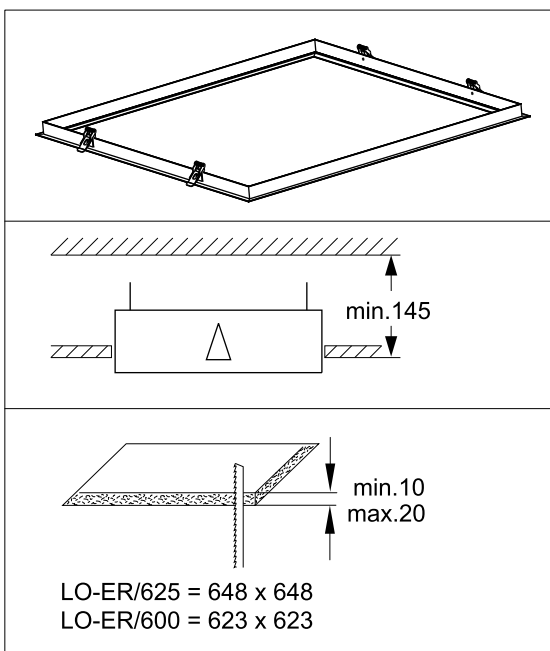

LOWEA

6011 0003 100 LO-ER/625

6014 0003 100 LO-ER/600

REGIOLUX

Regiolux GmbH
Hellinger Str. 3
D-97486 Königshausen/Bay.
T 09525 89-0
<http://www.regiolux.de>
info@regiolux.de

10/20