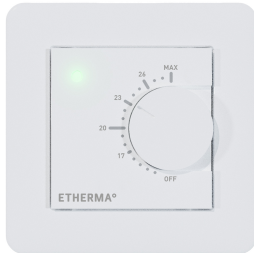

**Produktbezeichnung**

eBASIC-1

**Artikelnummer**

41278

**Hersteller**

ETHERMA

**Produktbeschreibung**

Thermostat mit App-Funktion und Drehrad, 16A, 5-28°C

Der neue eBASIC ist ein Schaltereinbauthermostat, das die Einfachheit des Drehrads mit moderner, effizienter Technik vereinigt. Über das Drehrad kann man entweder die Raum- oder Bodentemperatur steuern. Über Bluetooth 4.2 und der kostenlosen App eCONTROL sind weitere Funktionen wie Einschaltzeiten in einem Wochenprogramm und Anpassen des Betriebsmodus möglich. Der eBASIC verfügt über 4 Modi: Fußboden, Raum, Kombi oder PWM (in %). Ein Absenken der Temperatur ist mit der App und Wochenprogramm oder auch mittels Steuerleitung möglich. In Verbindung mit der App entspricht der eBASIC der Ökodesign-Richtlinie. Temperaturbereich: 5-28 °C, Montage: UP-Dose, Farbe: Weiß, Bodenfühler: 3 m, Schutzart: IP 21, Schaltstrom: 16 A, Prüfzeichen: CE konform.