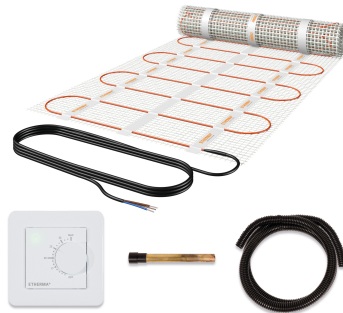

**Produktbezeichnung**

SET-eFLOOR-DS-BASIC-200

**Artikelnummer**

41254

**Hersteller****Produktbeschreibung**

Netzheizmattenset, inkl. Regler eBASIC, 1m<sup>2</sup>, 160W, 230V

Das Set eFLOOR DS PRO besteht aus einer Dipol-Netzheizmatte DS, dem Schaltereinbauthermostat eBASIC und einem Fühlerschutzrohr FSH und 2.5 m Installationsschlauch mit nur 12 mm Durchmesser. Die selbstklebende Dünnbett-Netzheizmatte hat 160 W/m<sup>2</sup>, besticht durch die einfache Verlegung und einem magnetfeldfreien Dipolheizleiter. eBASIC ist ein Schaltereinbauthermostat mit Drehknopf und App-Funktion, der durch sein zeitloses Design glänzt. Die Bedienung kann sowohl über den Drehknopf als auch mittels Smartphone oder Tablet über die kostenlose App eControl via Bluetooth erfolgen. Spannung Heizmatte 230 V.

**Technische Details**

<b>Anwendung</b>	Heizfolie	<b>Anschlussspannung</b>	230 Volt
<b>Mit Trägermatte</b>	Ja	<b>Anschlussleistung</b>	160 1 Watt 60
<b>Fixierung des Heizleiters</b>	aufgeklebt	<b>Leistung</b>	160 Watt pro Quadratmeter
<b>Geeignet für Feuchtraum</b>	Ja	<b>Heizleiterbelastung</b>	12 Watt pro Meter
<b>Geeignet als Freiflächenheizung</b>	Nein	<b>Anzahl der Kaltleiter</b>	1
<b>Geeignet als Dachflächenheizung</b>	Nein	<b>Länge der Kaltleiter</b>	4000 Millimeter
<b>Mit Regler</b>	Ja	<b>Fläche</b>	1 Quadratmeter
<b>Mit Raumthermostat</b>	Ja	<b>Länge</b>	2000 Millimeter
<b>Mit Bodentempersensur</b>	Ja	<b>Breite</b>	500 Millimeter
<b>Selbstklebend</b>	Ja	<b>Stärke</b>	2,7 Millimeter