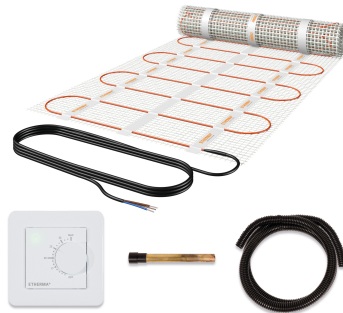

Produktbezeichnung

SET-eFLOOR-DS-BASIC-400

Artikelnummer

41256

Hersteller

Produktbeschreibung

Netzheizmattenset, inkl. Regler eBASIC, 2m², 320W, 230V

Das Set eFLOOR DS PRO besteht aus einer Dipol-Netzheizmatte DS, dem Schaltereinbauthermostat eBASIC und einem Fühlerschutzrohr FSH und 2.5 m Installationsschlauch mit nur 12 mm Durchmesser. Die selbstklebende Dünnbett-Netzheizmatte hat 160 W/m², besticht durch die einfache Verlegung und einem magnetfeldfreien Dipolheizleiter. eBASIC ist ein Schaltereinbauthermostat mit Drehknopf und App-Funktion, der durch sein zeitloses Design glänzt. Die Bedienung kann sowohl über den Drehknopf als auch mittels Smartphone oder Tablet über die kostenlose App eControl via Bluetooth erfolgen. Spannung Heizmatte 230 V.

Technische Details

Anwendung	Heizfolie	Anschlussspannung	230 Volt
Mit Trägermatte	Ja	Anschlussleistung	320 3 Watt 20
Fixierung des Heizleiters	aufgeklebt	Leistung	160 Watt pro Quadratmeter
Geeignet für Feuchtraum	Ja	Heizleiterbelastung	12 Watt pro Meter
Geeignet als Freiflächenheizung	Nein	Anzahl der Kaltleiter	1
Geeignet als Dachflächenheizung	Nein	Länge der Kaltleiter	4000 Millimeter
Mit Regler	Ja	Fläche	2 Quadratmeter
Mit Raumthermostat	Ja	Länge	4000 Millimeter
Mit Bodentempersensur	Ja	Breite	500 Millimeter
Selbstklebend	Ja	Stärke	2,7 Millimeter