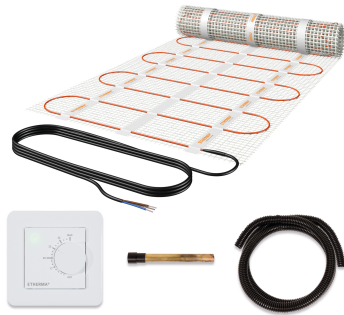

**Produktbezeichnung**  
SET-eFLOOR-DS-BASIC-500  
**Artikelnummer**  
41257  
**Hersteller**

**Produktbeschreibung**

Netzheizmattenset, inkl. Regler eBASIC, 2.5m<sup>2</sup>, 400W, 230V

Das Set eFLOOR DS PRO besteht aus einer Dipol-Netzheizmatte DS, dem Schaltereinbauthermostat eBASIC und einem Fühlerschutzrohr FSH und 2.5 m Installationsschlauch mit nur 12 mm Durchmesser. Die selbstklebende Dünnbett-Netzheizmatte hat 160 W/m<sup>2</sup>, besticht durch die einfache Verlegung und einem magnetfeldfreien Dipolheizleiter. eBASIC ist ein Schaltereinbauthermostat mit Drehknopf und App-Funktion, der durch sein zeitloses Design glänzt. Die Bedienung kann sowohl über den Drehknopf als auch mittels Smartphone oder Tablet über die kostenlose App eControl via Bluetooth erfolgen. Spannung Heizmatte 230 V.

**Technische Details**

<b>Anwendung</b>	Heizfolie	<b>Anschlussspannung</b>	230 Volt
<b>Mit Trägermatte</b>	Ja	<b>Anschlussleistung</b>	400 4 Watt 00
<b>Fixierung des Heizleiters</b>	aufgeklebt	<b>Leistung</b>	160 Watt pro Quadratmeter
<b>Geeignet für Feuchtraum</b>	Ja	<b>Heizleiterbelastung</b>	12 Watt pro Meter
<b>Geeignet als Freiflächenheizung</b>	Nein	<b>Anzahl der Kaltleiter</b>	1
<b>Geeignet als Dachflächenheizung</b>	Nein	<b>Länge der Kaltleiter</b>	4000 Millimeter
<b>Mit Regler</b>	Ja	<b>Fläche</b>	2,5 Quadratmeter
<b>Mit Raumthermostat</b>	Ja	<b>Länge</b>	5000 Millimeter
<b>Mit Bodentempersensur</b>	Ja	<b>Breite</b>	500 Millimeter
<b>Selbstklebend</b>	Ja	<b>Stärke</b>	2,7 Millimeter