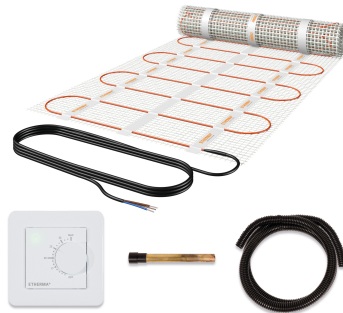

**Produktbezeichnung**

SET-eFLOOR-DS-BASIC-600

**Artikelnummer**

41258

**Hersteller****Produktbeschreibung**

Netzheizmattenset, inkl. Regler eBASIC, 3m<sup>2</sup>, 480W, 230V

Das Set eFLOOR DS PRO besteht aus einer Dipol-Netzheizmatte DS, dem Schaltereinbaethermostat eBASIC und einem Fühlerschutzrohr FSH und 2.5 m Installationsschlauch mit nur 12 mm Durchmesser. Die selbstklebende Dünnbett-Netzheizmatte hat 160 W/m<sup>2</sup>, besticht durch die einfache Verlegung und einem magnetfeldfreien Dipolheizleiter. eBASIC ist ein Schaltereinbaethermostat mit Drehknopf und App-Funktion, der durch sein zeitloses Design glänzt. Die Bedienung kann sowohl über den Drehknopf als auch mittels Smartphone oder Tablet über die kostenlose App eControl via Bluetooth erfolgen. Spannung Heizmatte 230 V.

**Technische Details**

<b>Anwendung</b>	Heizfolie	<b>Anschlussspannung</b>	230 Volt
<b>Mit Trägermatte</b>	Ja	<b>Anschlussleistung</b>	480 4 Watt 80
<b>Fixierung des Heizleiters</b>	aufgeklebt	<b>Leistung</b>	160 Watt pro Quadratmeter
<b>Geeignet für Feuchtraum</b>	Ja	<b>Heizleiterbelastung</b>	12 Watt pro Meter
<b>Geeignet als Freiflächenheizung</b>	Nein	<b>Anzahl der Kaltleiter</b>	1
<b>Geeignet als Dachflächenheizung</b>	Nein	<b>Länge der Kaltleiter</b>	4000 Millimeter
<b>Mit Regler</b>	Ja	<b>Fläche</b>	3 Quadratmeter
<b>Mit Raumthermostat</b>	Ja	<b>Länge</b>	6000 Millimeter
<b>Mit Bodentempersensur</b>	Ja	<b>Breite</b>	500 Millimeter
<b>Selbstklebend</b>	Ja	<b>Stärke</b>	2,7 Millimeter