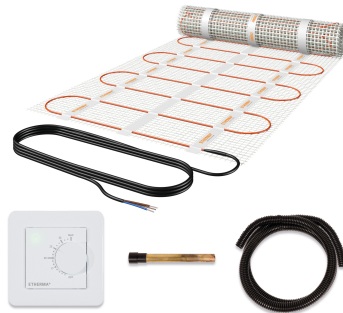

Produktbezeichnung

SET-eFLOOR-DS-BASIC-1400

Artikelnummer

41263

Hersteller**Produktbeschreibung**

Netzheizmattenset, inkl. Regler eBASIC, 7m², 1170W, 230V

Das Set eFLOOR DS PRO besteht aus einer Dipol-Netzheizmatte DS, dem Schaltereinbauthermostat eBASIC und einem Fühlerschutzrohr FSH und 2.5 m Installationsschlauch mit nur 12 mm Durchmesser. Die selbstklebende Dünnbett-Netzheizmatte hat 160 W/m², besticht durch die einfache Verlegung und einem magnetfeldfreien Dipolheizleiter. eBASIC ist ein Schaltereinbauthermostat mit Drehknopf und App-Funktion, der durch sein zeitloses Design glänzt. Die Bedienung kann sowohl über den Drehknopf als auch mittels Smartphone oder Tablet über die kostenlose App eControl via Bluetooth erfolgen. Spannung Heizmatte 230 V.

Technische Details

Anwendung	Heizfolie	Anschlussspannung	230 Volt
Mit Trägermatte	Ja	Anschlussleistung	1170 Watt 1170
Fixierung des Heizleiters	aufgeklebt	Leistung	160 Watt pro Quadratmeter
Geeignet für Feuchtraum	Ja	Heizleiterbelastung	12 Watt pro Meter
Geeignet als Freiflächenheizung	Nein	Anzahl der Kaltleiter	1
Geeignet als Dachflächenheizung	Nein	Länge der Kaltleiter	4000 Millimeter
Mit Regler	Ja	Fläche	7 Quadratmeter
Mit Raumthermostat	Ja	Länge	14000 Millimeter
Mit Bodentempersensoren	Ja	Breite	500 Millimeter
Selbstklebend	Ja	Stärke	2,7 Millimeter