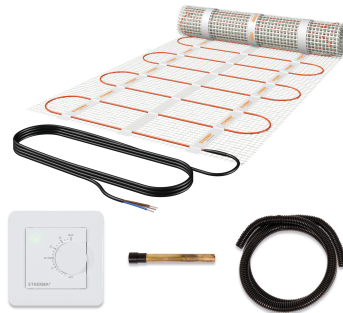

Produktbezeichnung

SET-eFLOOR-DS-BASIC-2200

Artikelnummer

41266

Hersteller**Produktbeschreibung**

Netzheizmattenset, inkl. Regler eBASIC, 11m², 1760W, 230V

Das Set eFLOOR DS PRO besteht aus einer Dipol-Netzheizmatte DS, dem Schaltereinbauthermostat eBASIC und einem Fühlerschutzrohr FSH und 2.5 m Installationsschlauch mit nur 12 mm Durchmesser. Die selbstklebende Dünnbett-Netzheizmatte hat 160 W/m², besticht durch die einfache Verlegung und einem magnetfeldfreien Dipolheizleiter. eBASIC ist ein Schaltereinbauthermostat mit Drehknopf und App-Funktion, der durch sein zeitloses Design glänzt. Die Bedienung kann sowohl über den Drehknopf als auch mittels Smartphone oder Tablet über die kostenlose App eControl via Bluetooth erfolgen. Spannung Heizmatte 230 V.

Technische Details

Anwendung	Heizfolie	Anschlussspannung	230 Volt
Mit Trägermatte	Ja	Anschlussleistung	1760 Watt 1760
Fixierung des Heizleiters	aufgeklebt	Leistung	160 Watt pro Quadratmeter
Geeignet für Feuchtraum	Ja	Heizleiterbelastung	12 Watt pro Meter
Geeignet als Freiflächenheizung	Nein	Anzahl der Kaltleiter	1
Geeignet als Dachflächenheizung	Nein	Länge der Kaltleiter	4000 Millimeter
Mit Regler	Ja	Fläche	11 Quadratmeter
Mit Raumthermostat	Ja	Länge	22000 Millimeter
Mit Bodentempersensoren	Ja	Breite	500 Millimeter
Selbstklebend	Ja	Stärke	2,7 Millimeter